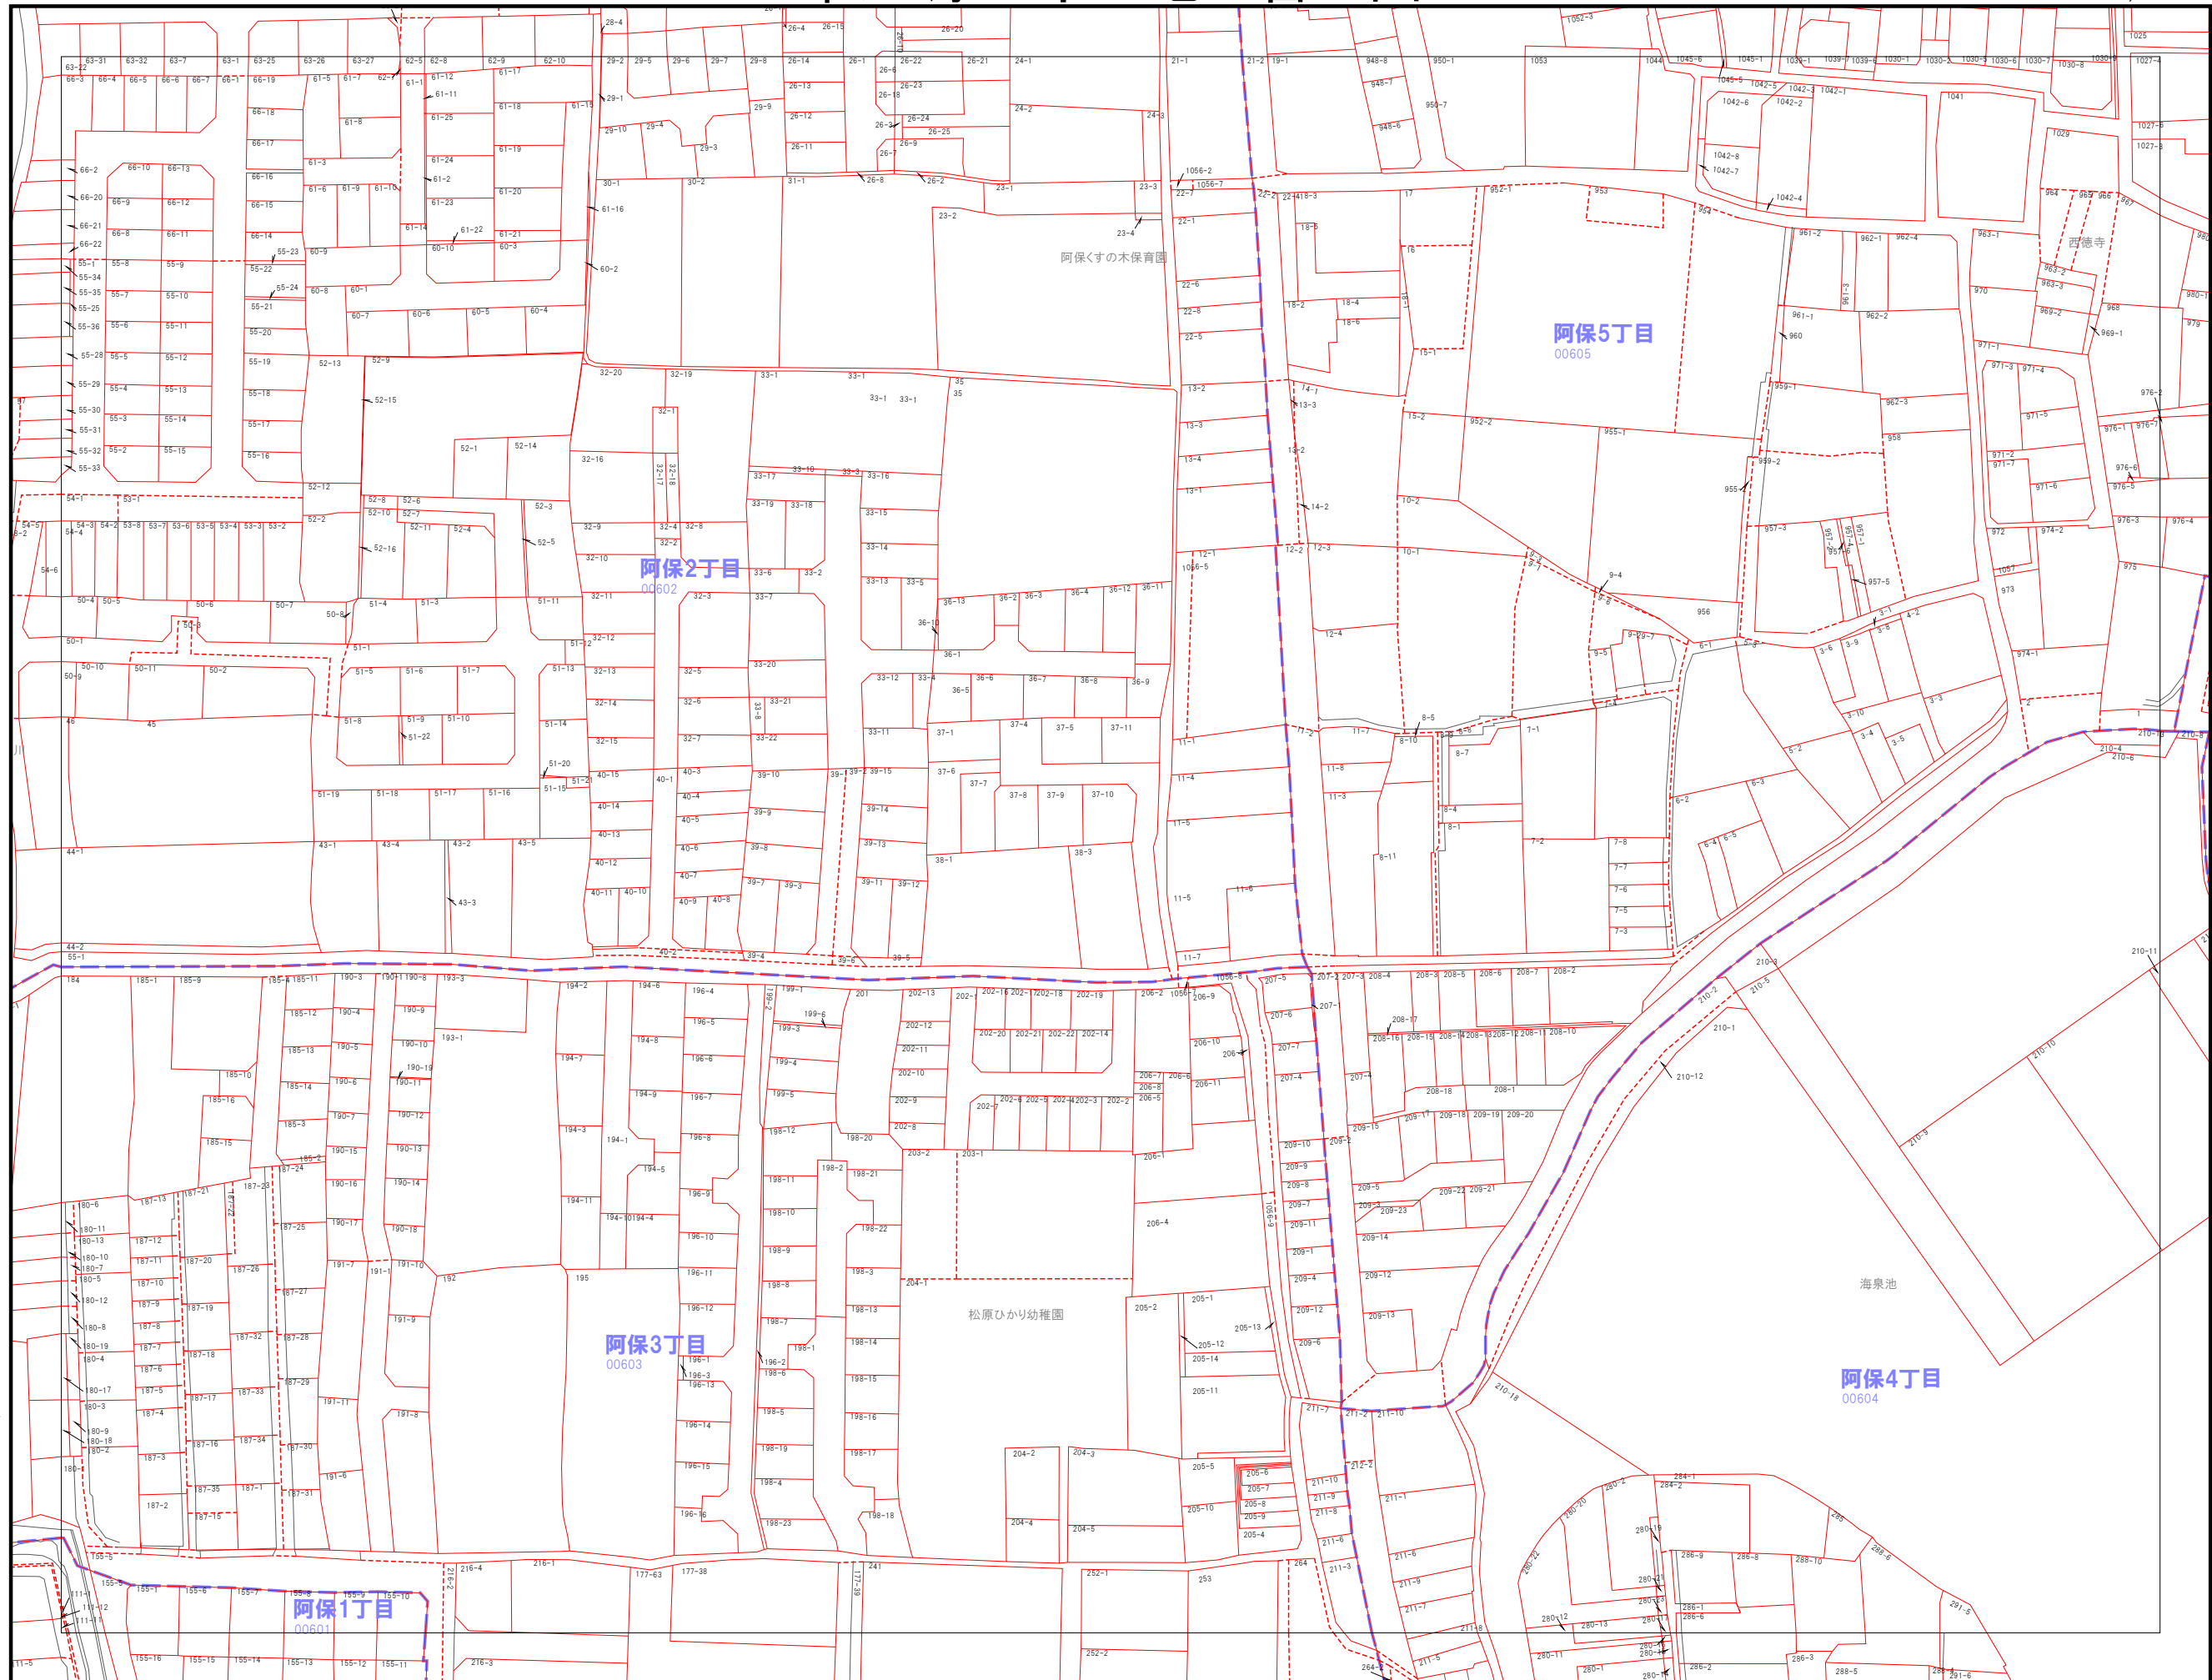

075	076	077
090	091	092
104	105	106

---	市界
---	大字界
---	小字界
---	地形
---	境界
---	想定境界
999-9	地番

株式会社パソコ調製

松原市