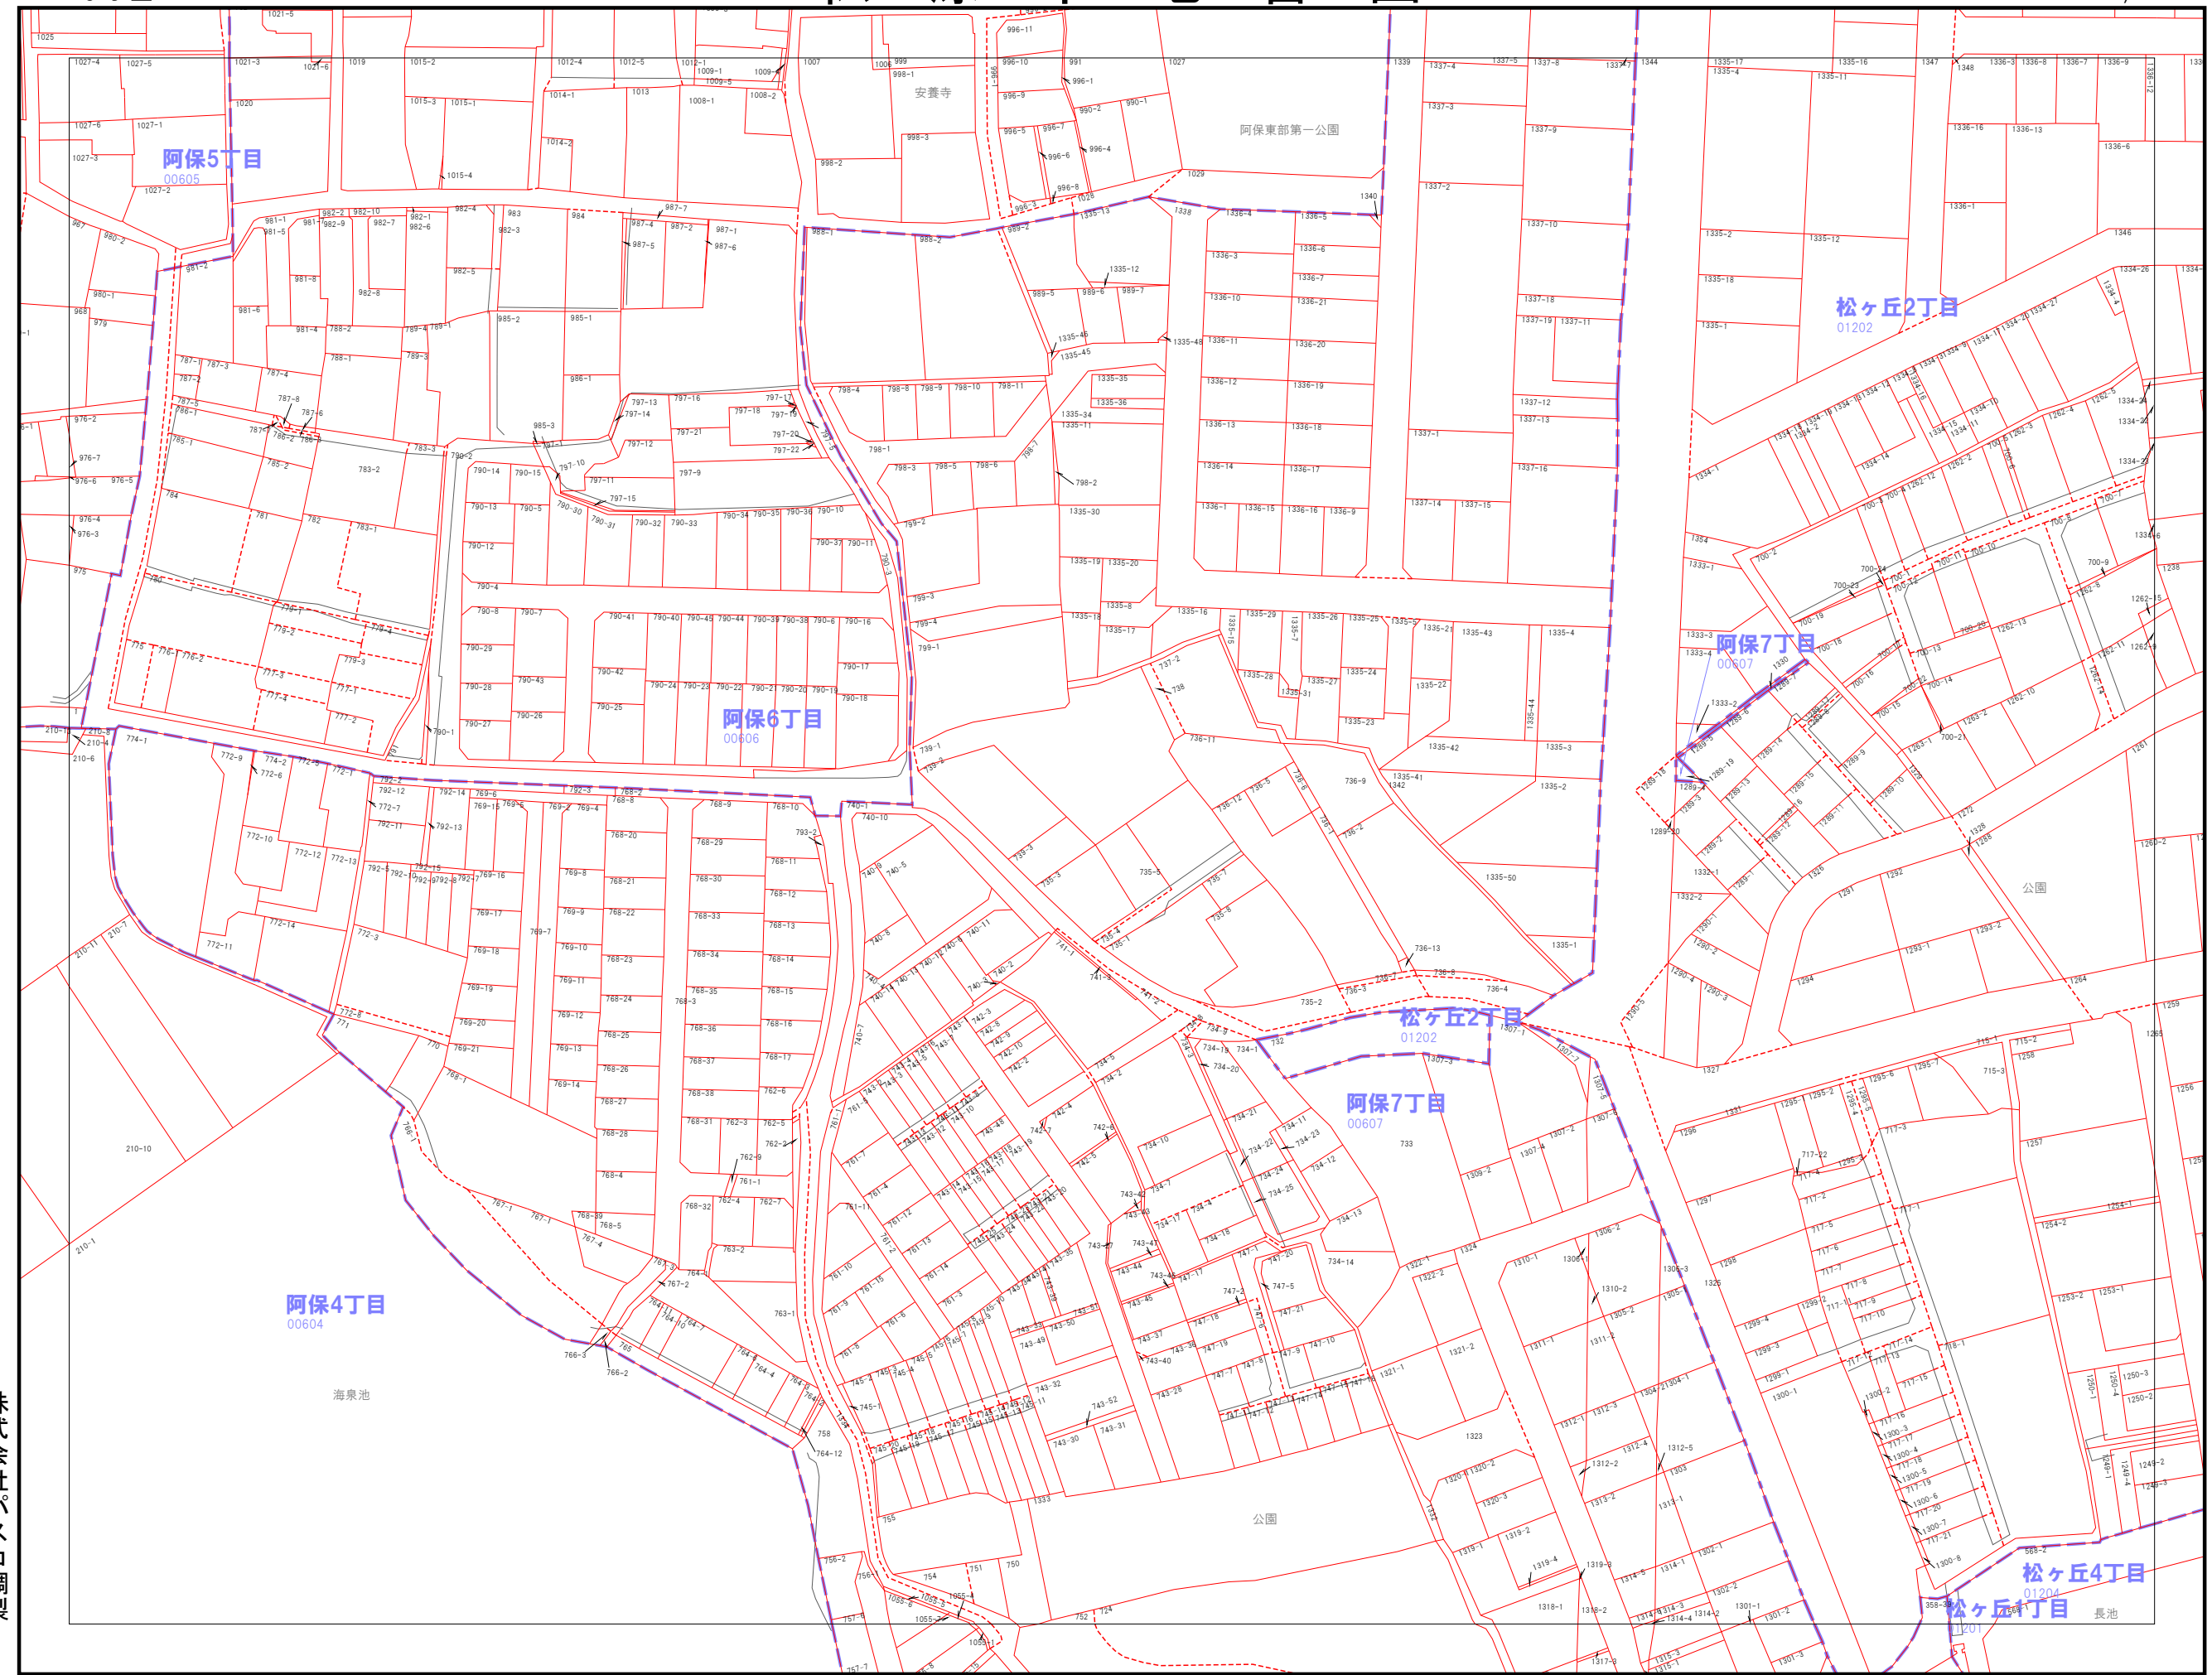

076	077	078
091	092	093
105	106	107

---	市界
---	大字界
- - -	小字界
—	地影
—	境界
---	想定境界
999-9	地番

株式会社パスコ調製

松原市