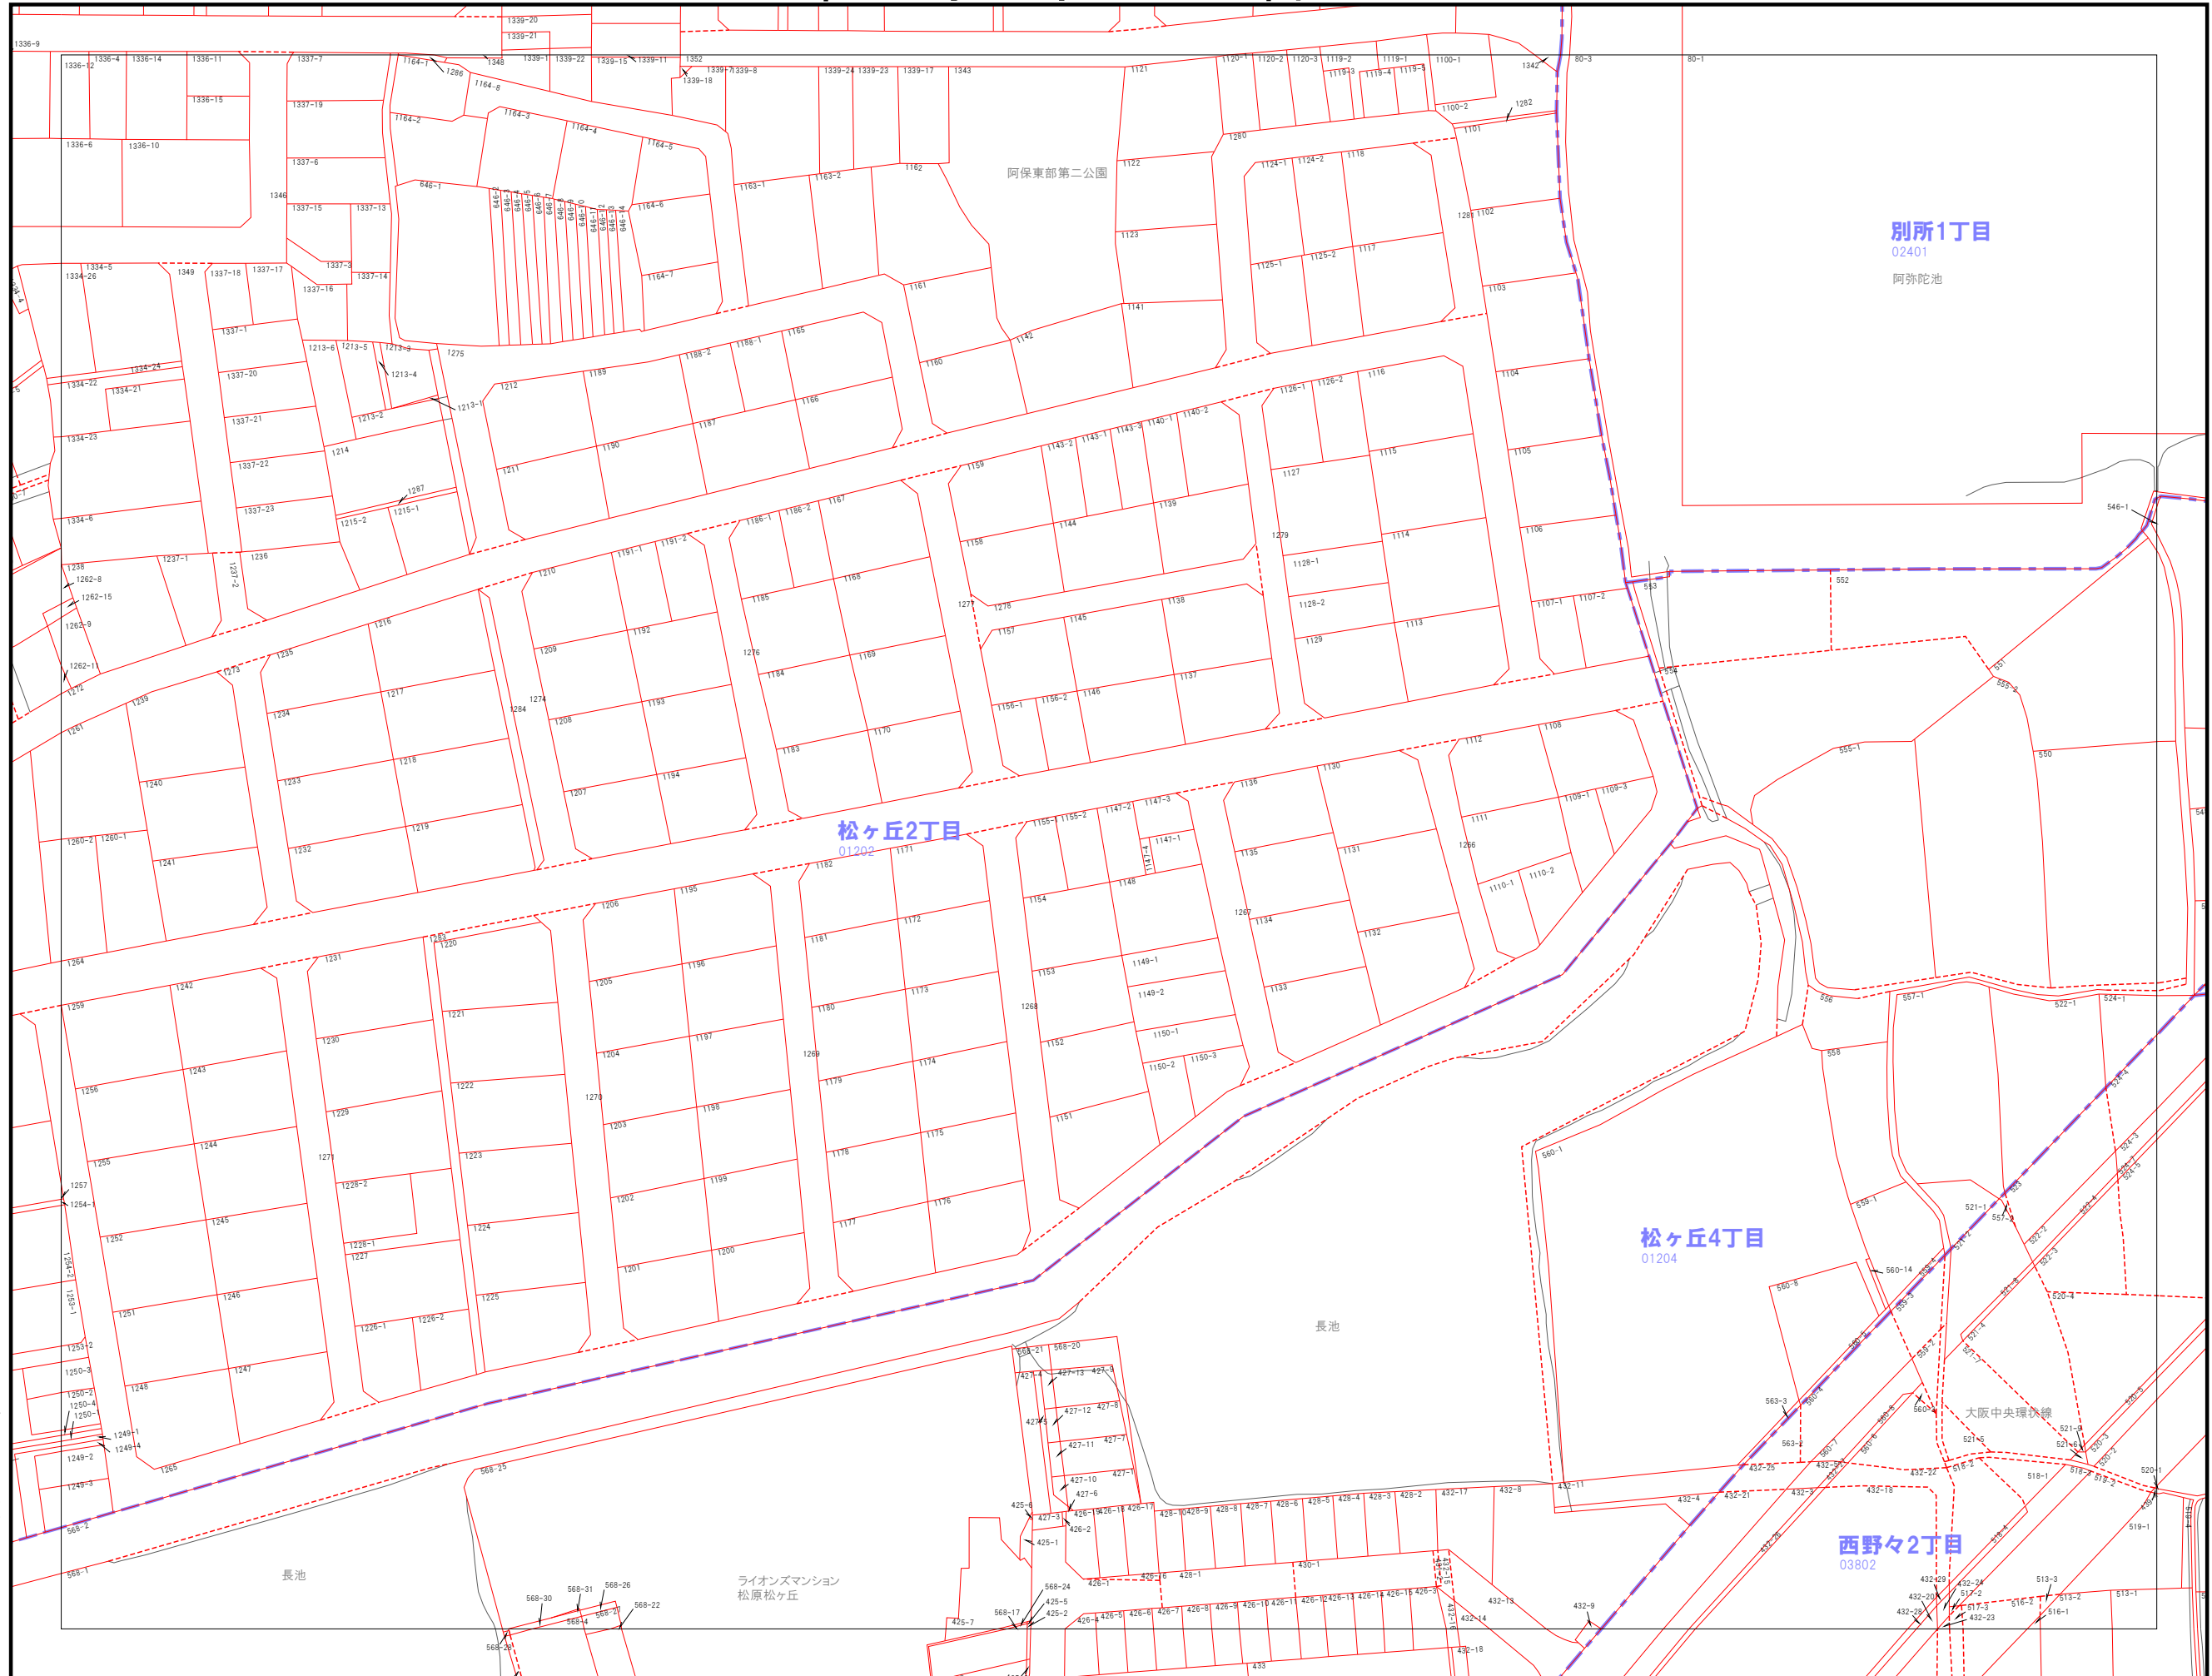

077	078	079
092	093	094
106	107	108

---	市界
---	大字界
---	小字界
---	地形
---	筆界
---	想定筆界
999-9	地番

株式会社パスコ調製

松原市