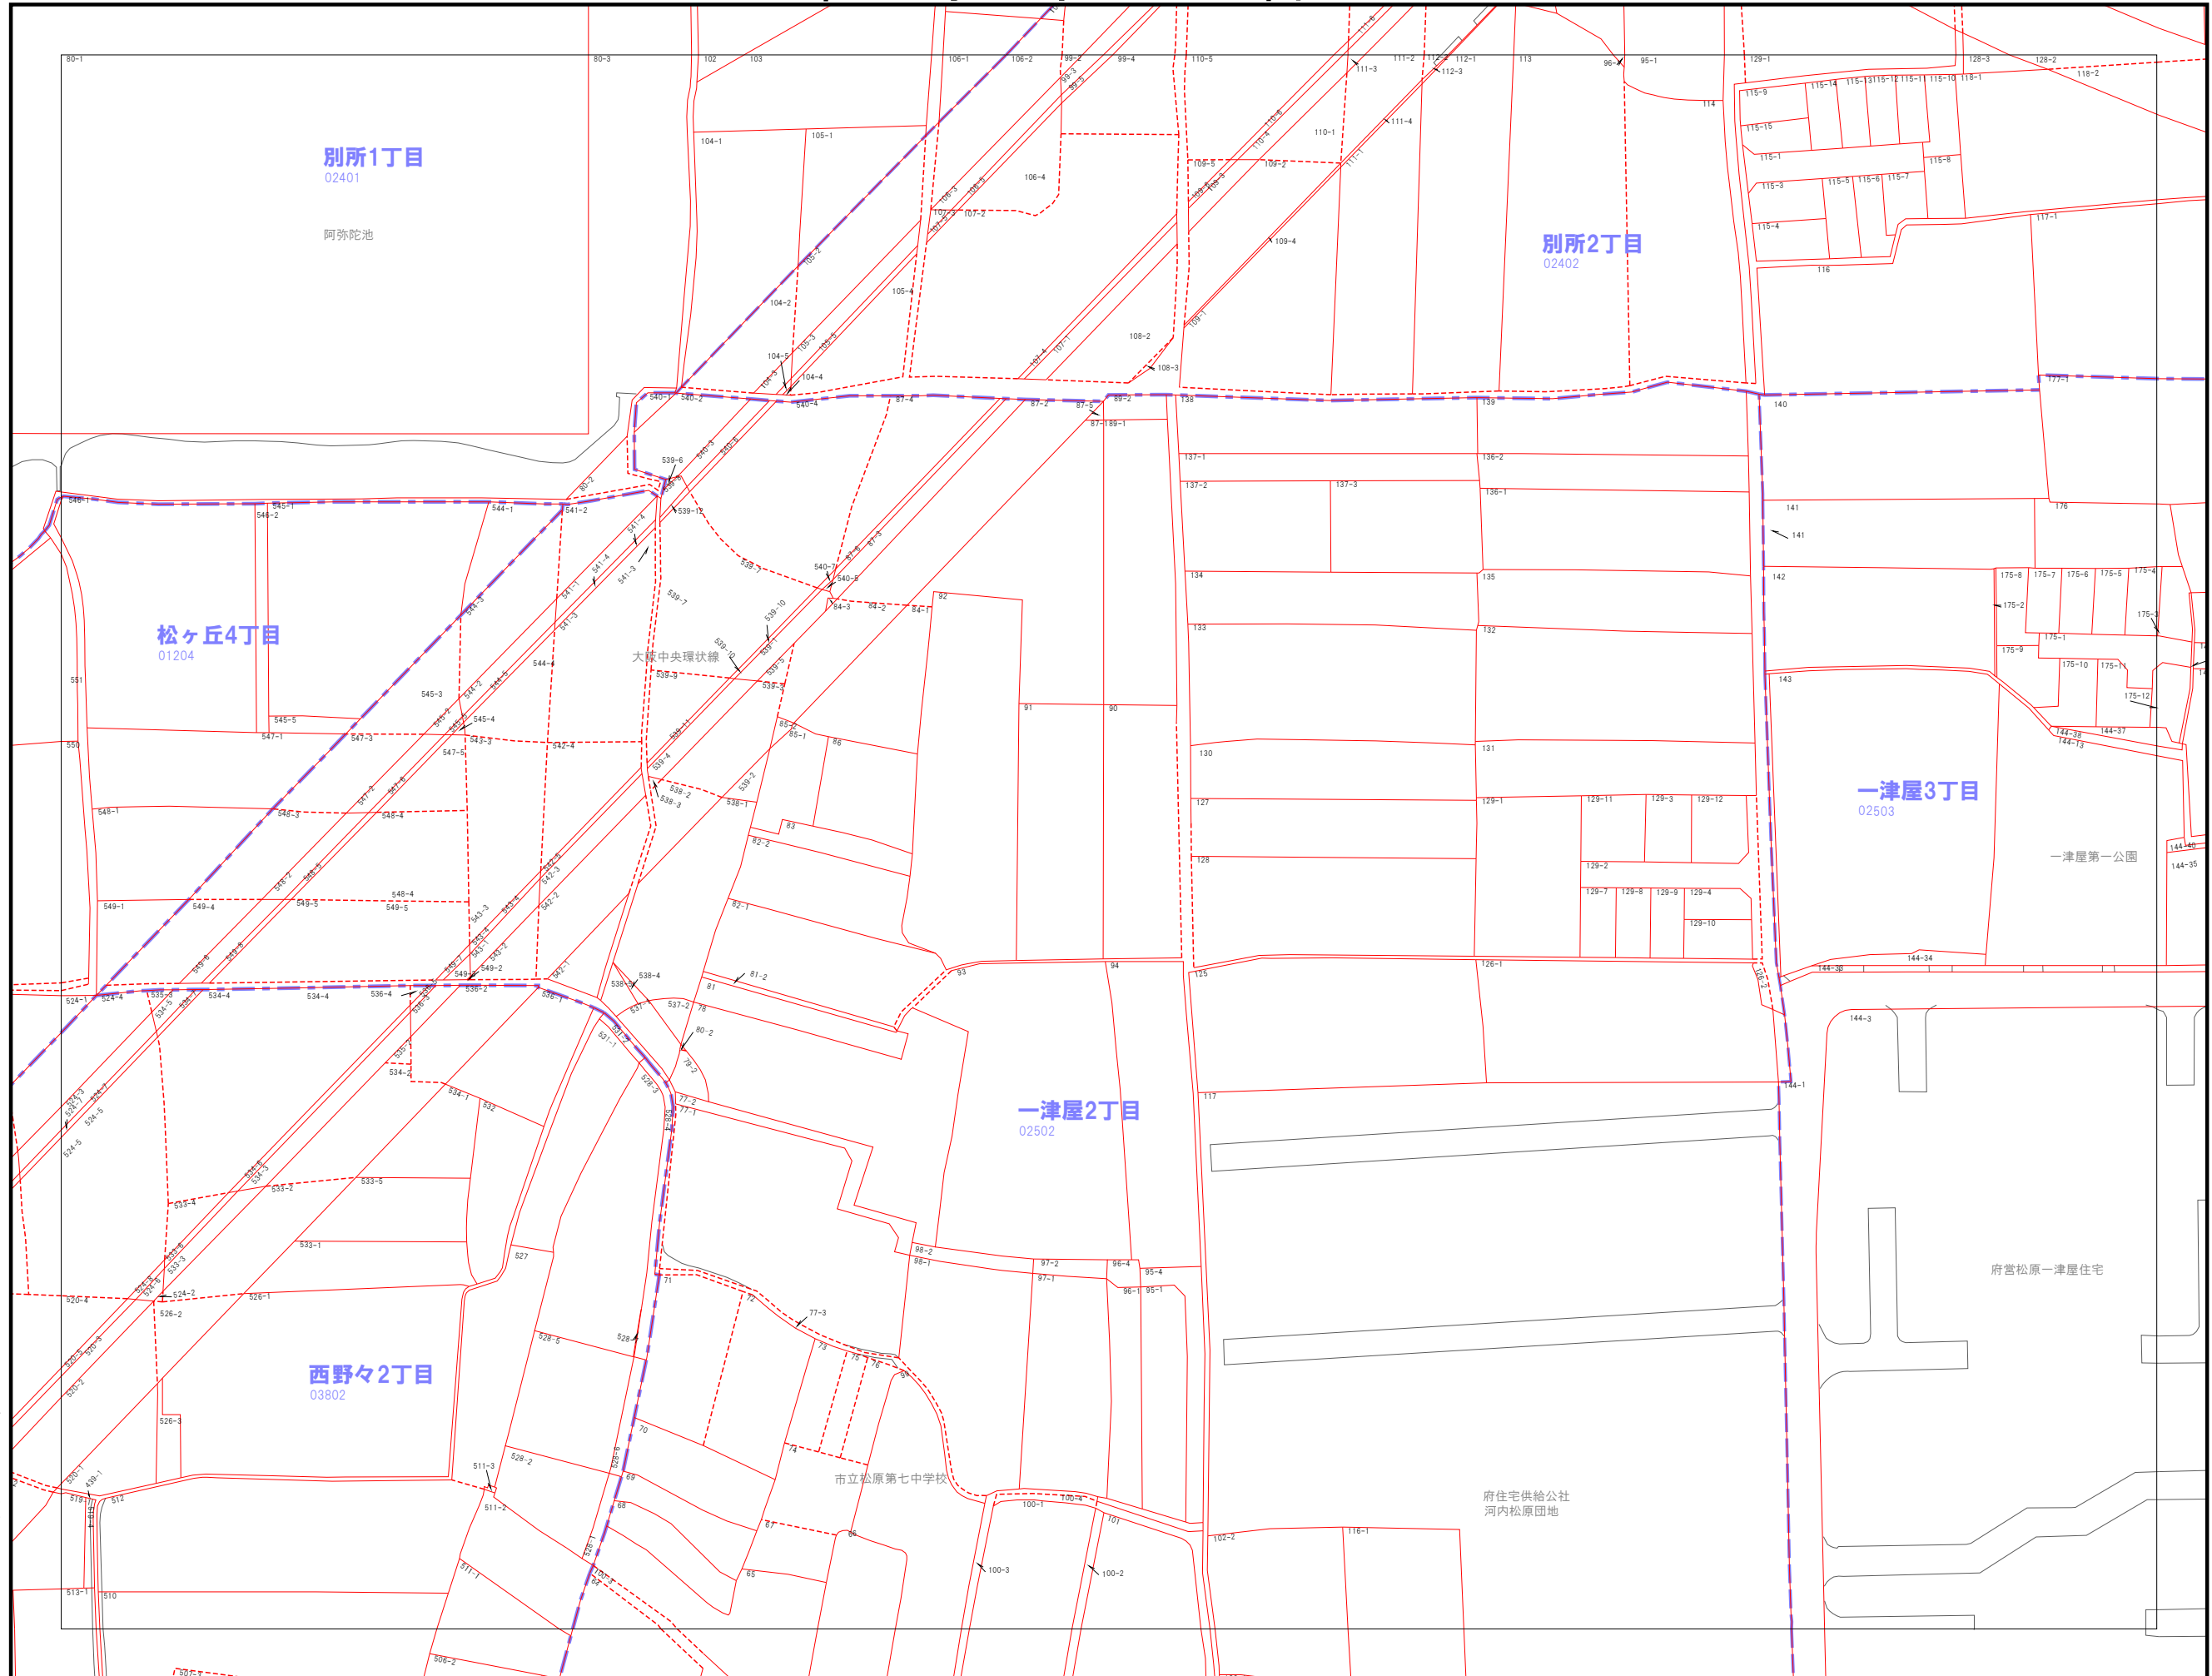

078	079	080
093	094	095
107	108	109

---	市界
---	大字界
- - -	小字界
—	地形
—	境界
---	想定境界
999-9	地番

株式会社パスコ調製

松原市