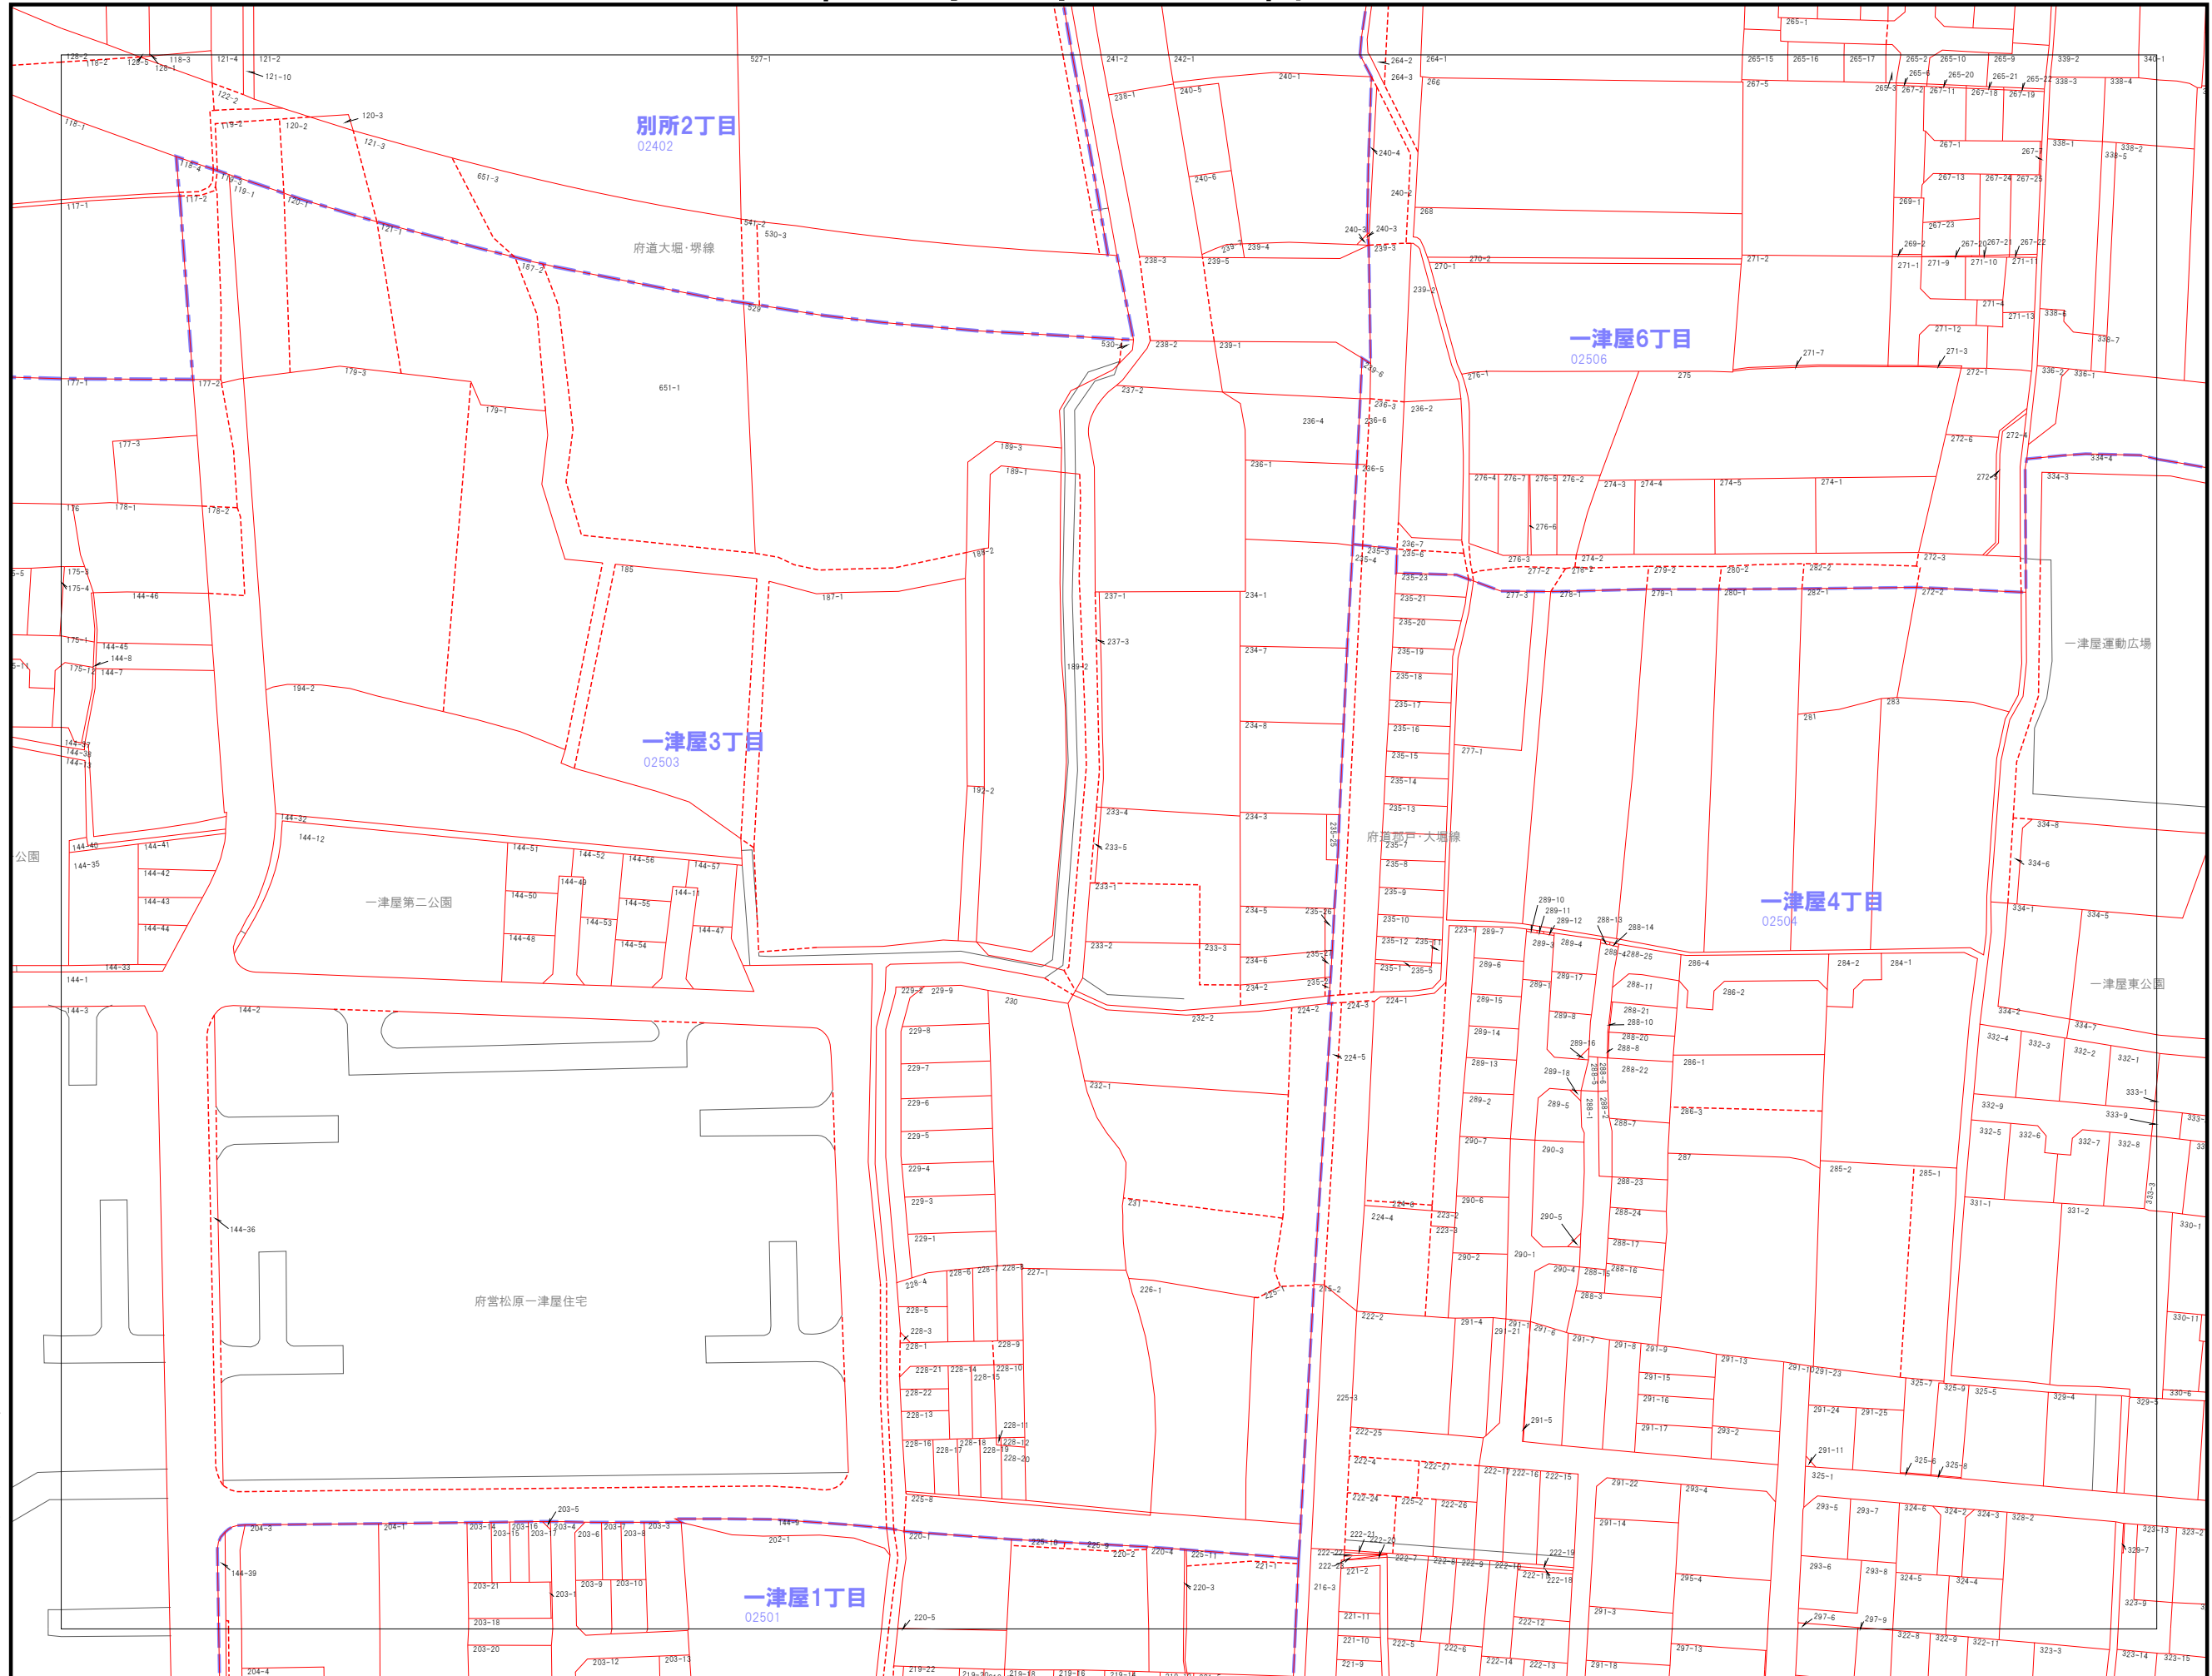

079	080	081
094	095	096
108	109	110

---市界
---大字界
---小字界
---地形
---境界
---想定境界
999-9 地番

株式会社パスコ調製

松原市