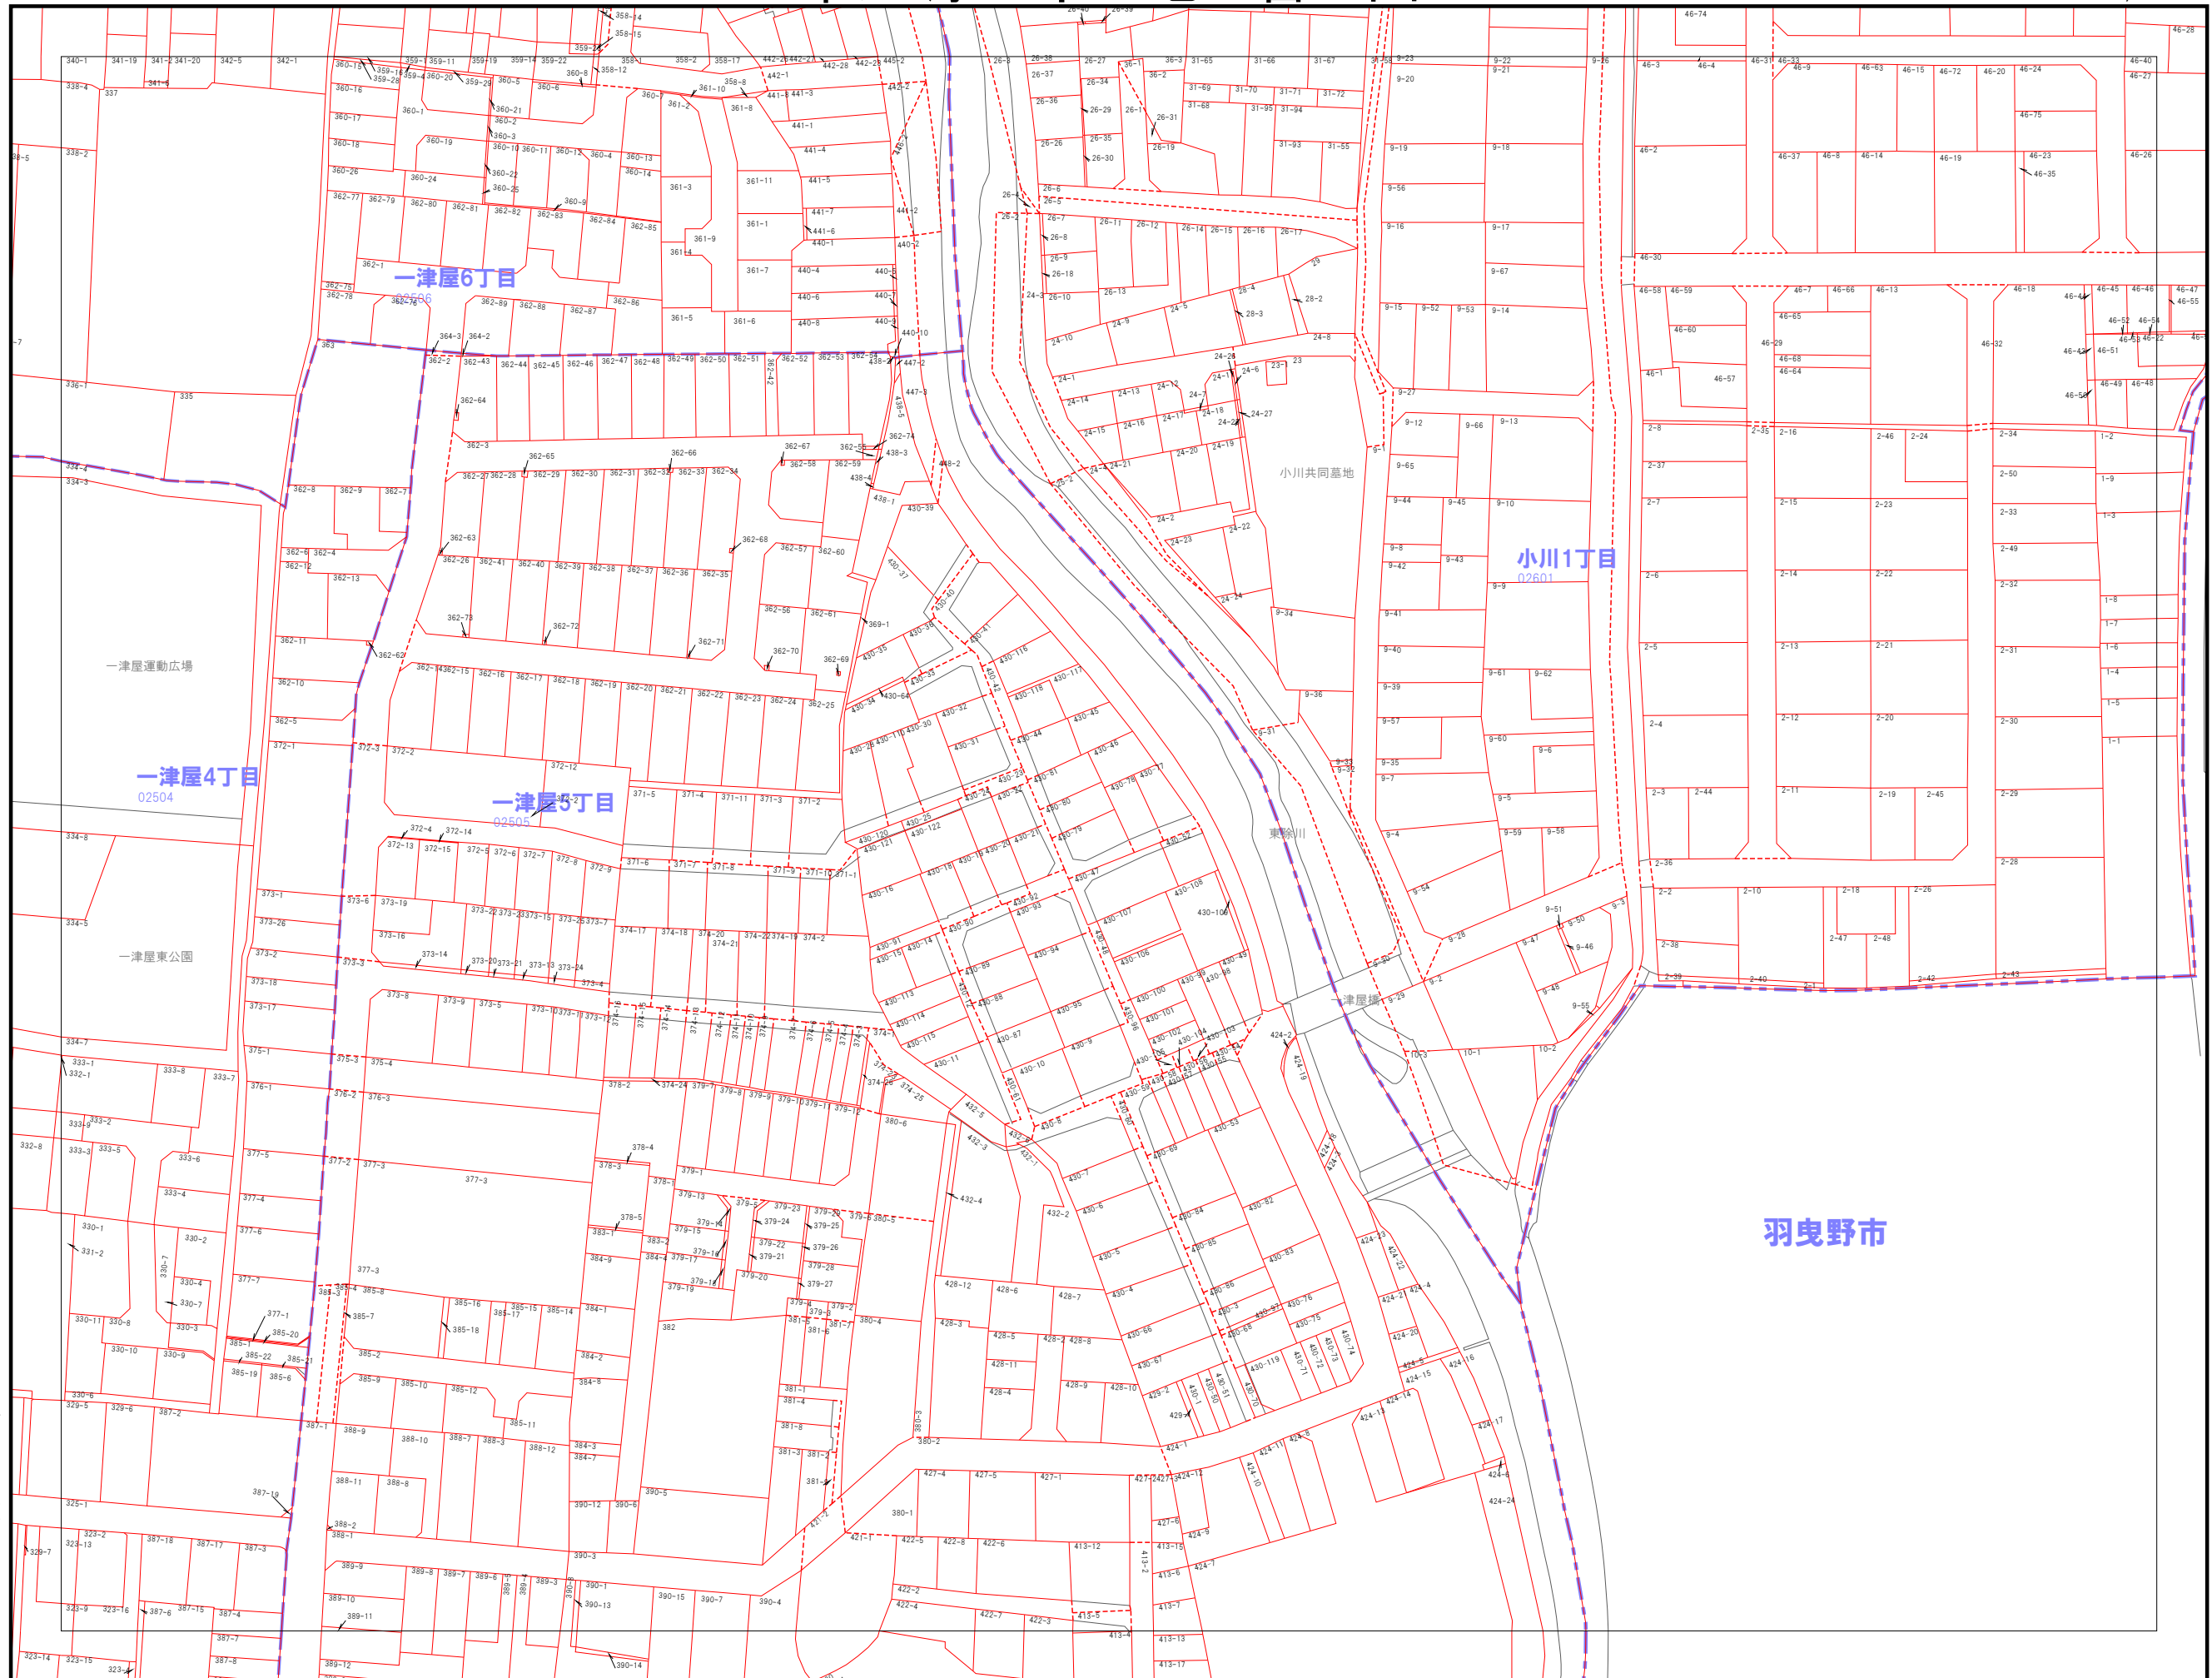

080	081	082
095	096	097
109	110	

---	市界
---	大字界
---	小字界
---	地形
---	境界
---	想定境界
999-9	地番

株式会社パスコ調製

松原市