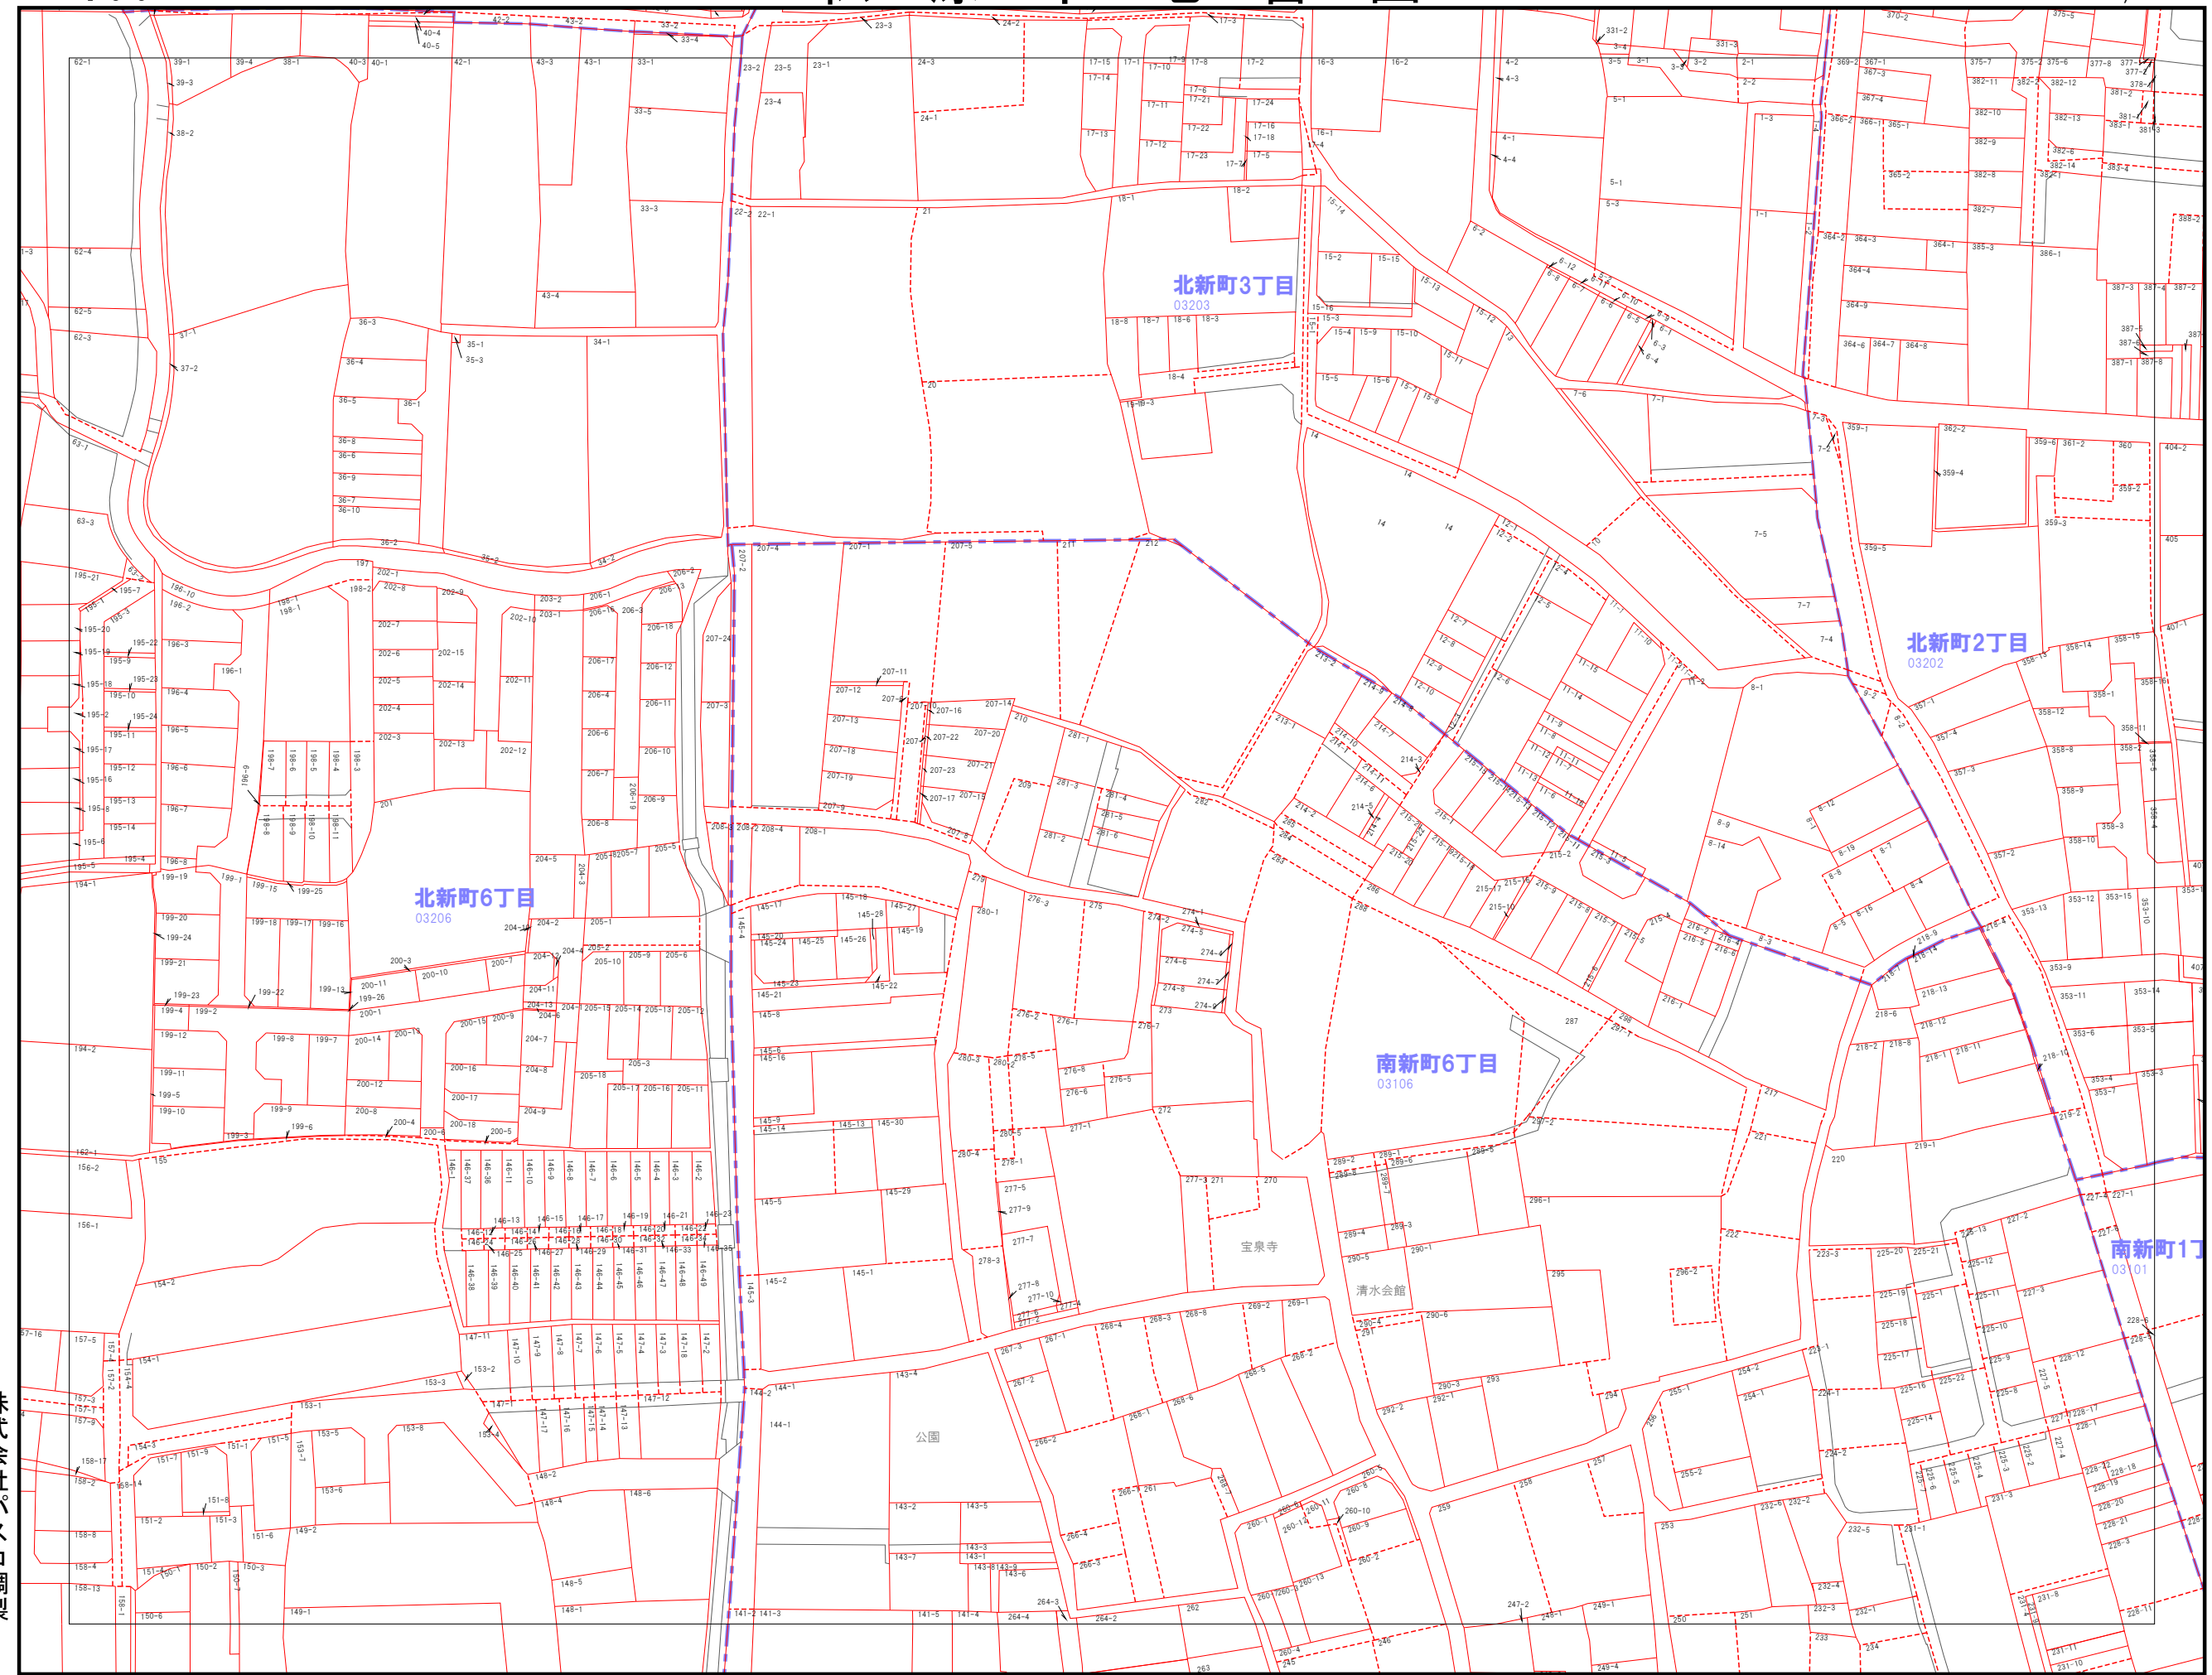

085	086	087
099	100	101
112	113	114

	市界
	大字界
	小字界
	地形
	筆界
	想定筆界
999-9	地番

株式会社パソコ調製

松原市