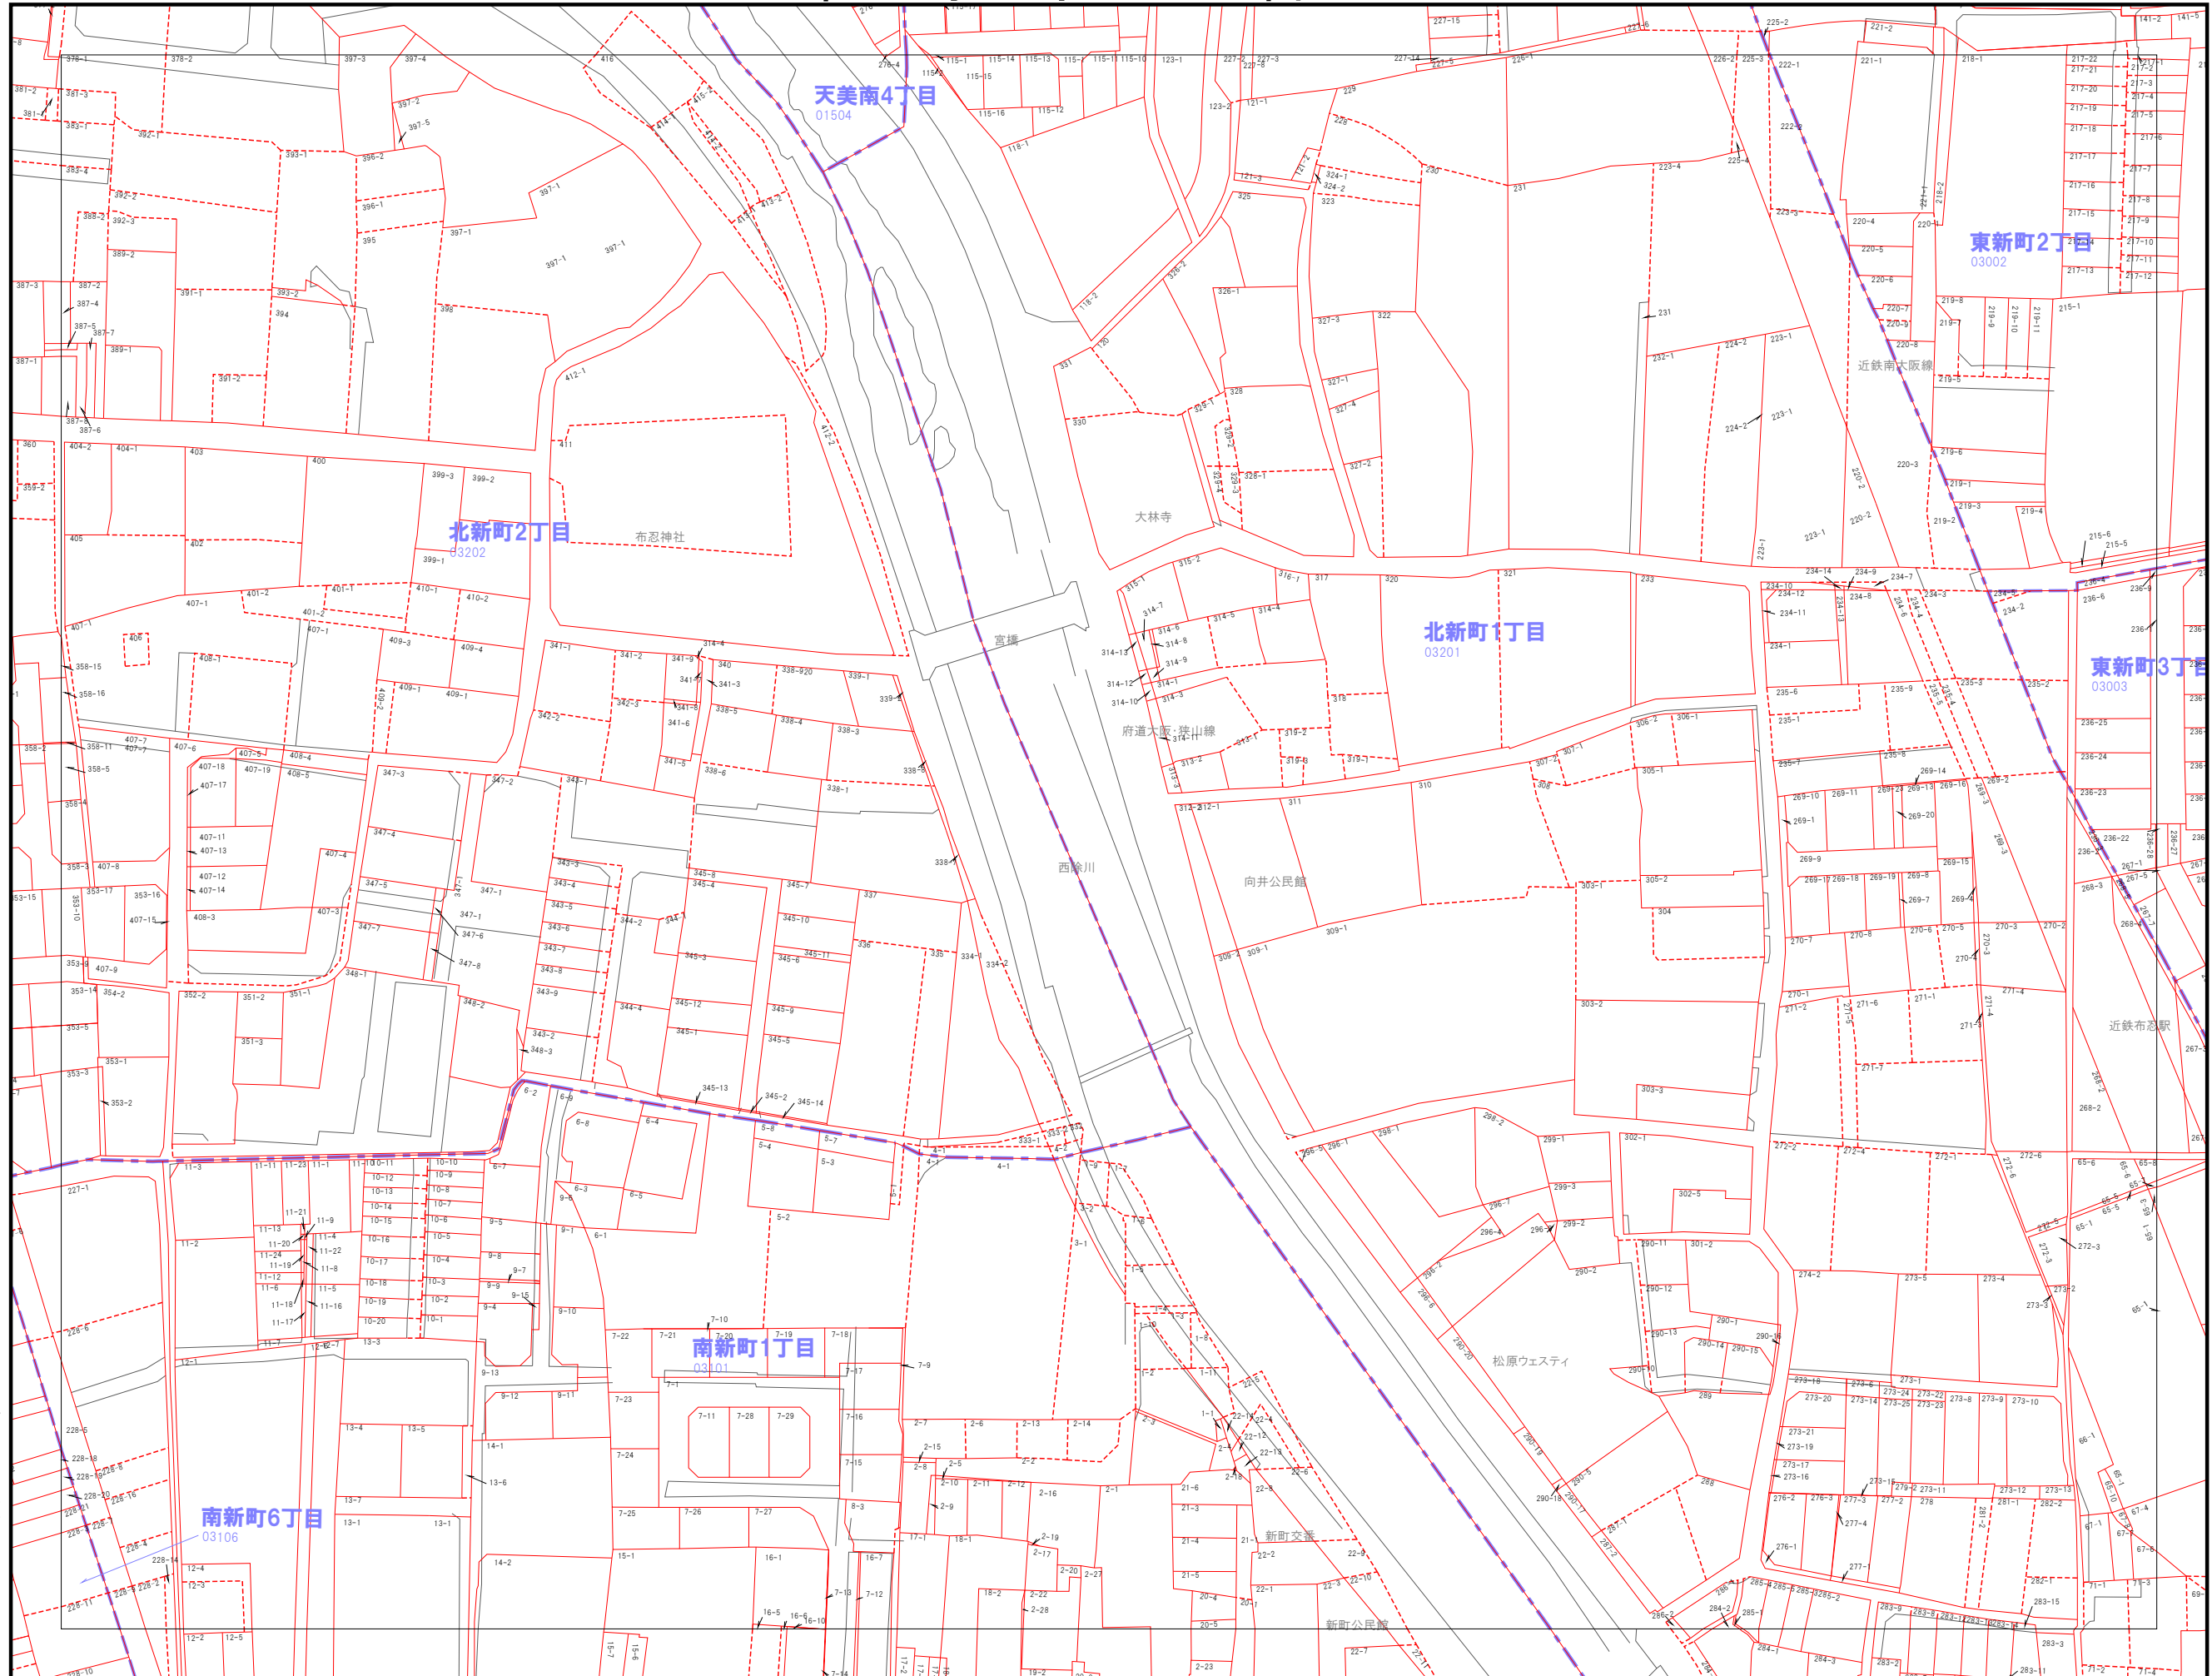

086	087	088
100	101	102
113	114	115

---市界
---大字界
---小字界
---地形
---筆界
---想定筆界
999-9 地番

株式会社パソコ調製

松原市