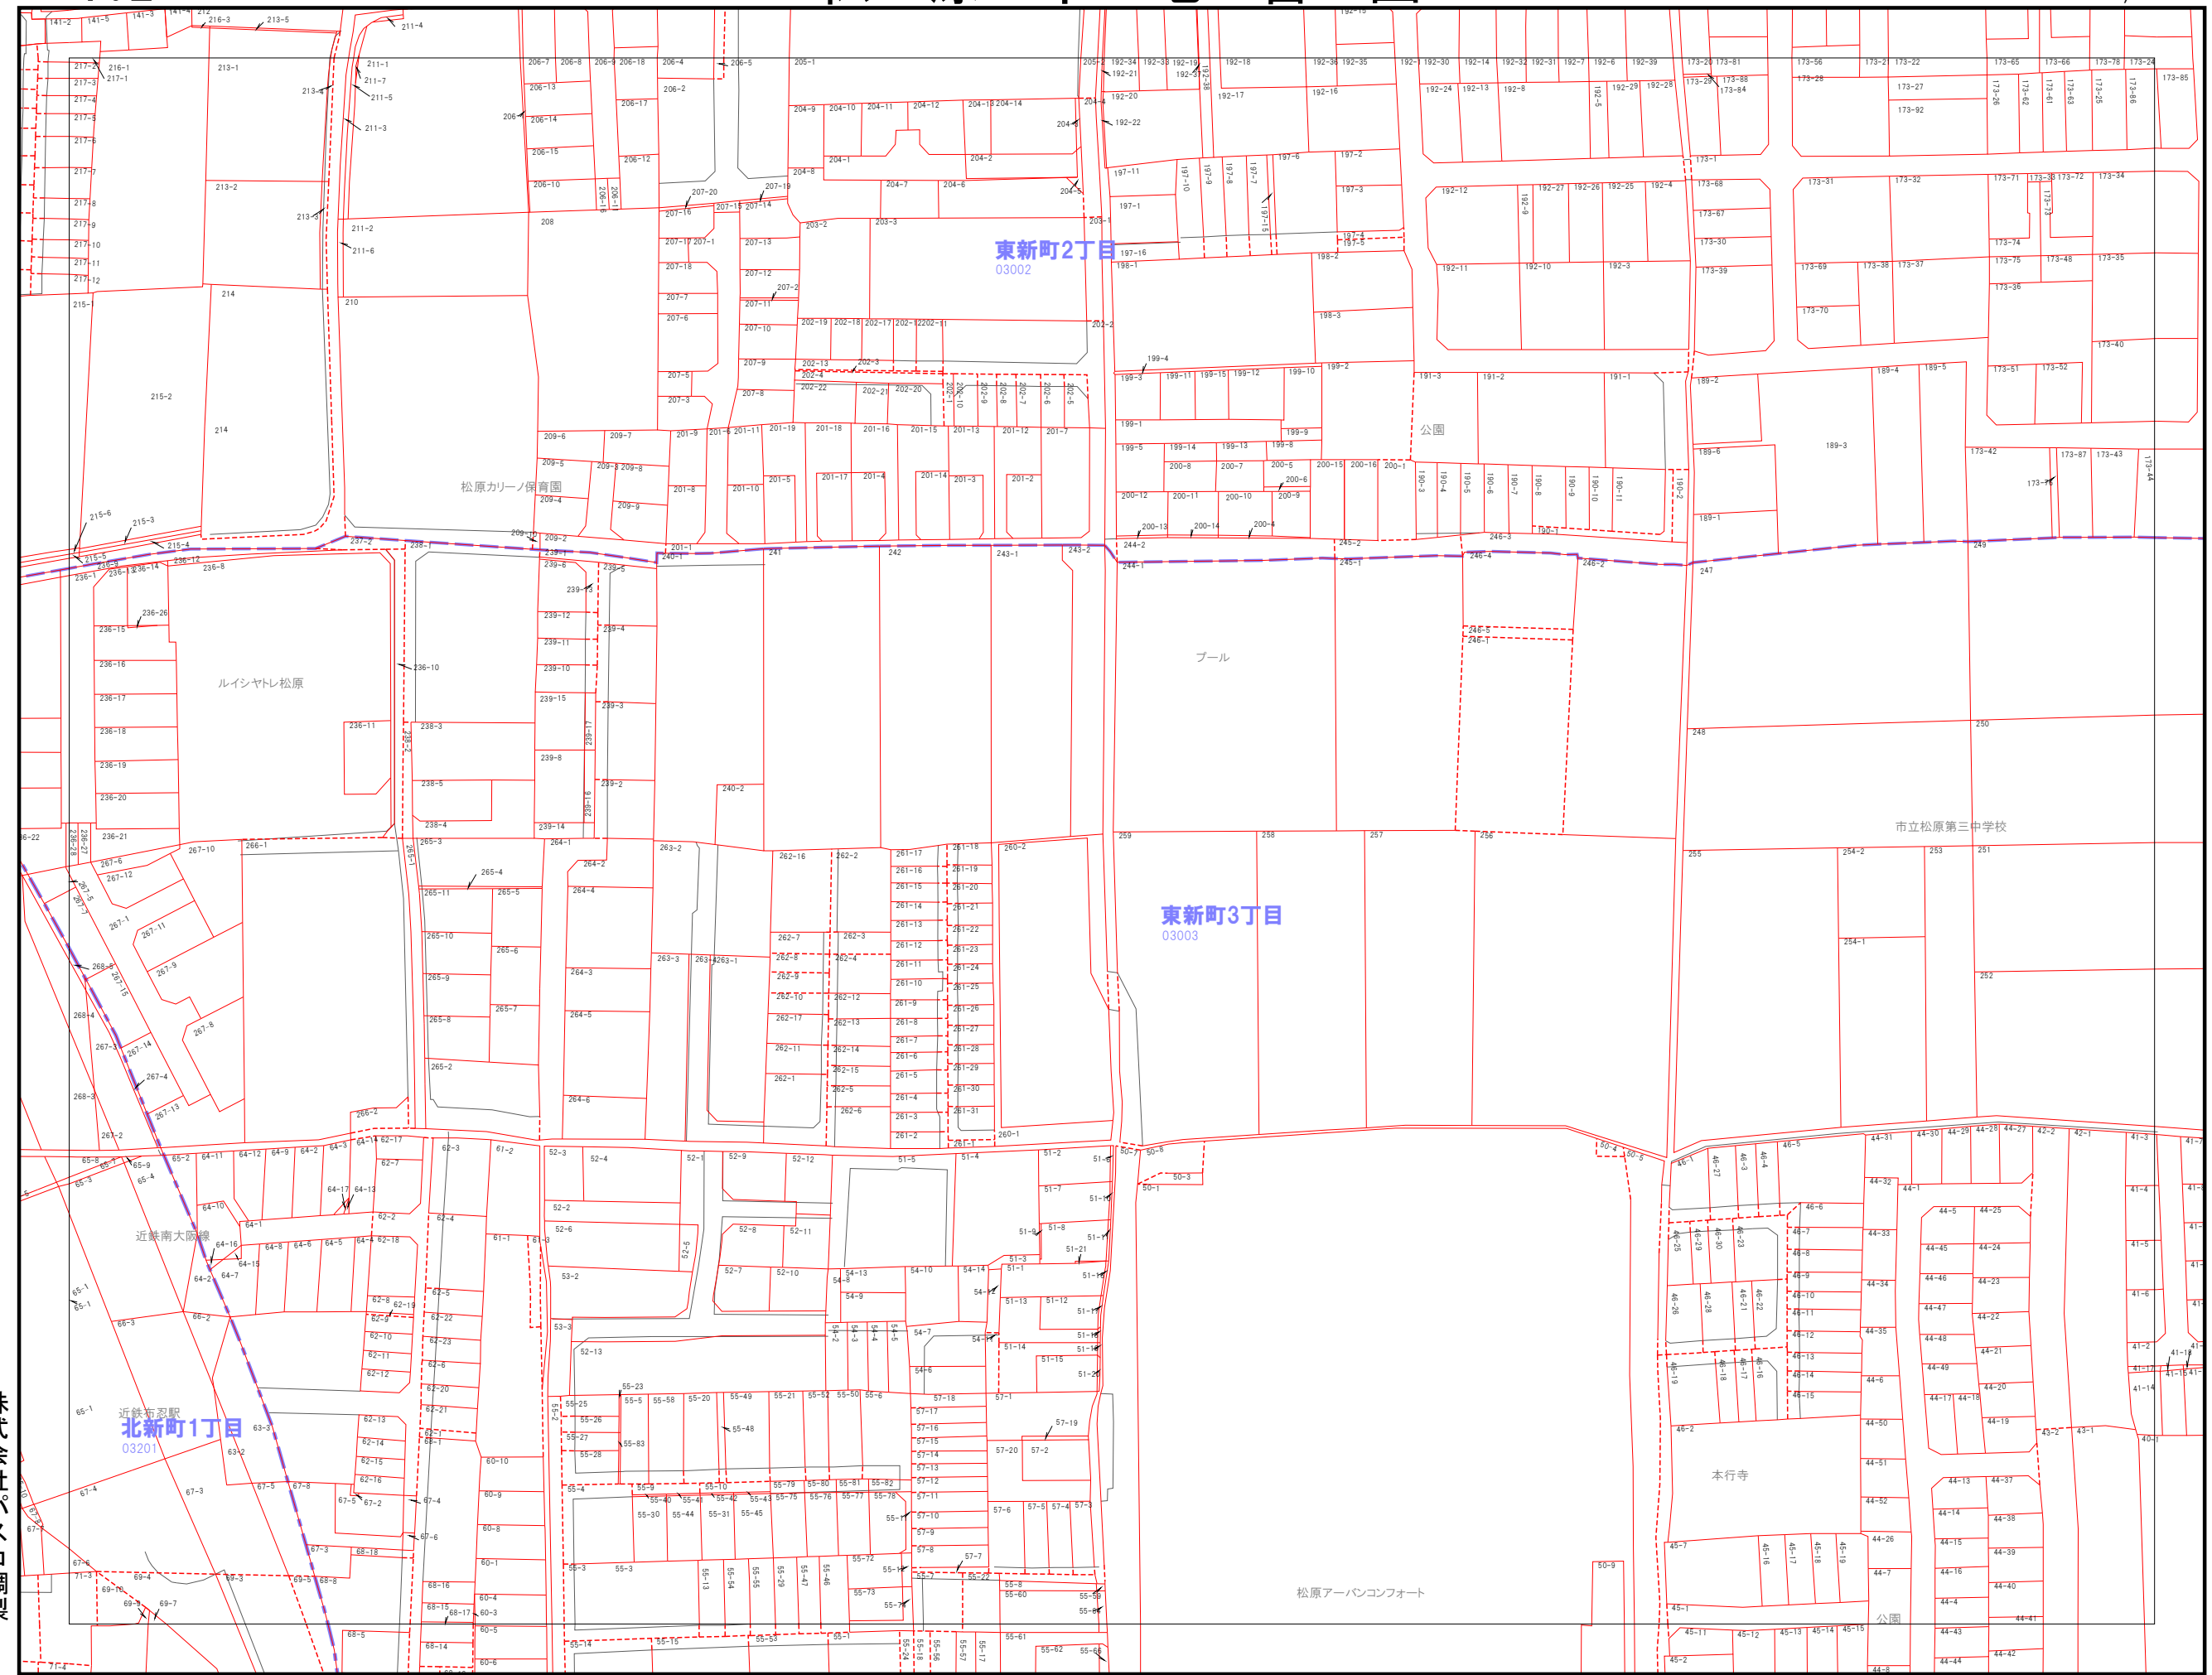

087	088	089
101	102	103
114	115	116

---市界
---大字界
---小字界
---地形
---境界
---想定境界
999-9 地番

株式会社パスコ調製

松原市