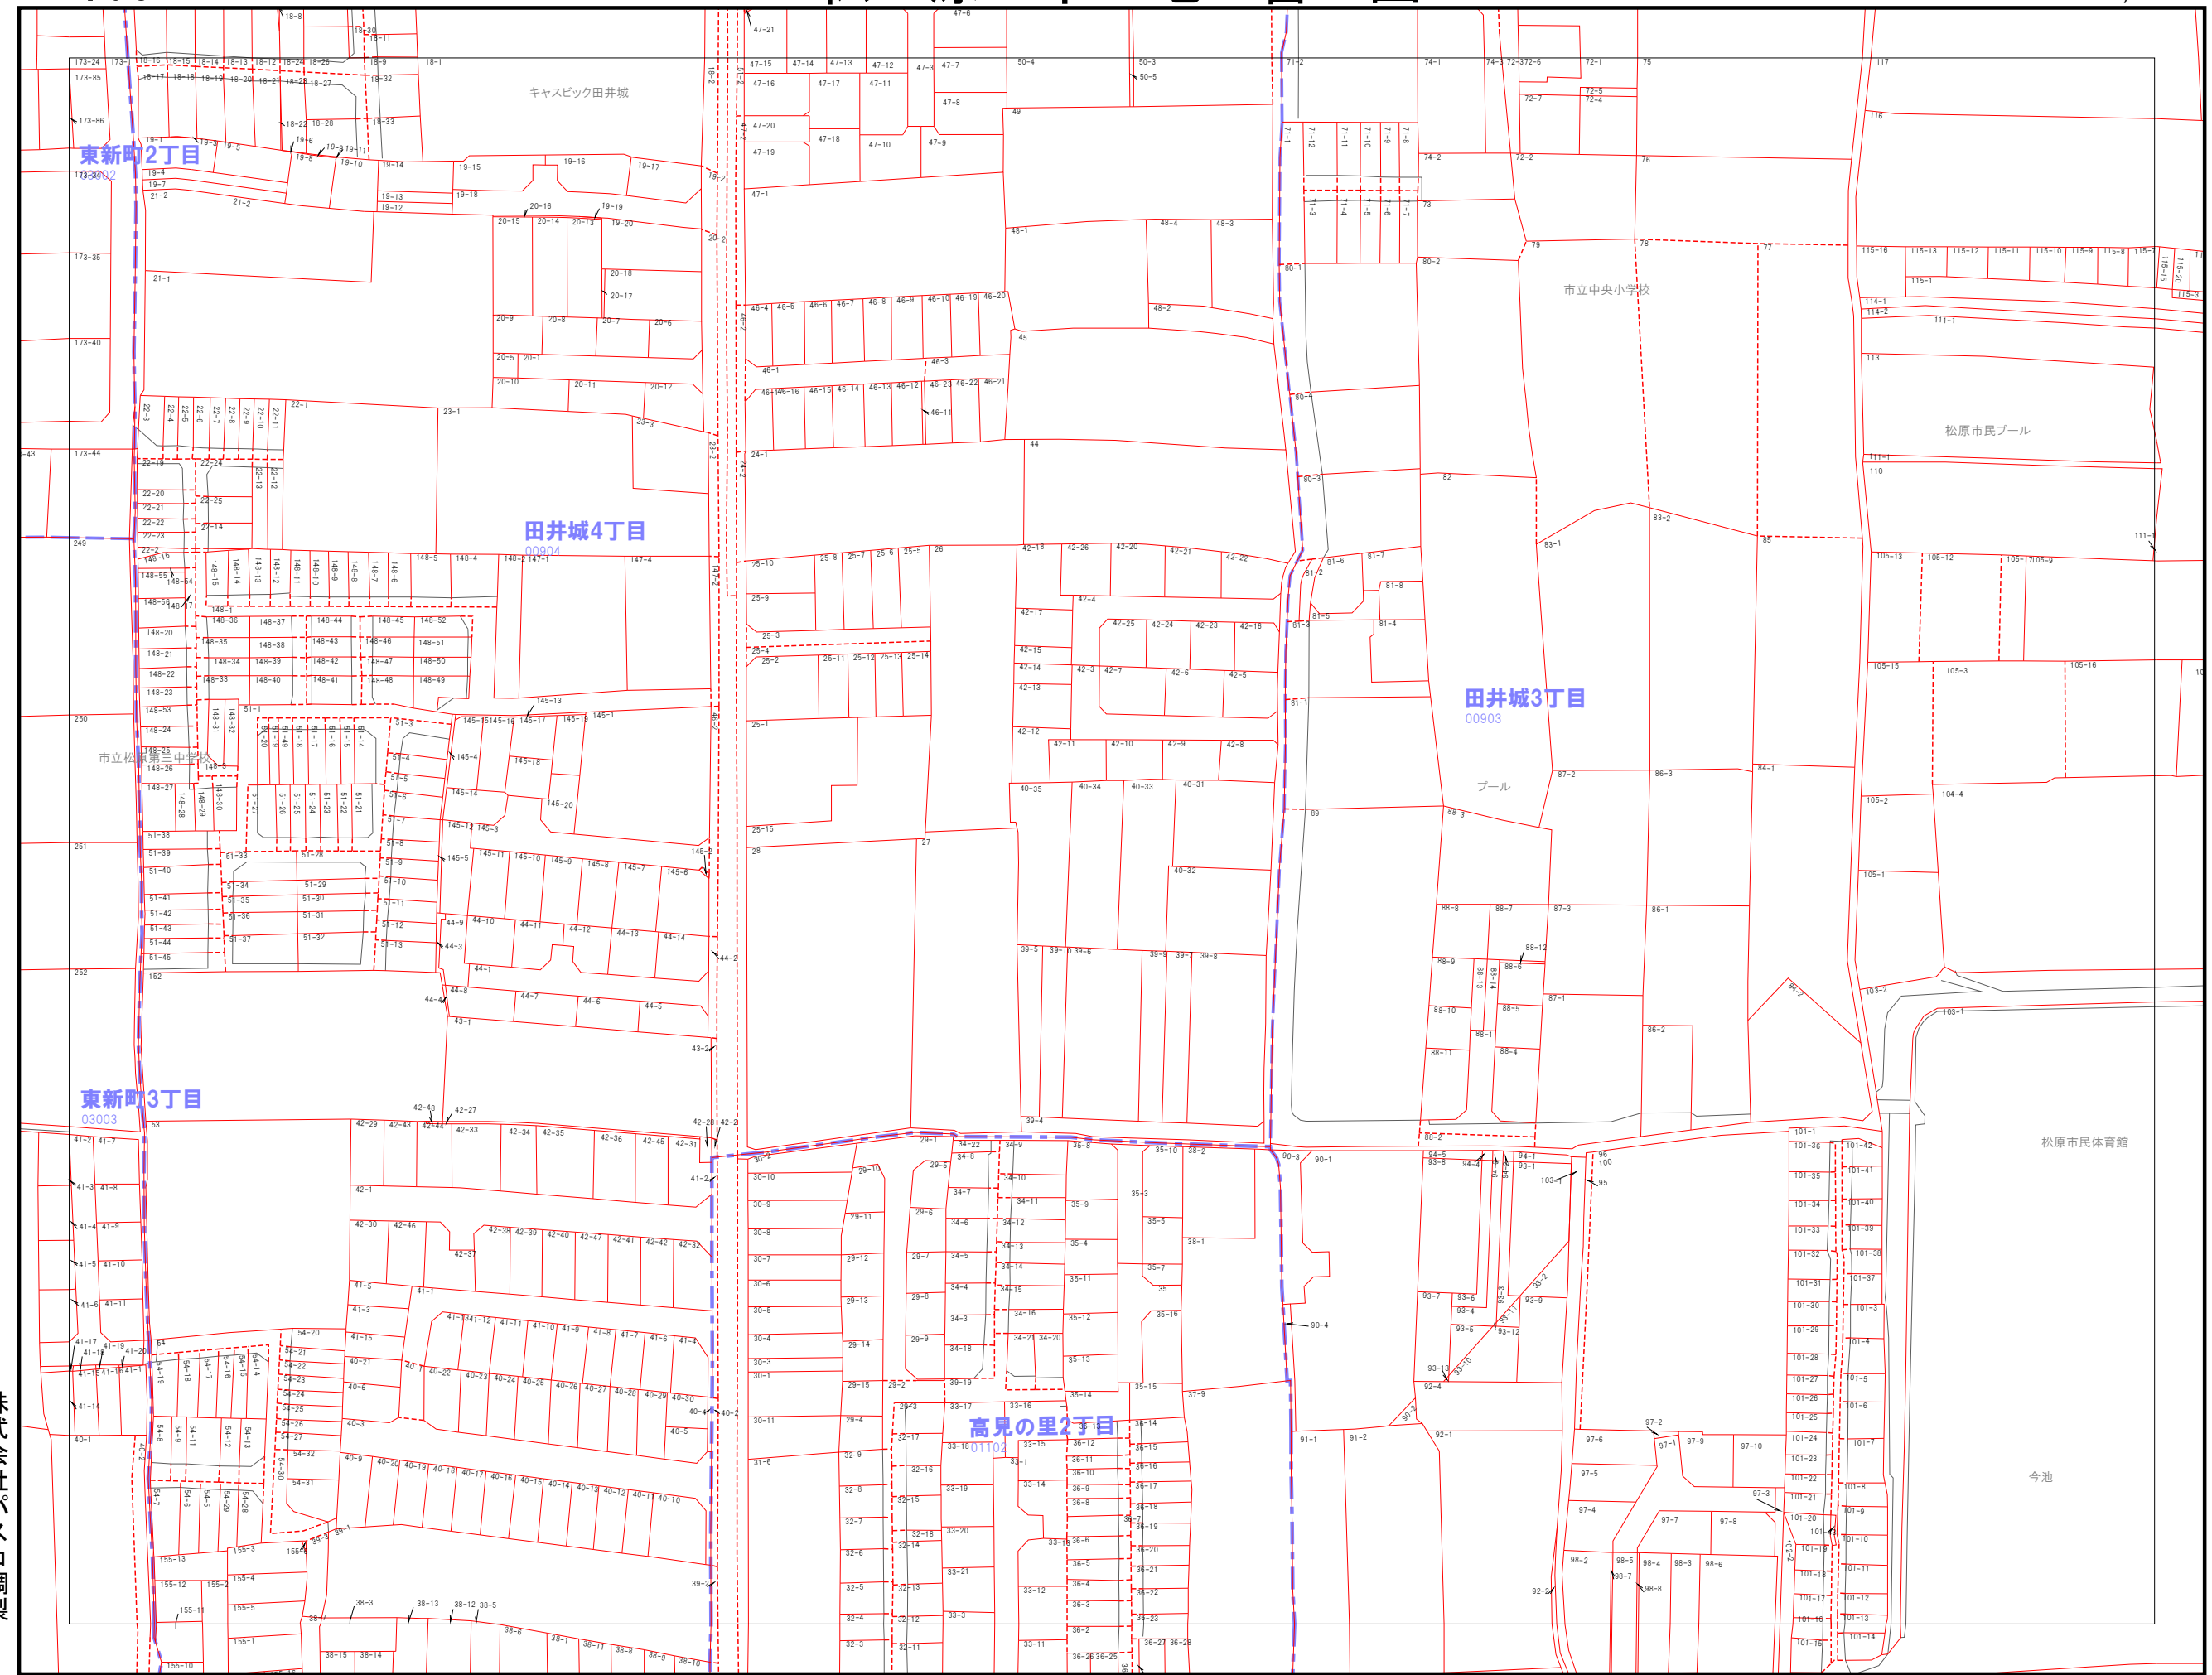

088	089	090
102	103	104
115	116	117

---市界
---大字界
---小字界
---地形
---境界
---想定境界
999-9 地番

株式会社パスコ調製

松原市