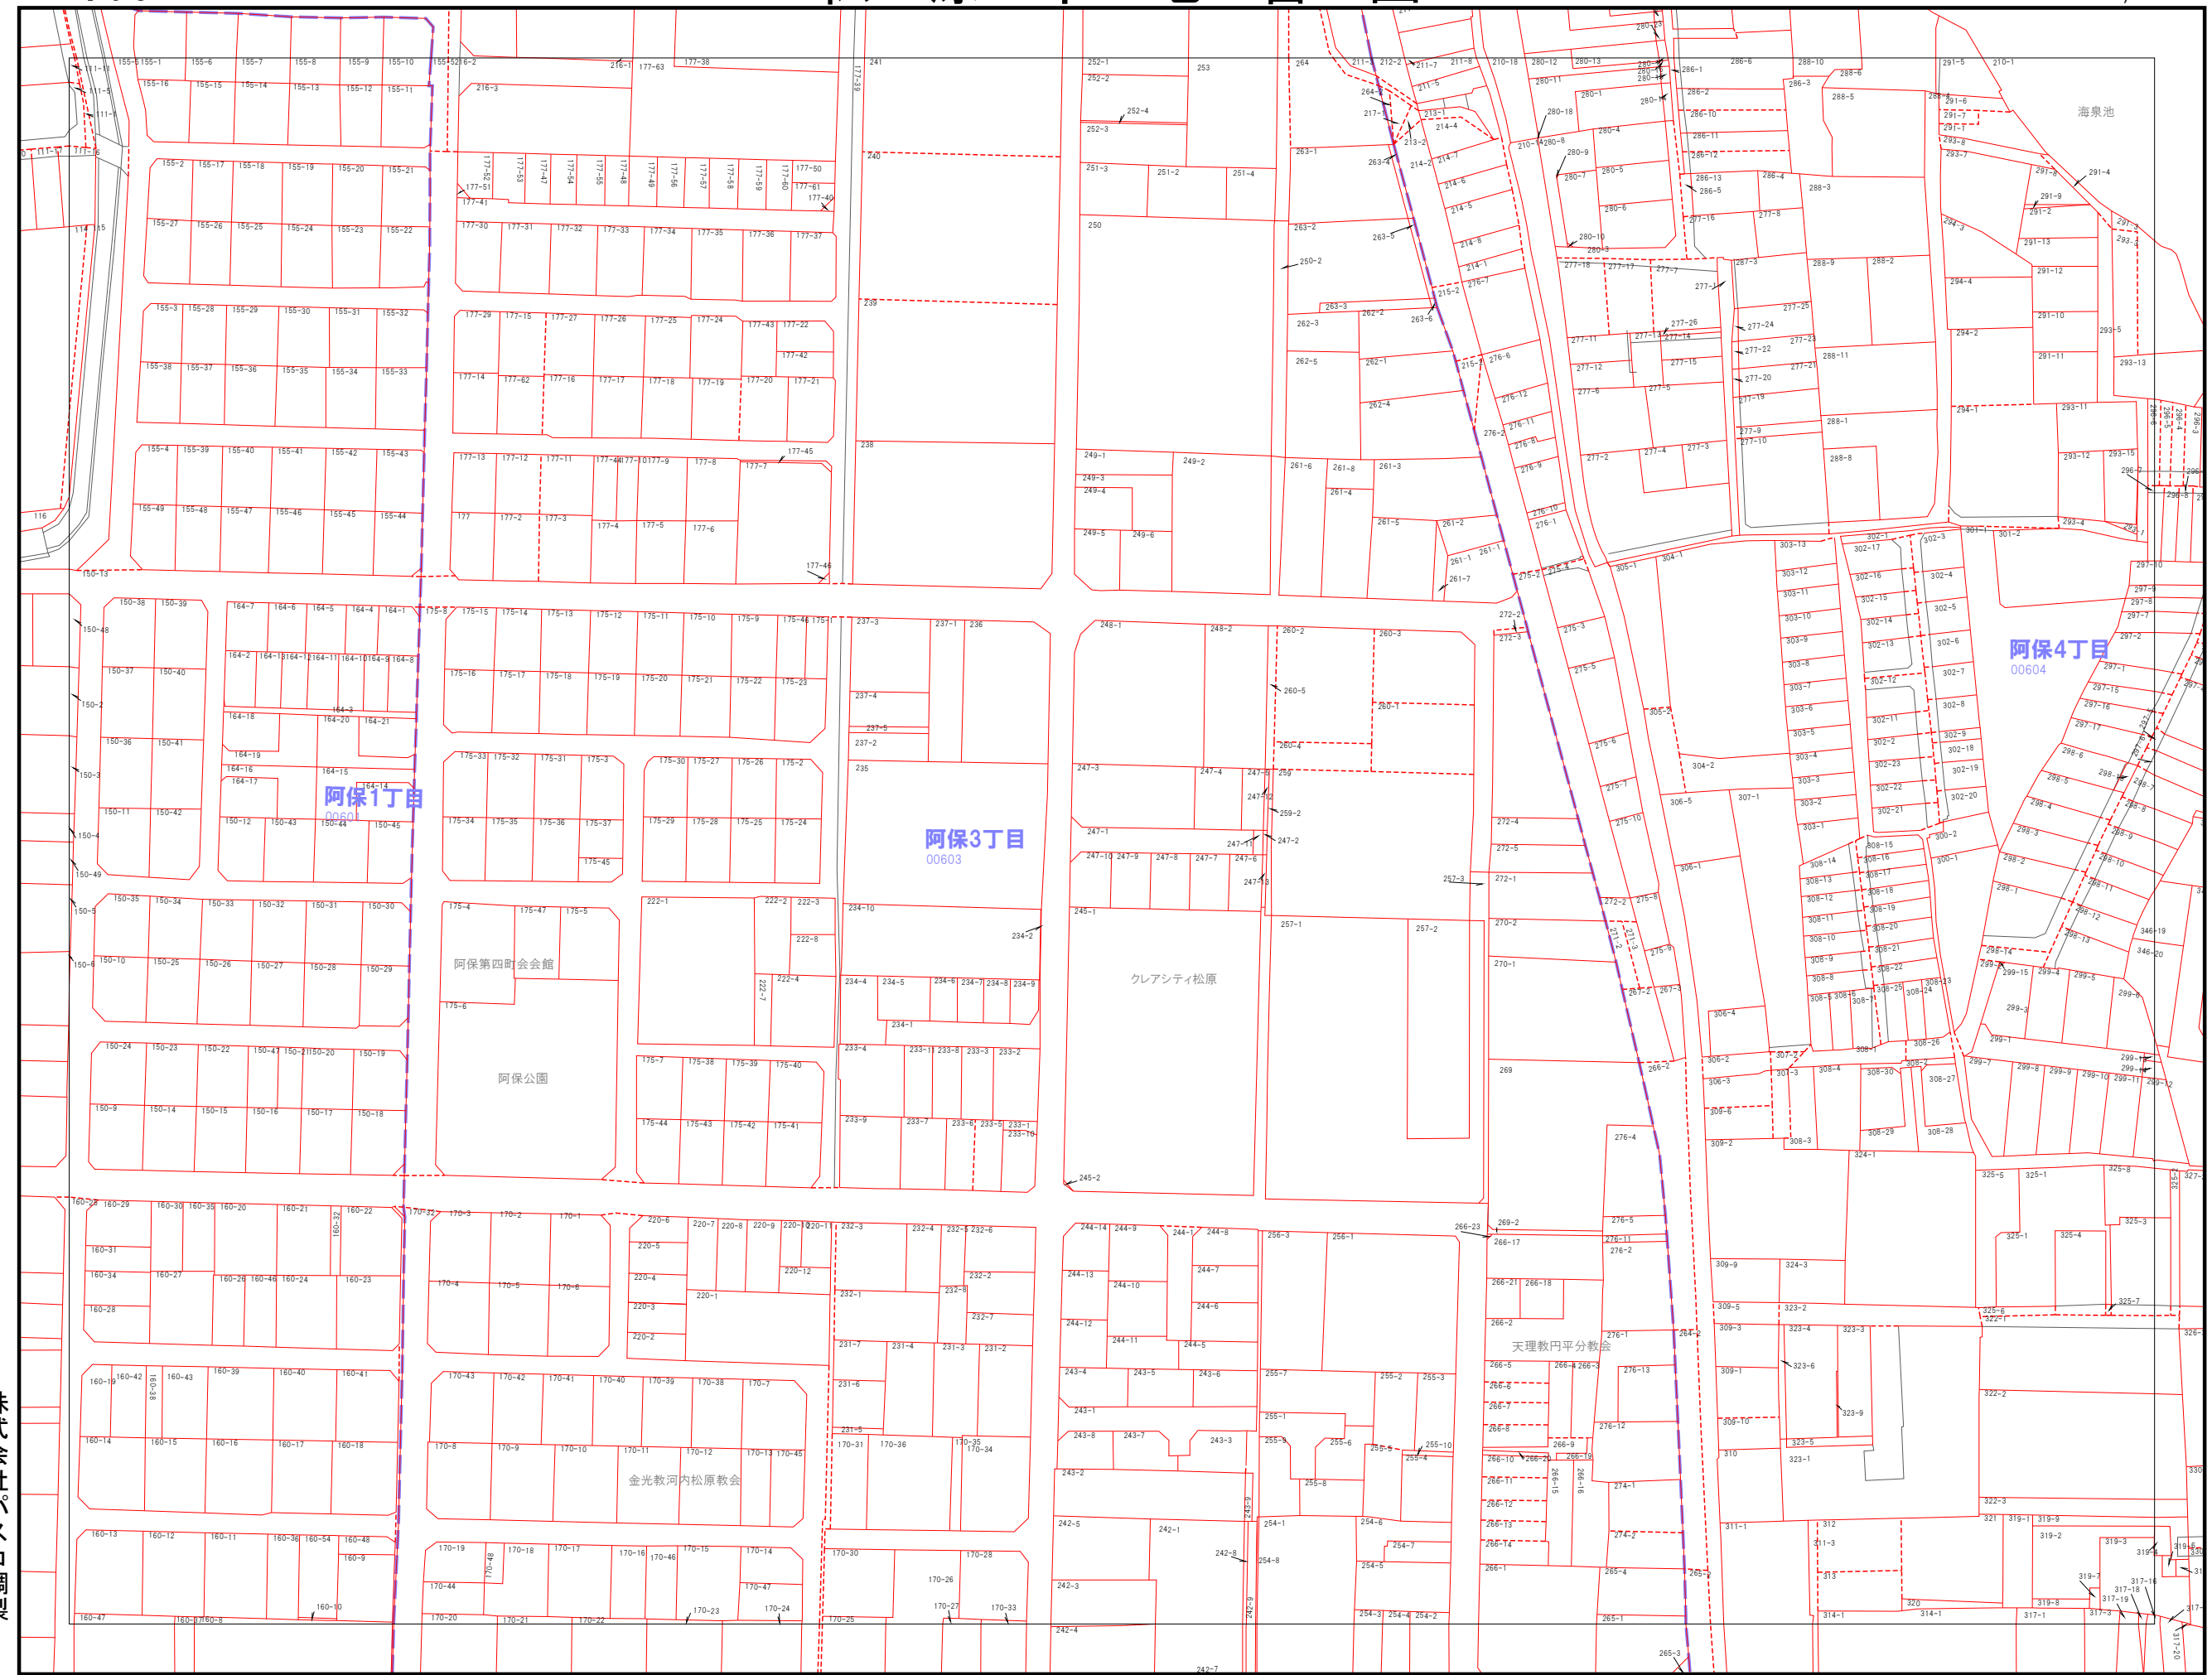

090	091	092
104	105	106
117	118	119

	市界
	大字界
	小字界
	地形
	筆界
	想定筆界
999-9	地番

株式会社パスコ調製

松原市