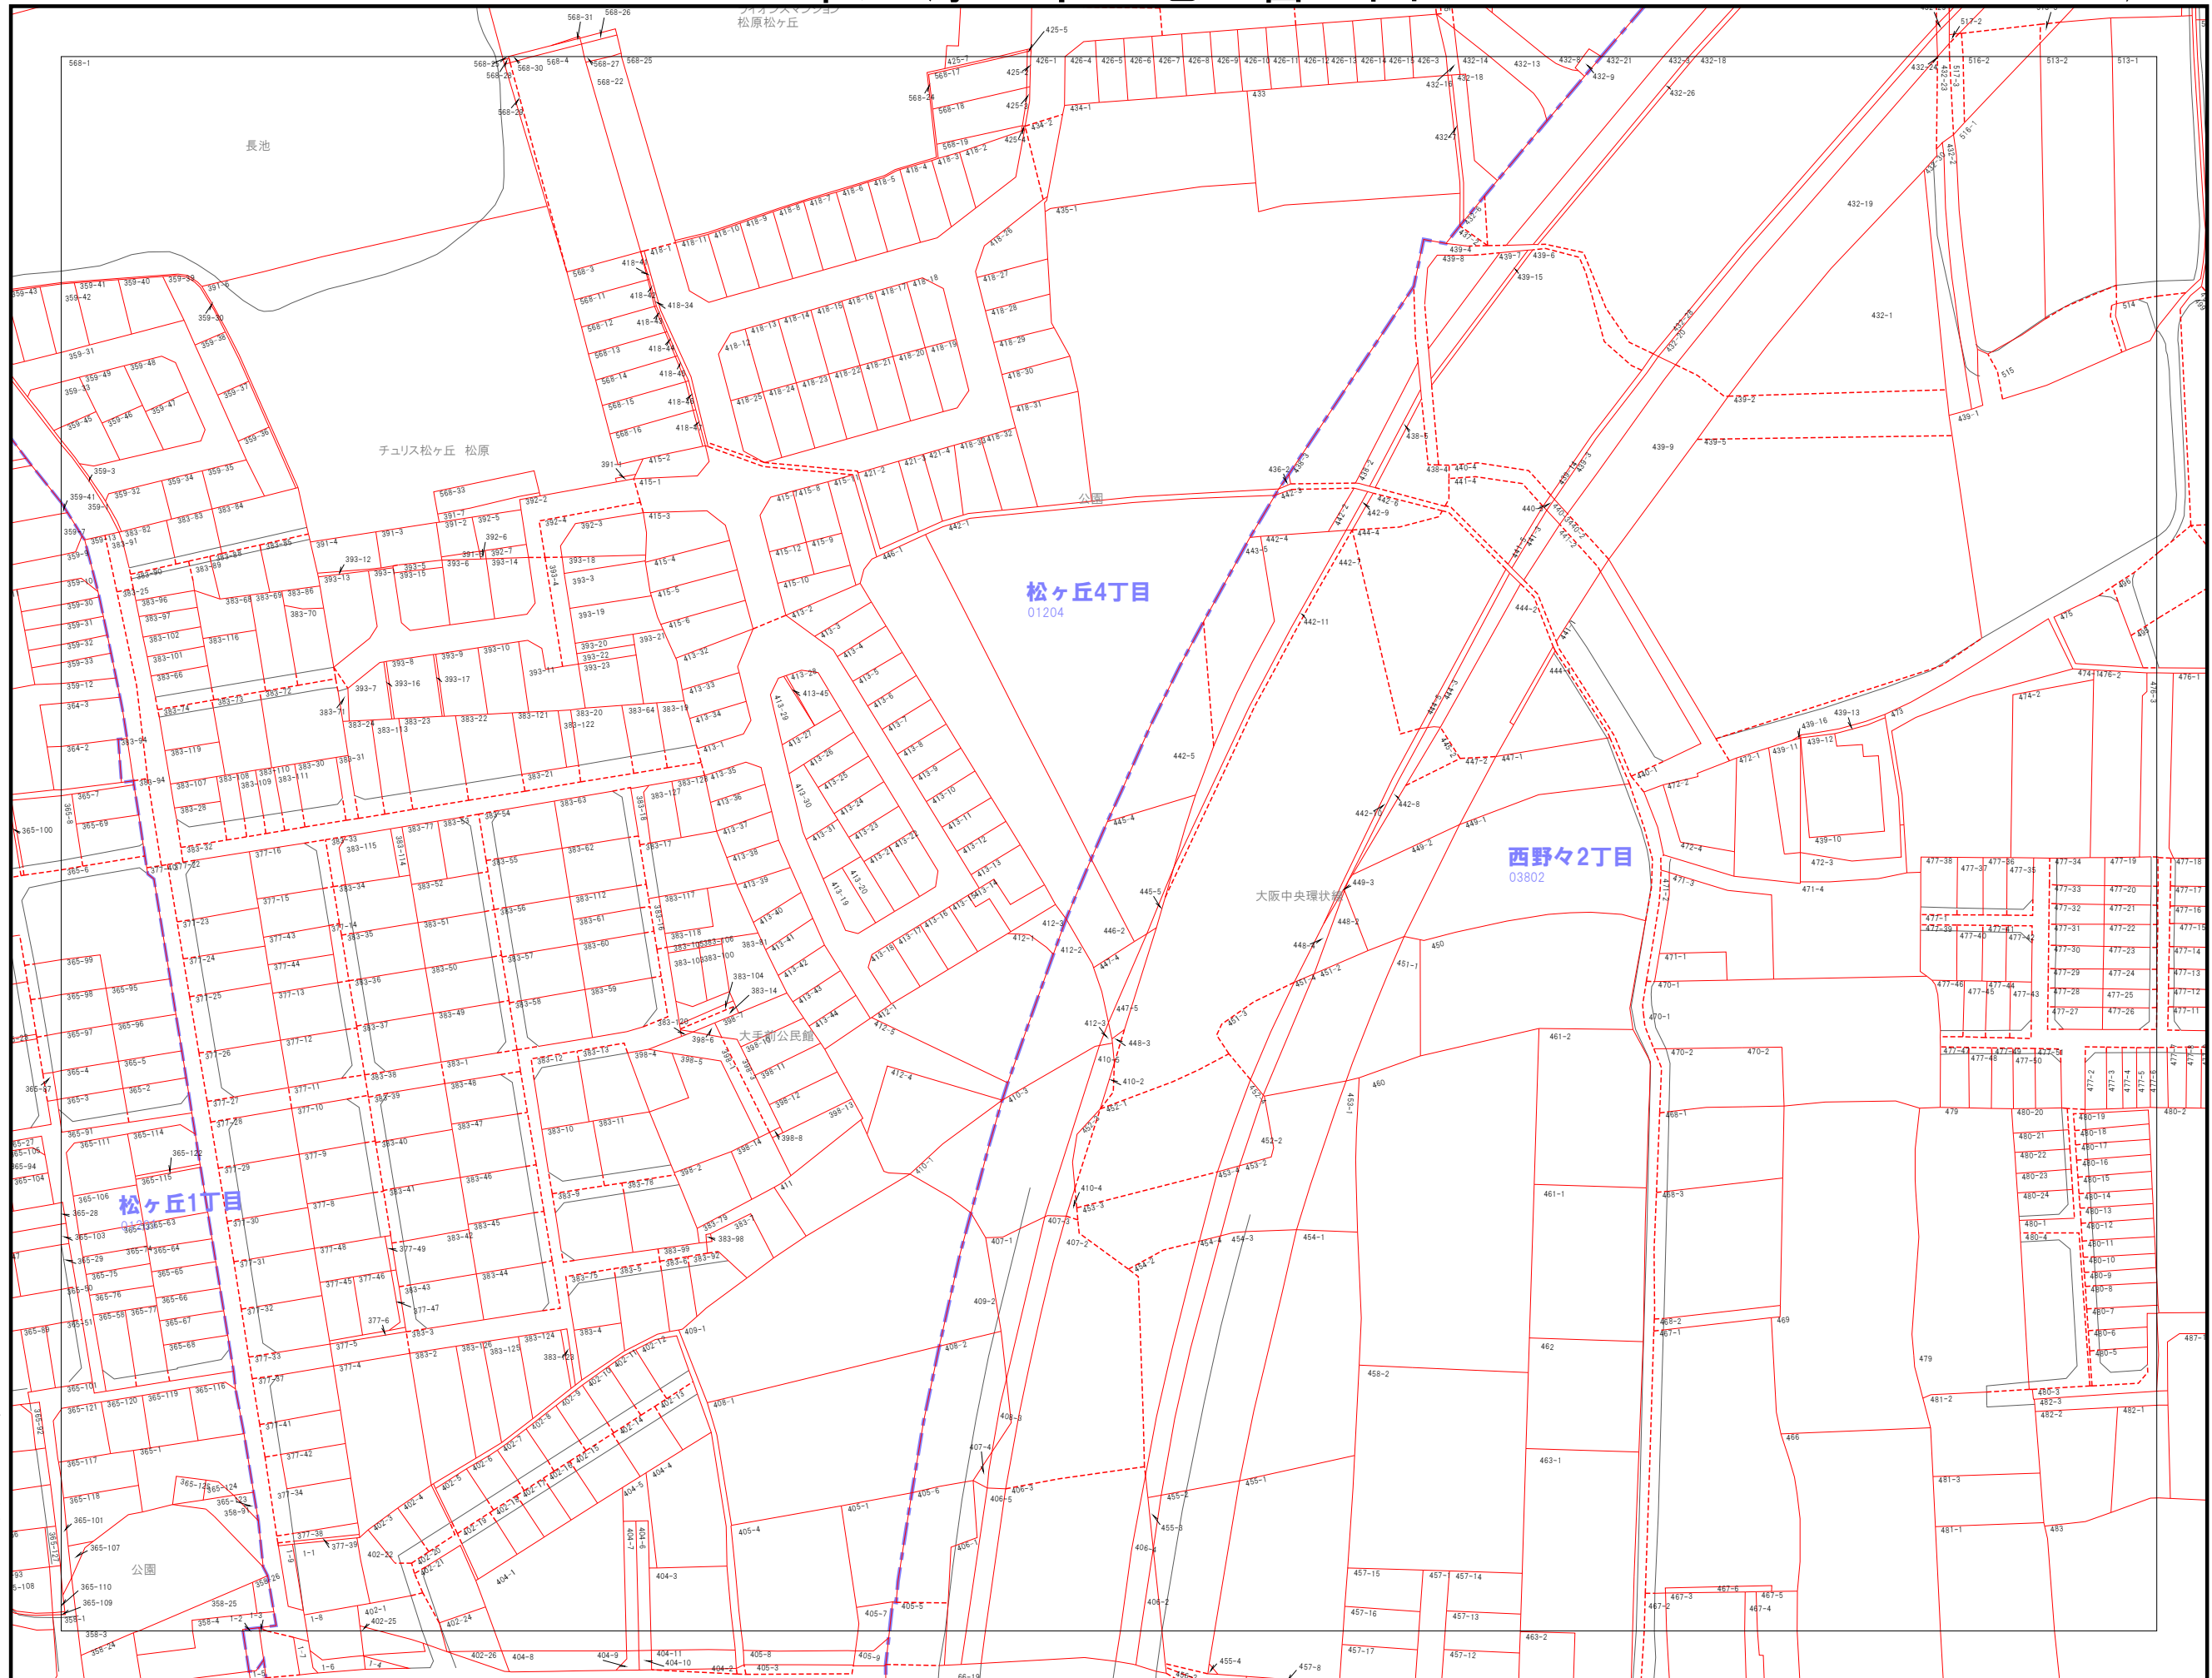

092	093	094
106	107	108
119	120	121

---	市界
---	大字界
---	小字界
---	地形
---	筆界
---	想定筆界
999-9	地番

松原市

株式会社パソコ調製