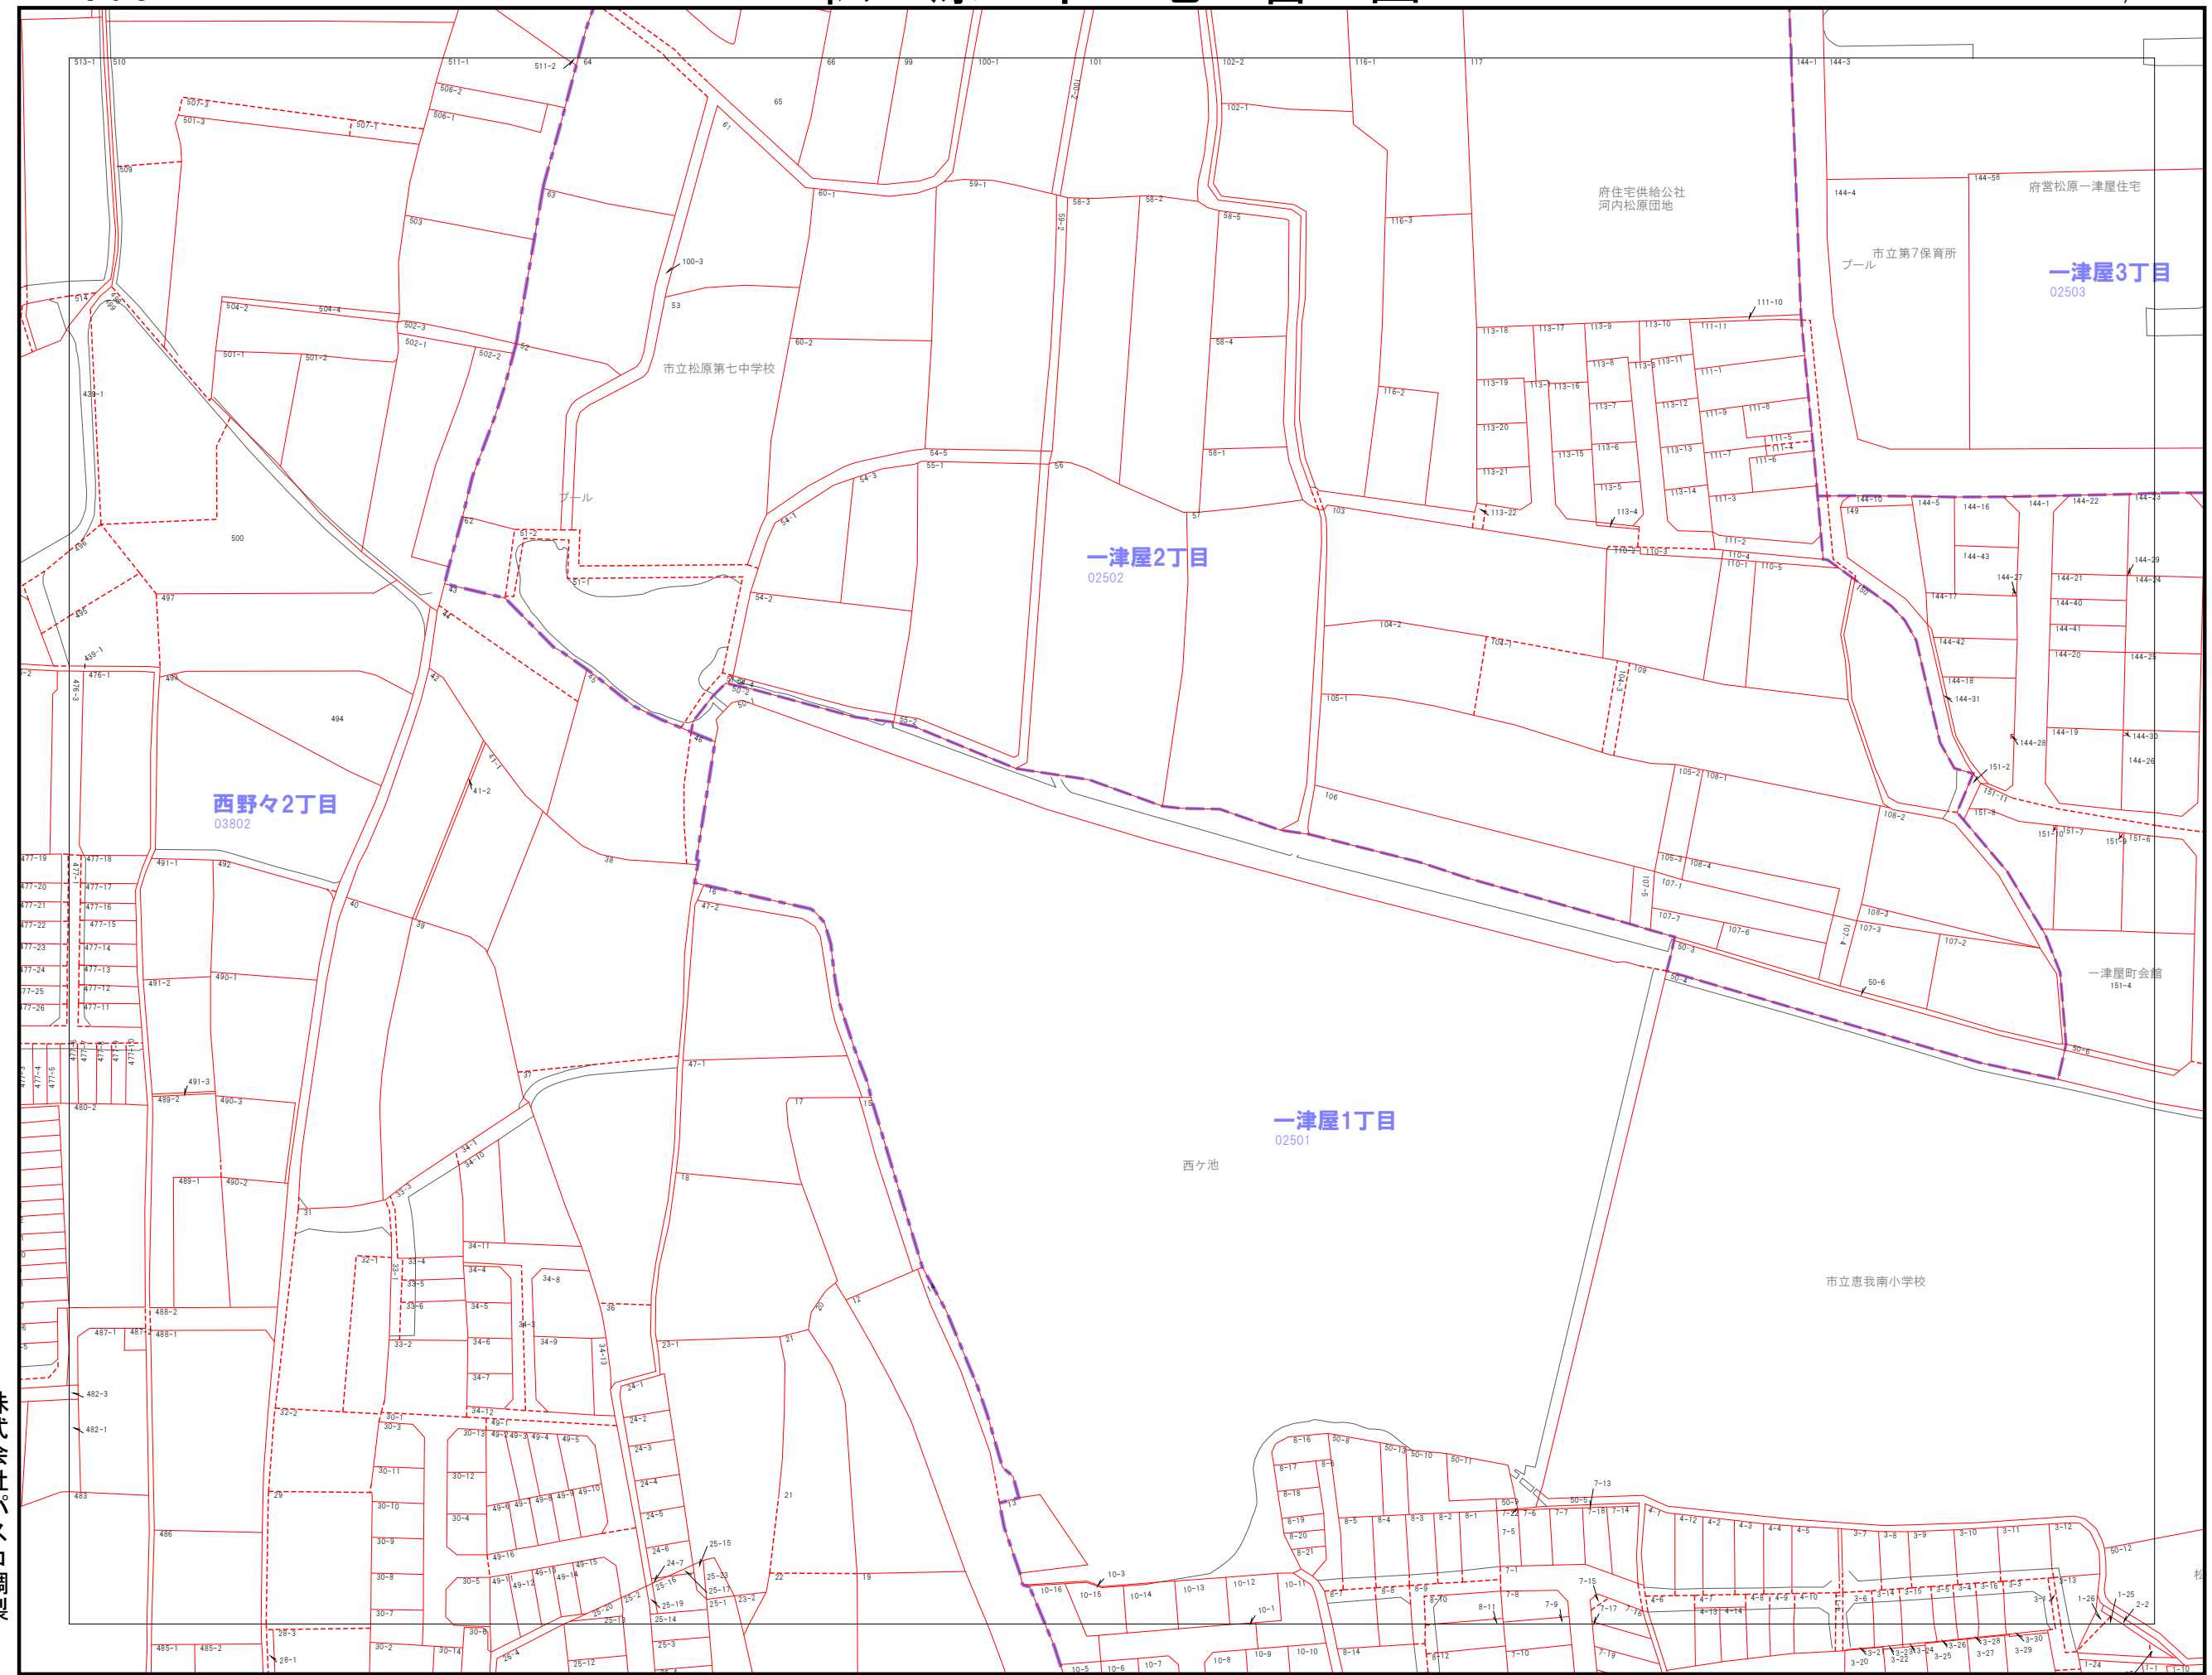

093	094	095
107	108	109
120	121	122

---	市界
---	大字界
---	小字界
---	地影
---	筆界
---	想定筆界
999-9	地番

株式会社パスコ調製

松原市