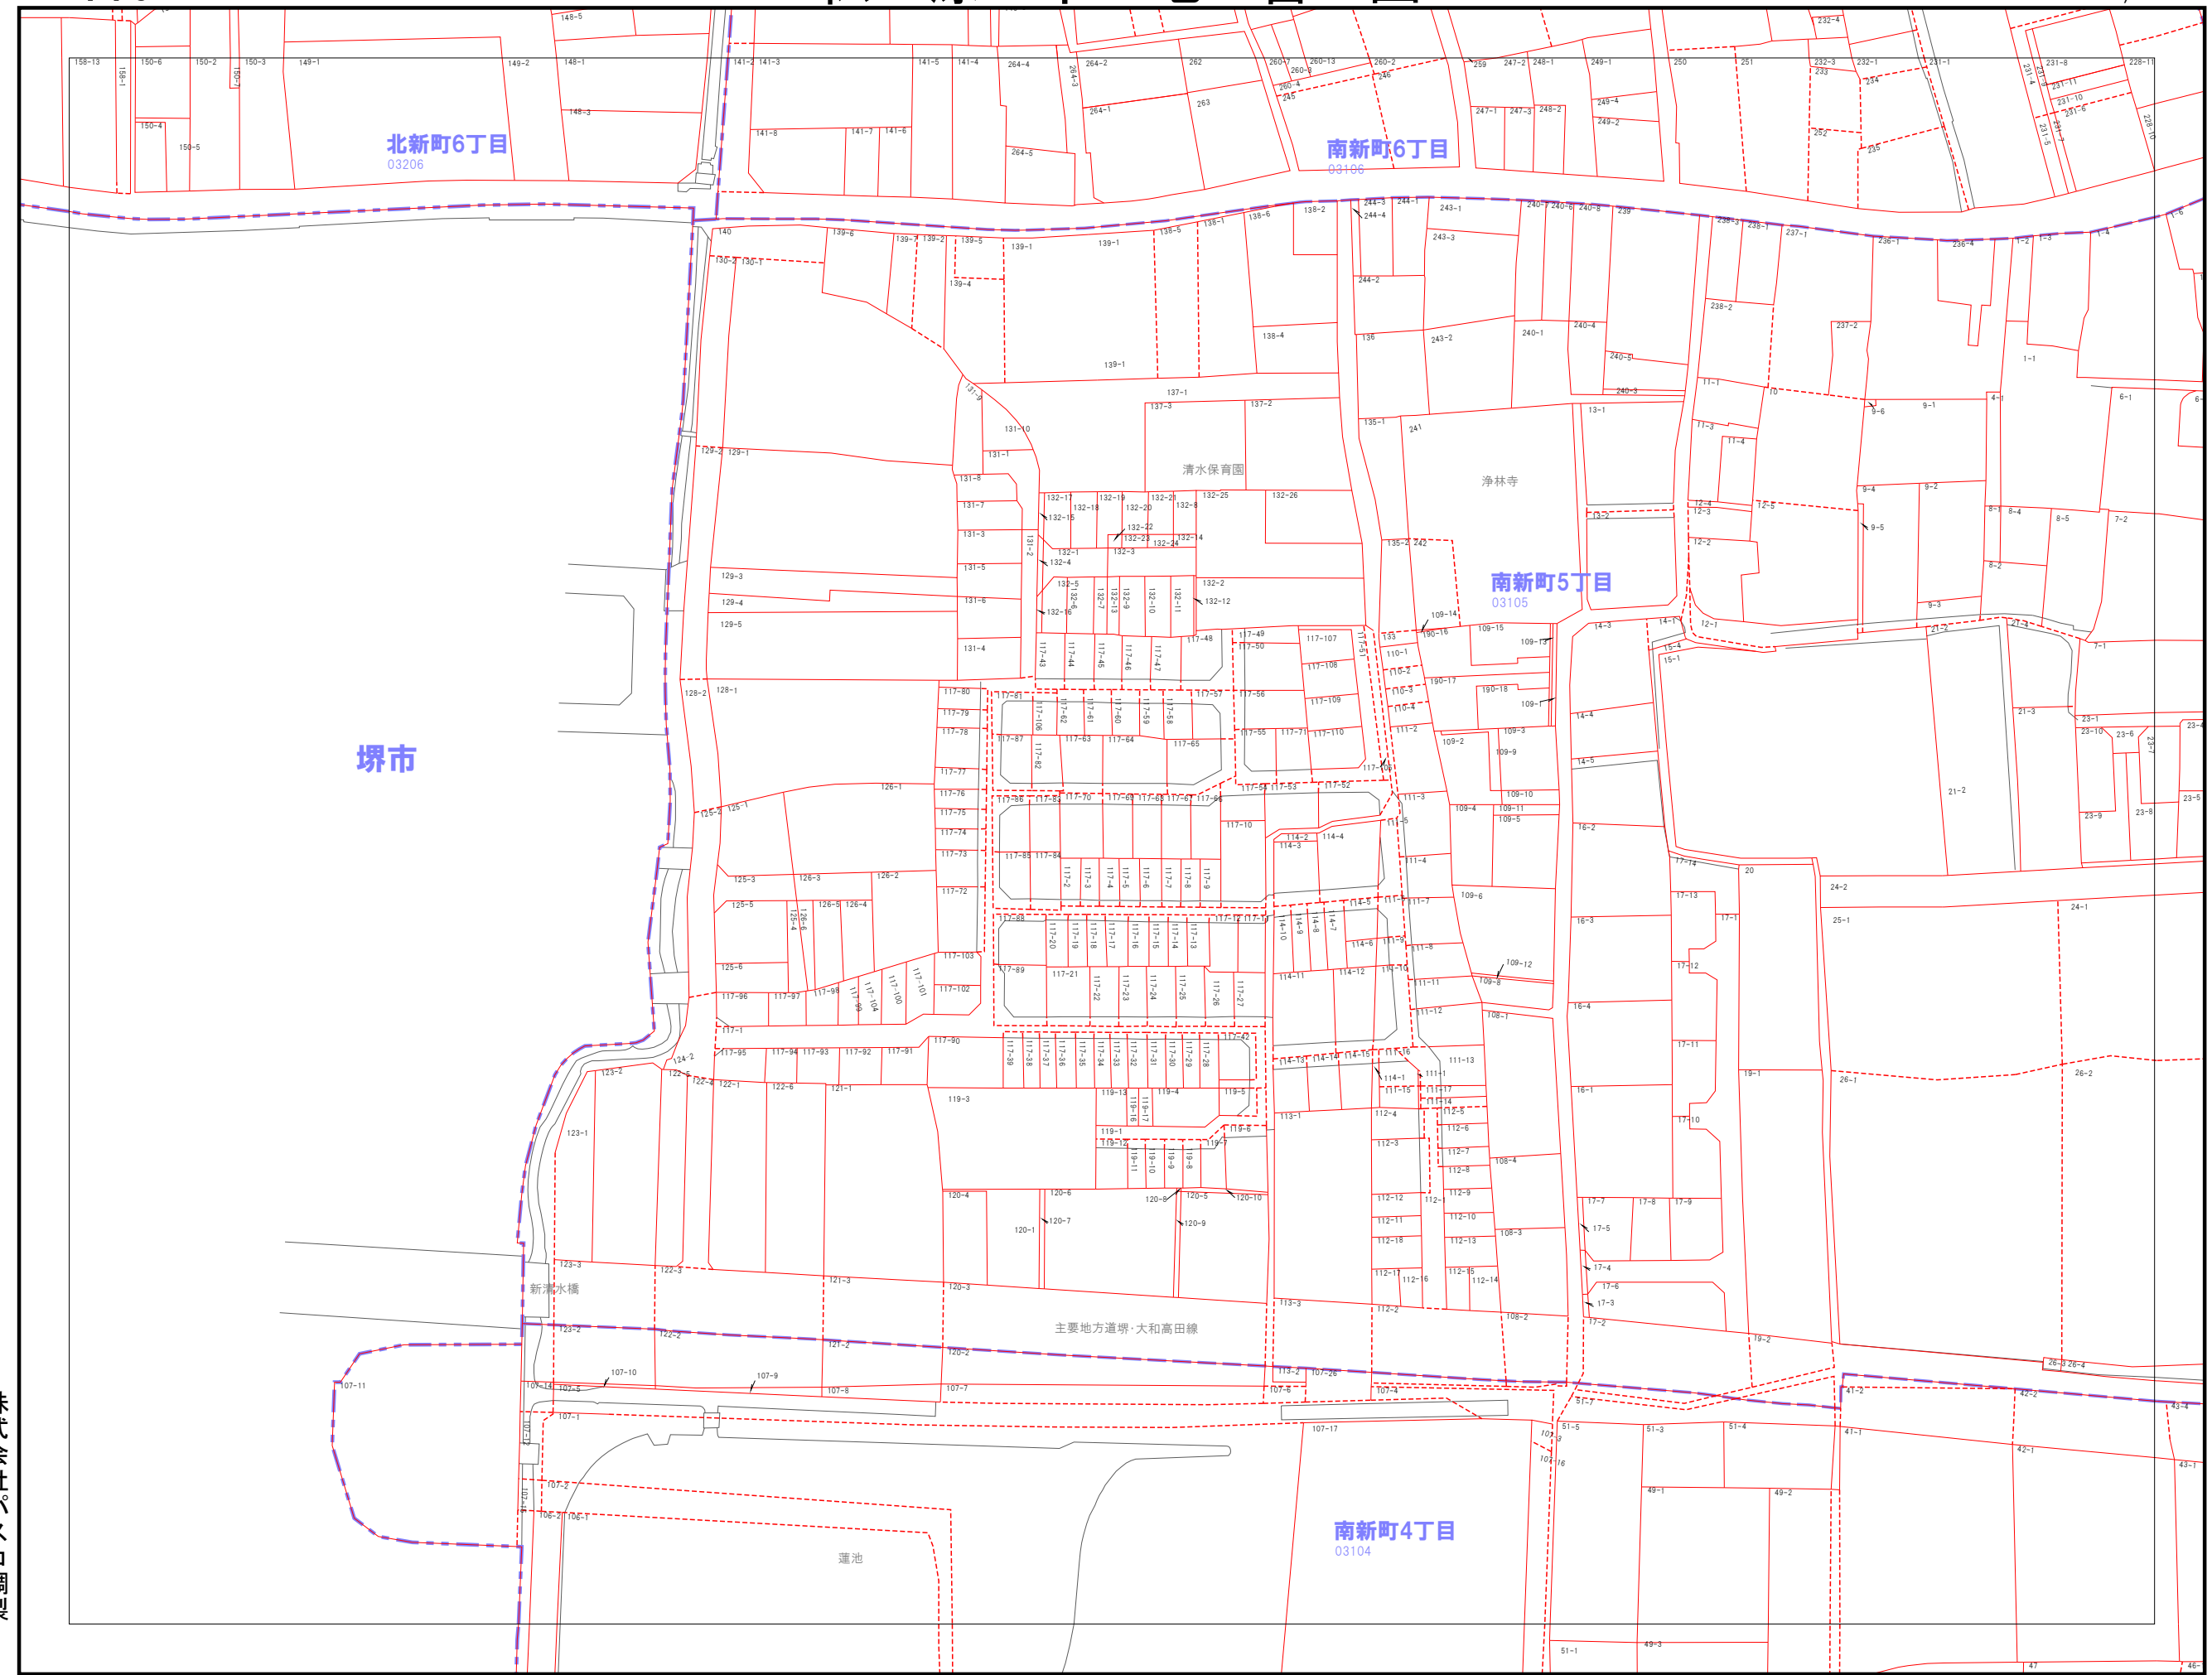

099	100	101
112	113	114
	123	124

	市界
	大字界
	小字界
	地形
	筆界
	想定筆界
999-9	地番

株式会社パソコ調製

松原市