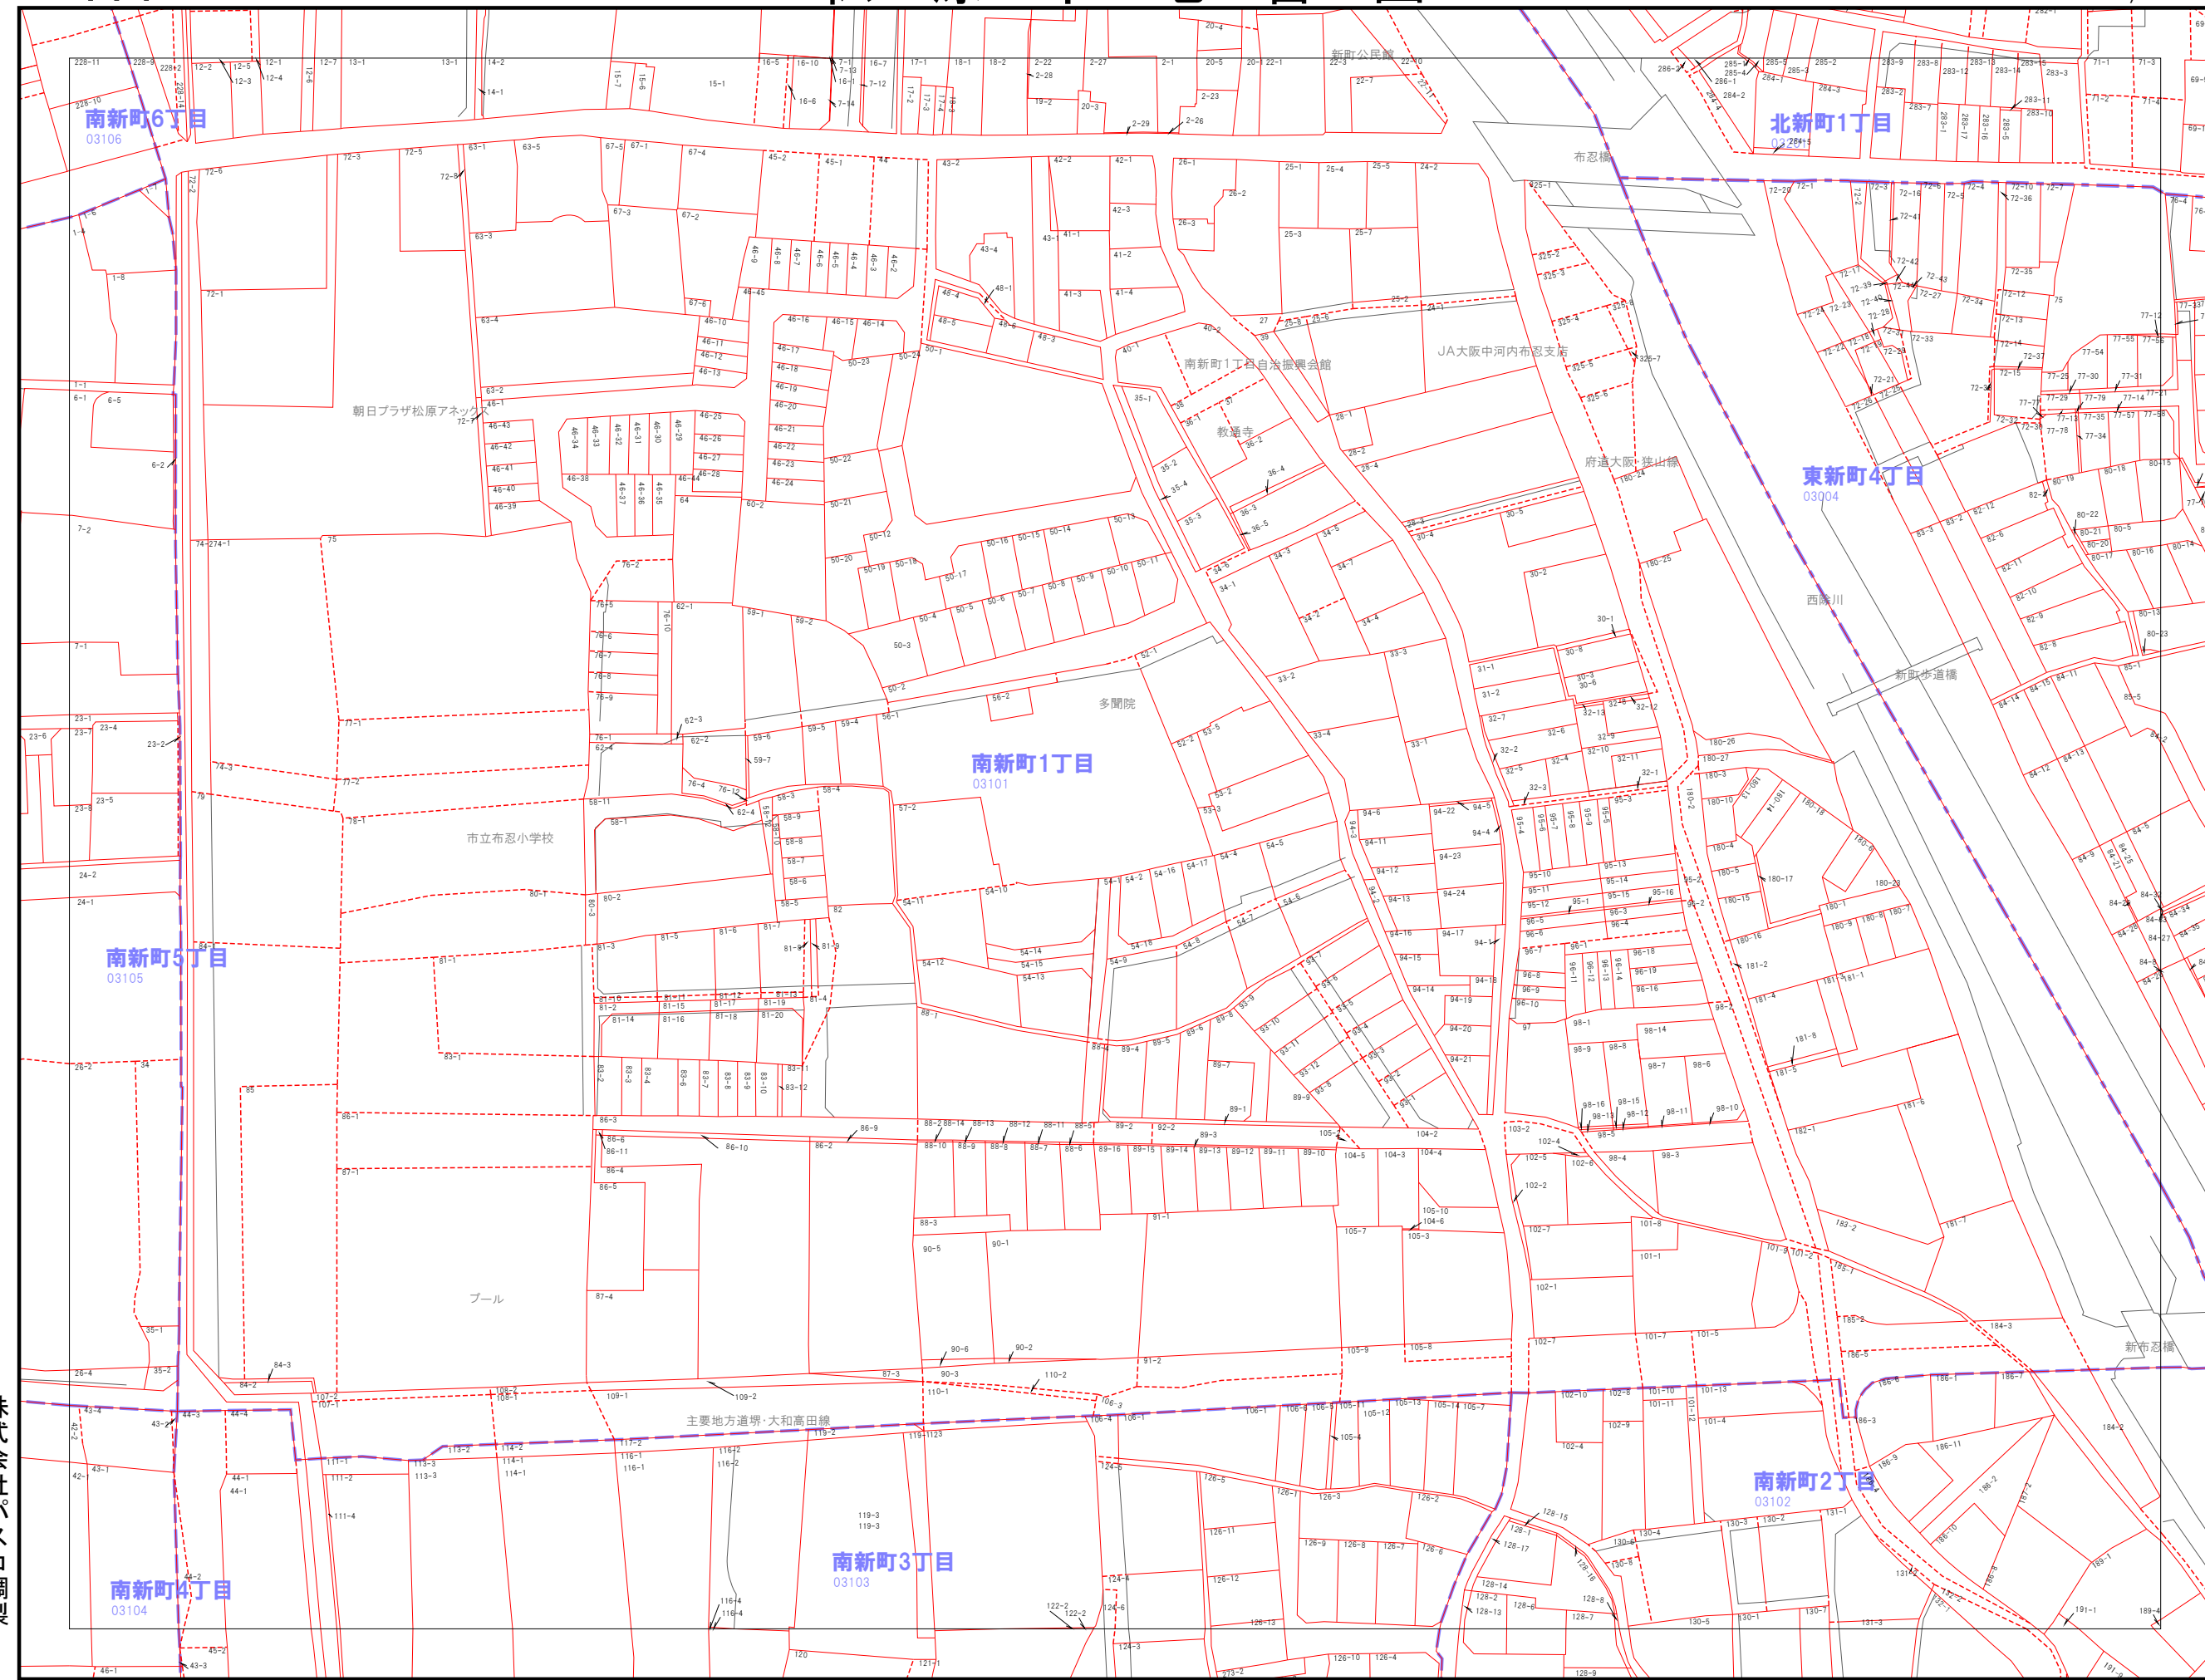

100	101	102
113	114	115
123	124	125

---	市界
---	大字界
- - -	小字界
—	地形
—	境界
---	想定境界
999-9	地番

株式会社パスコ調製

松原市