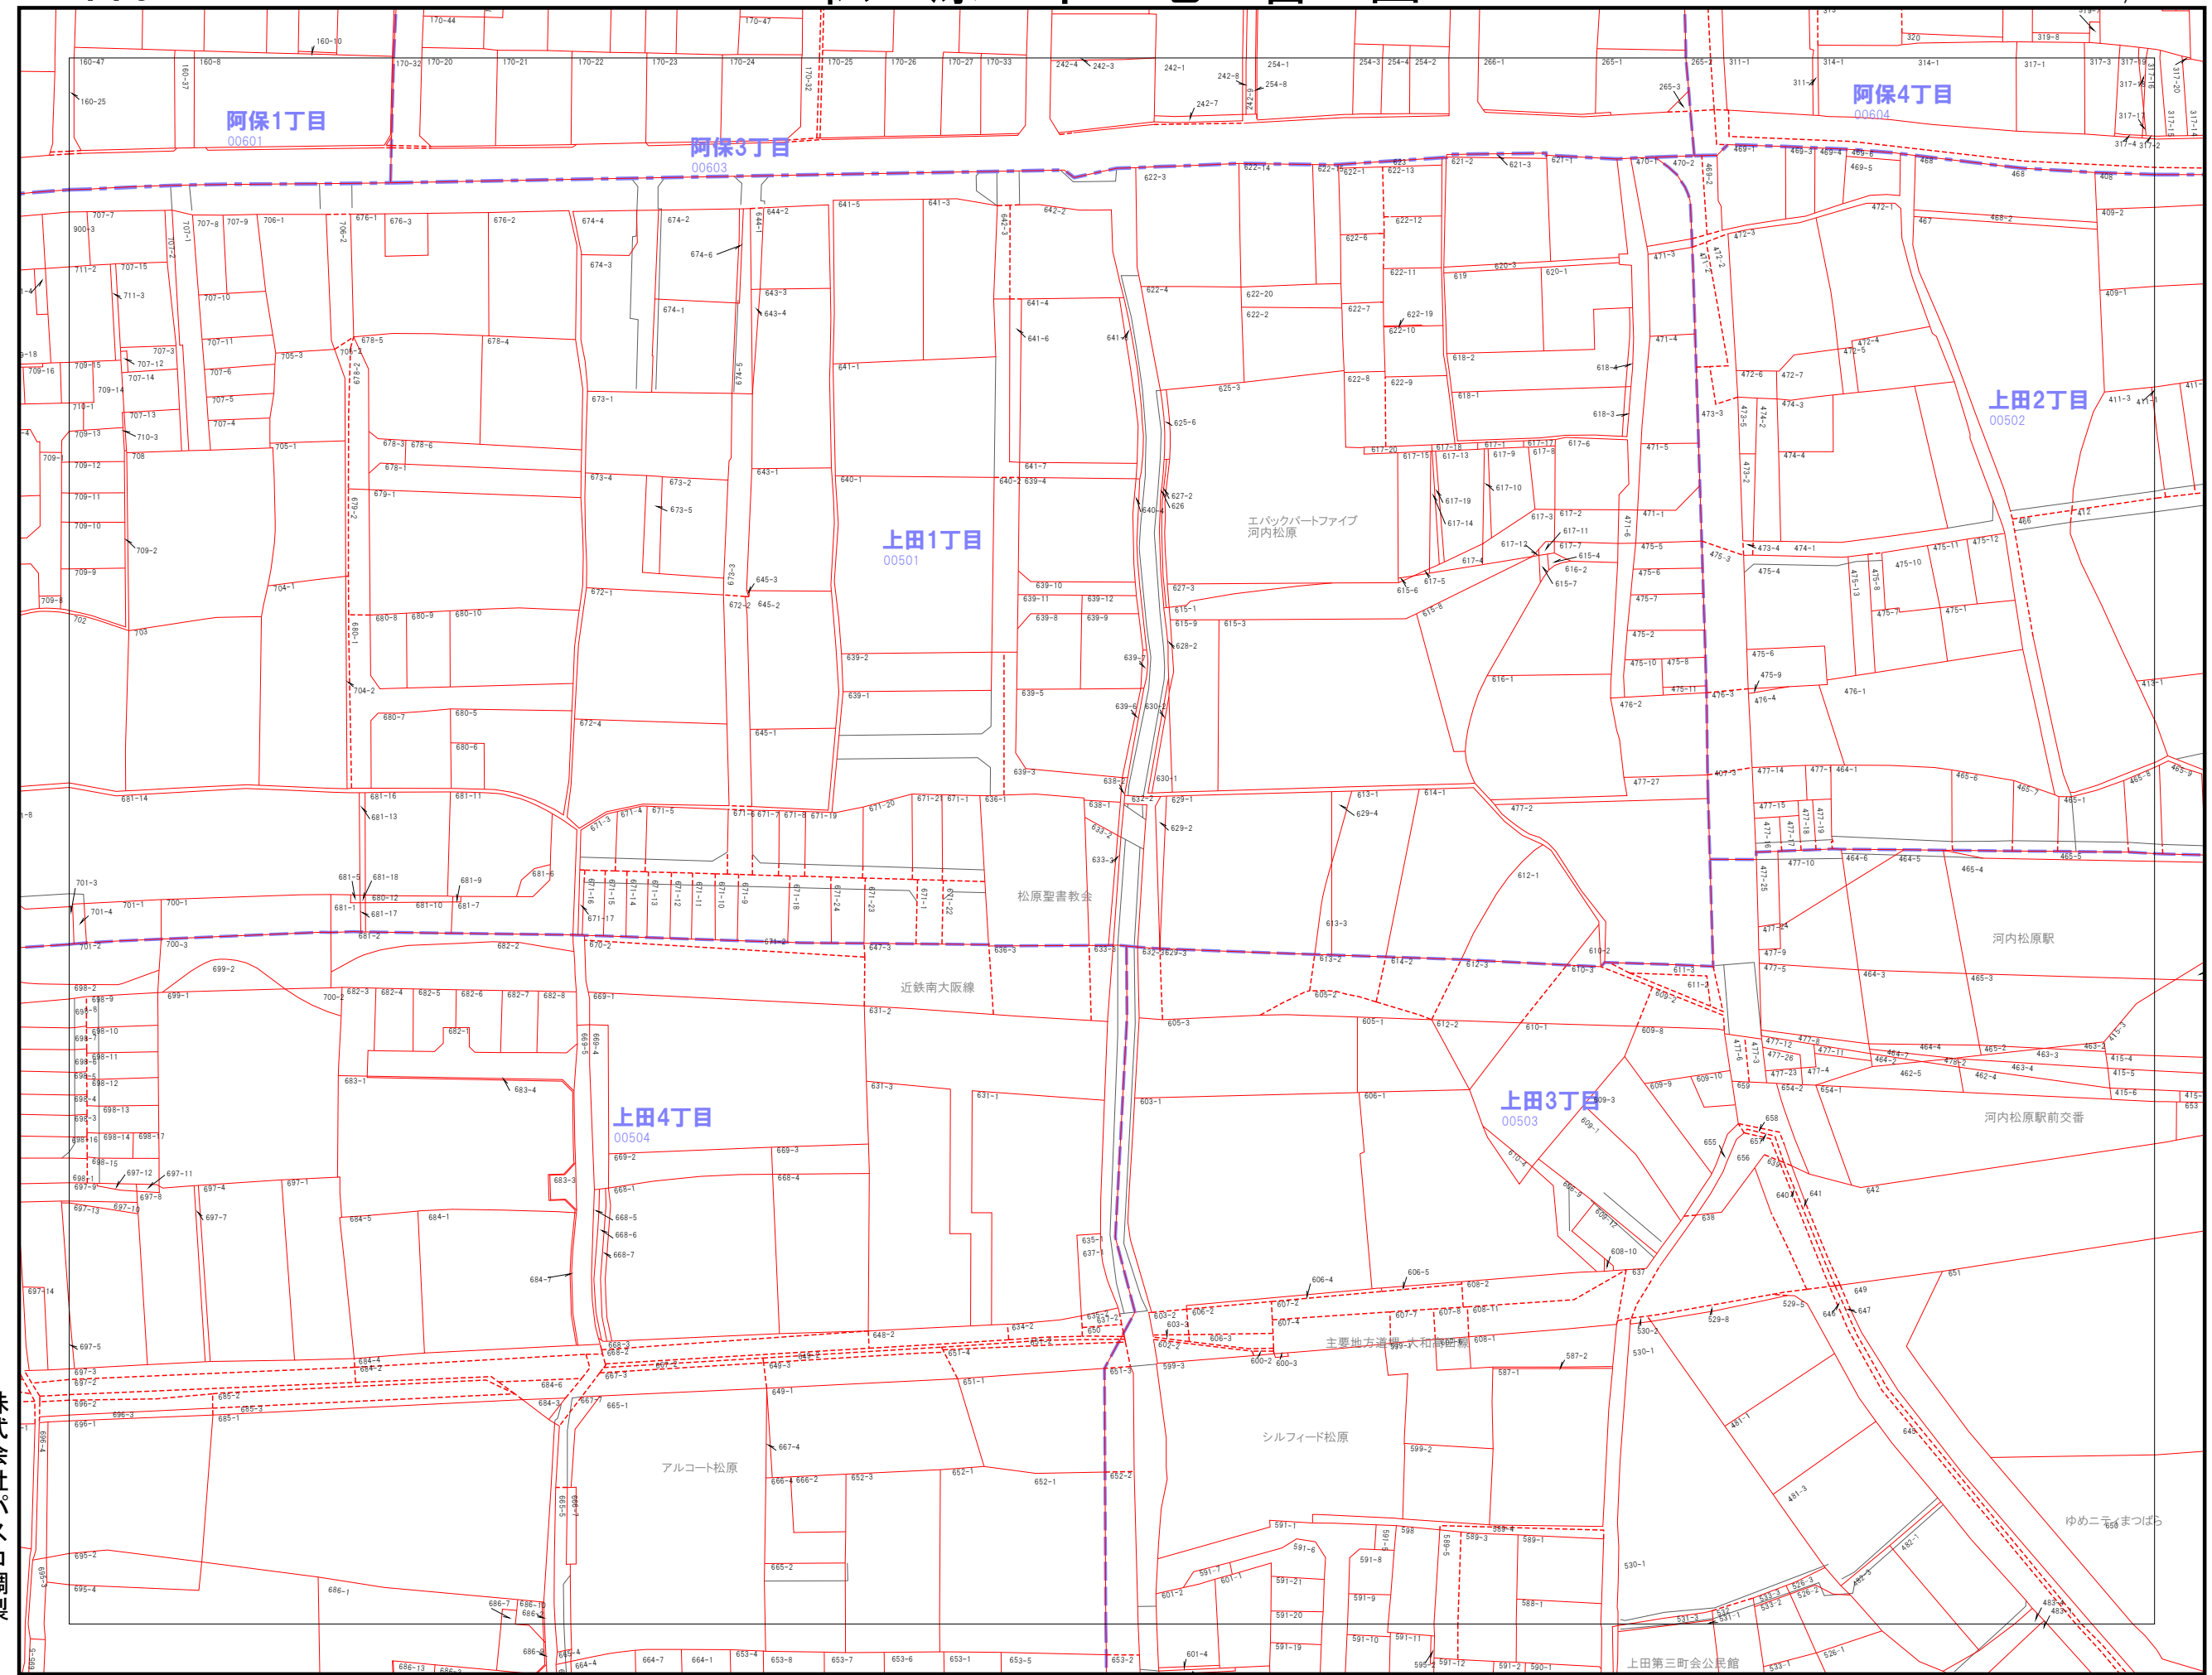

104	105	106
117	118	119
127	128	129

---	市界
---	大字界
---	小字界
---	地形
---	境界
---	想定境界
999-9	地番

株式会社パスコ調製

松原市