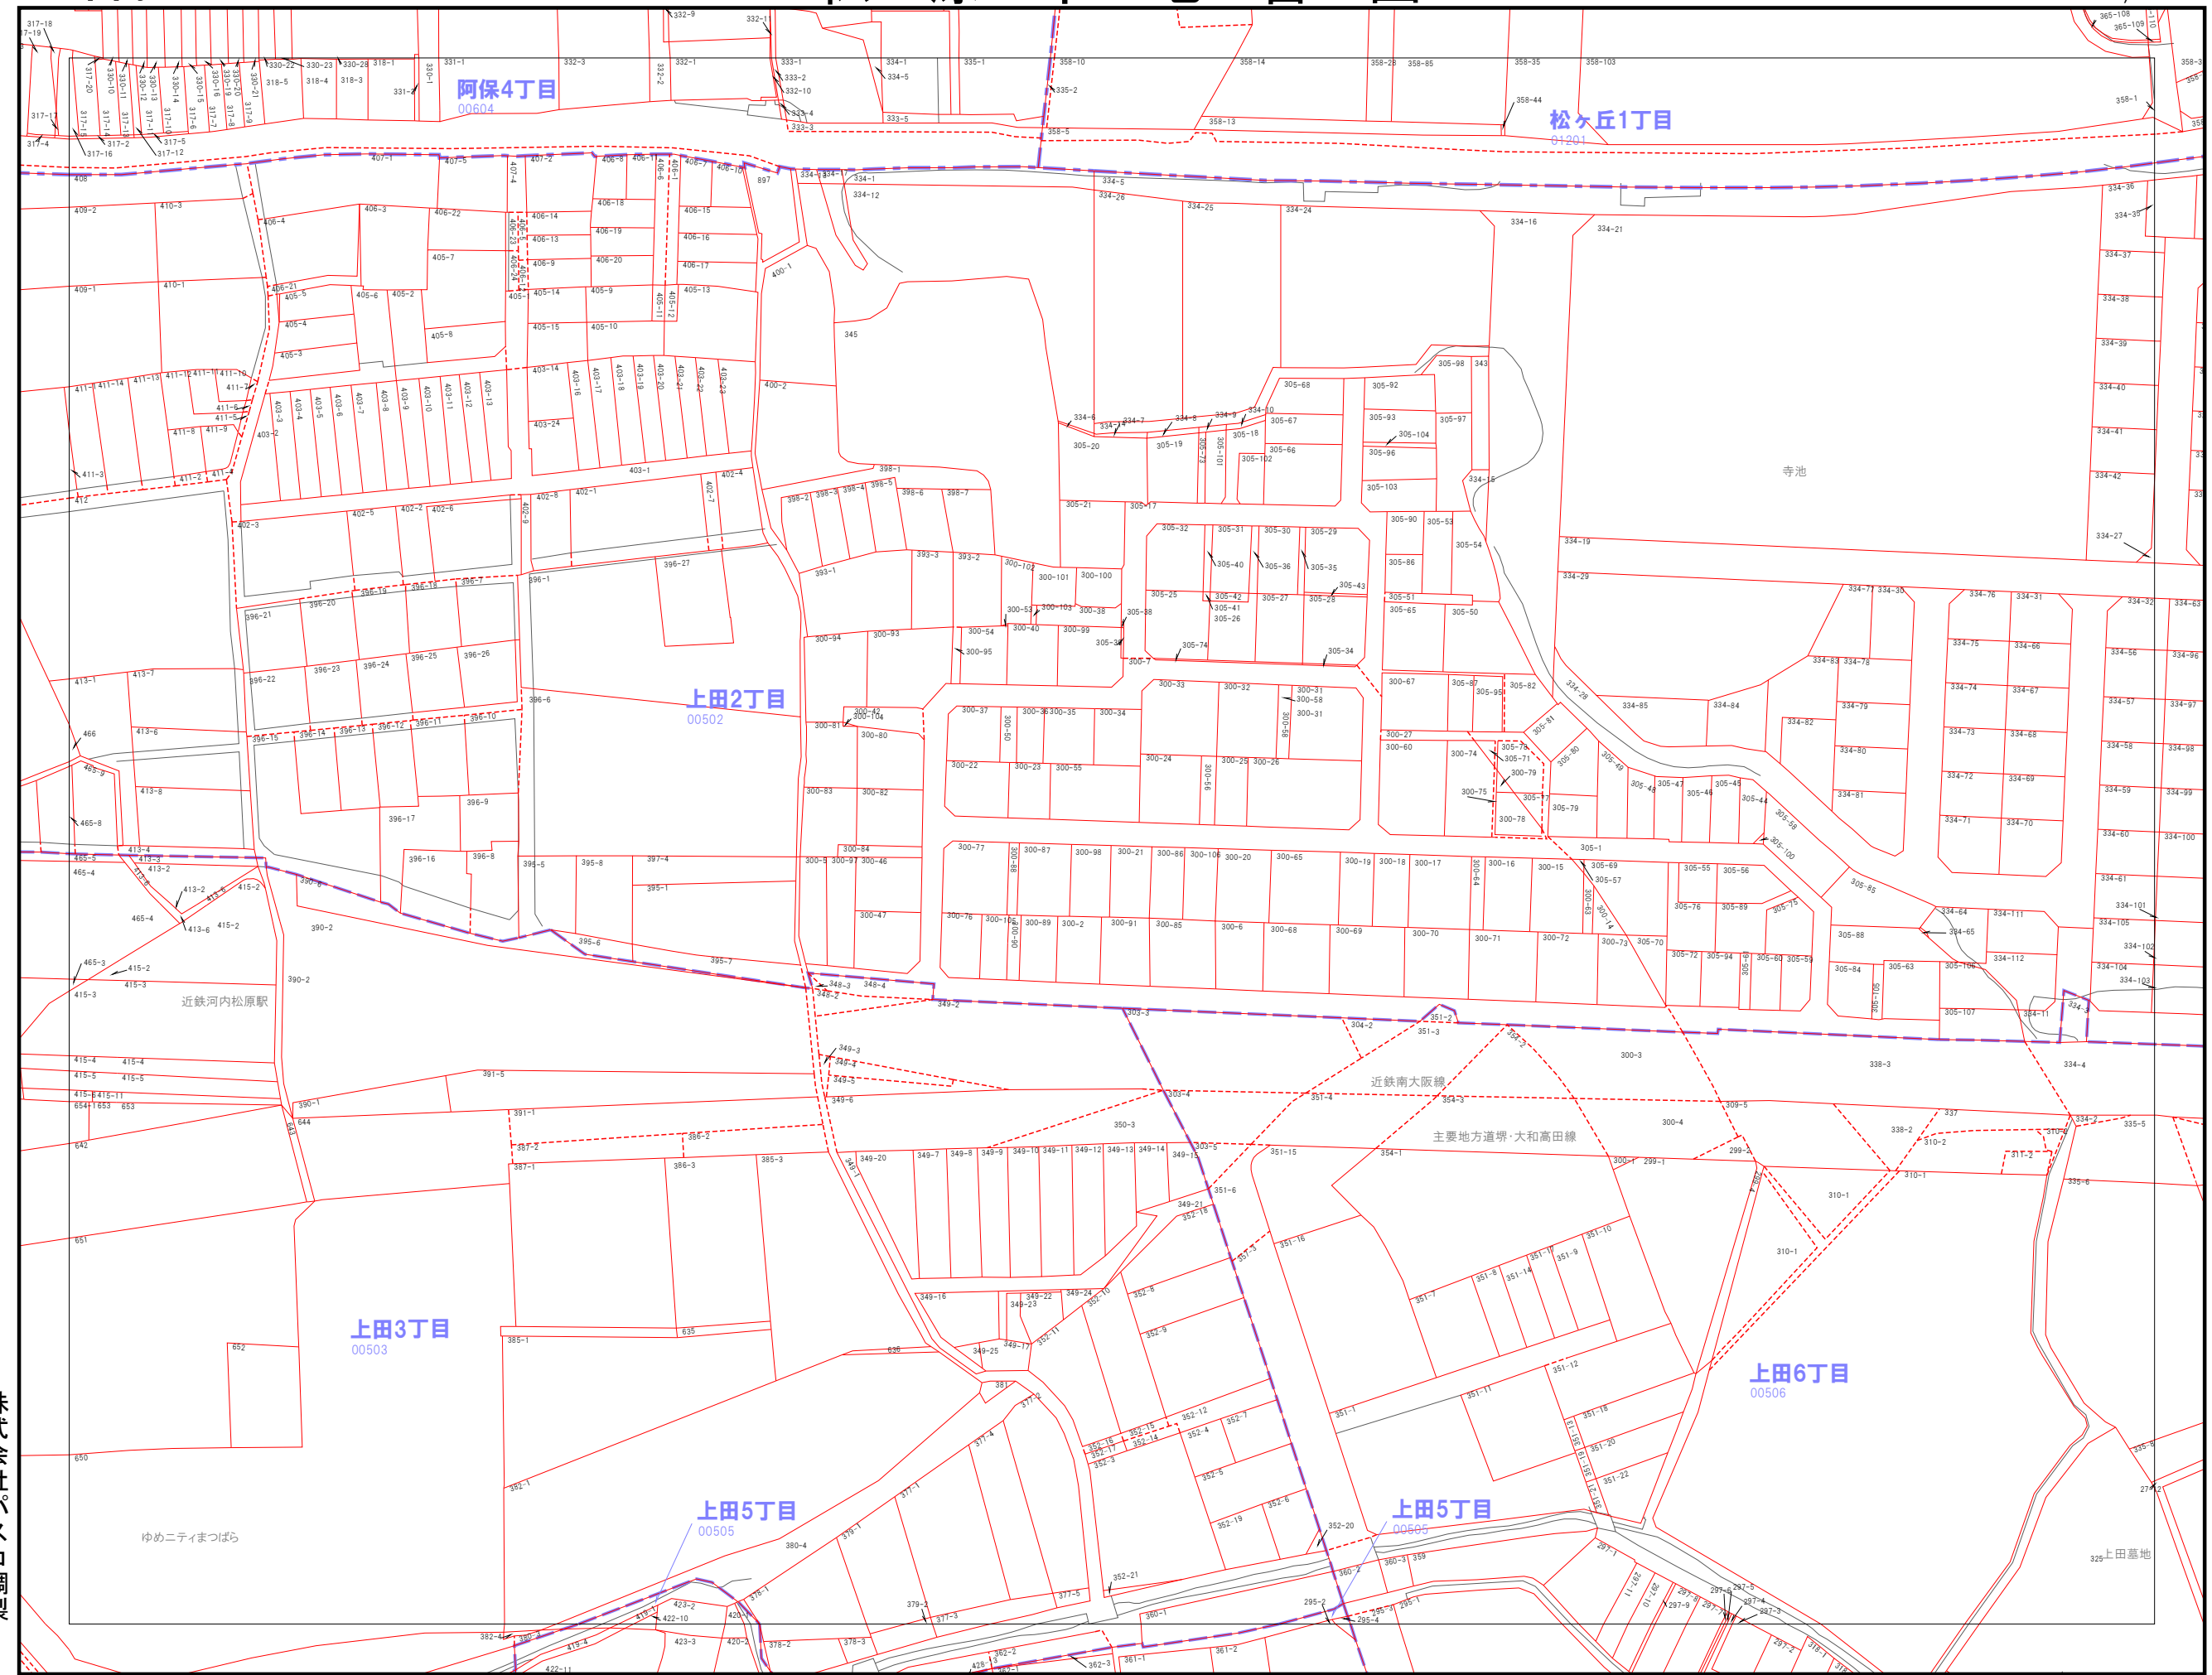

105	106	107
118	119	120
128	129	130

---市界
---大字界
---小字界
---地形
---筆界
---想定筆界
999-9 地番

株式会社パスコ調製

松原市