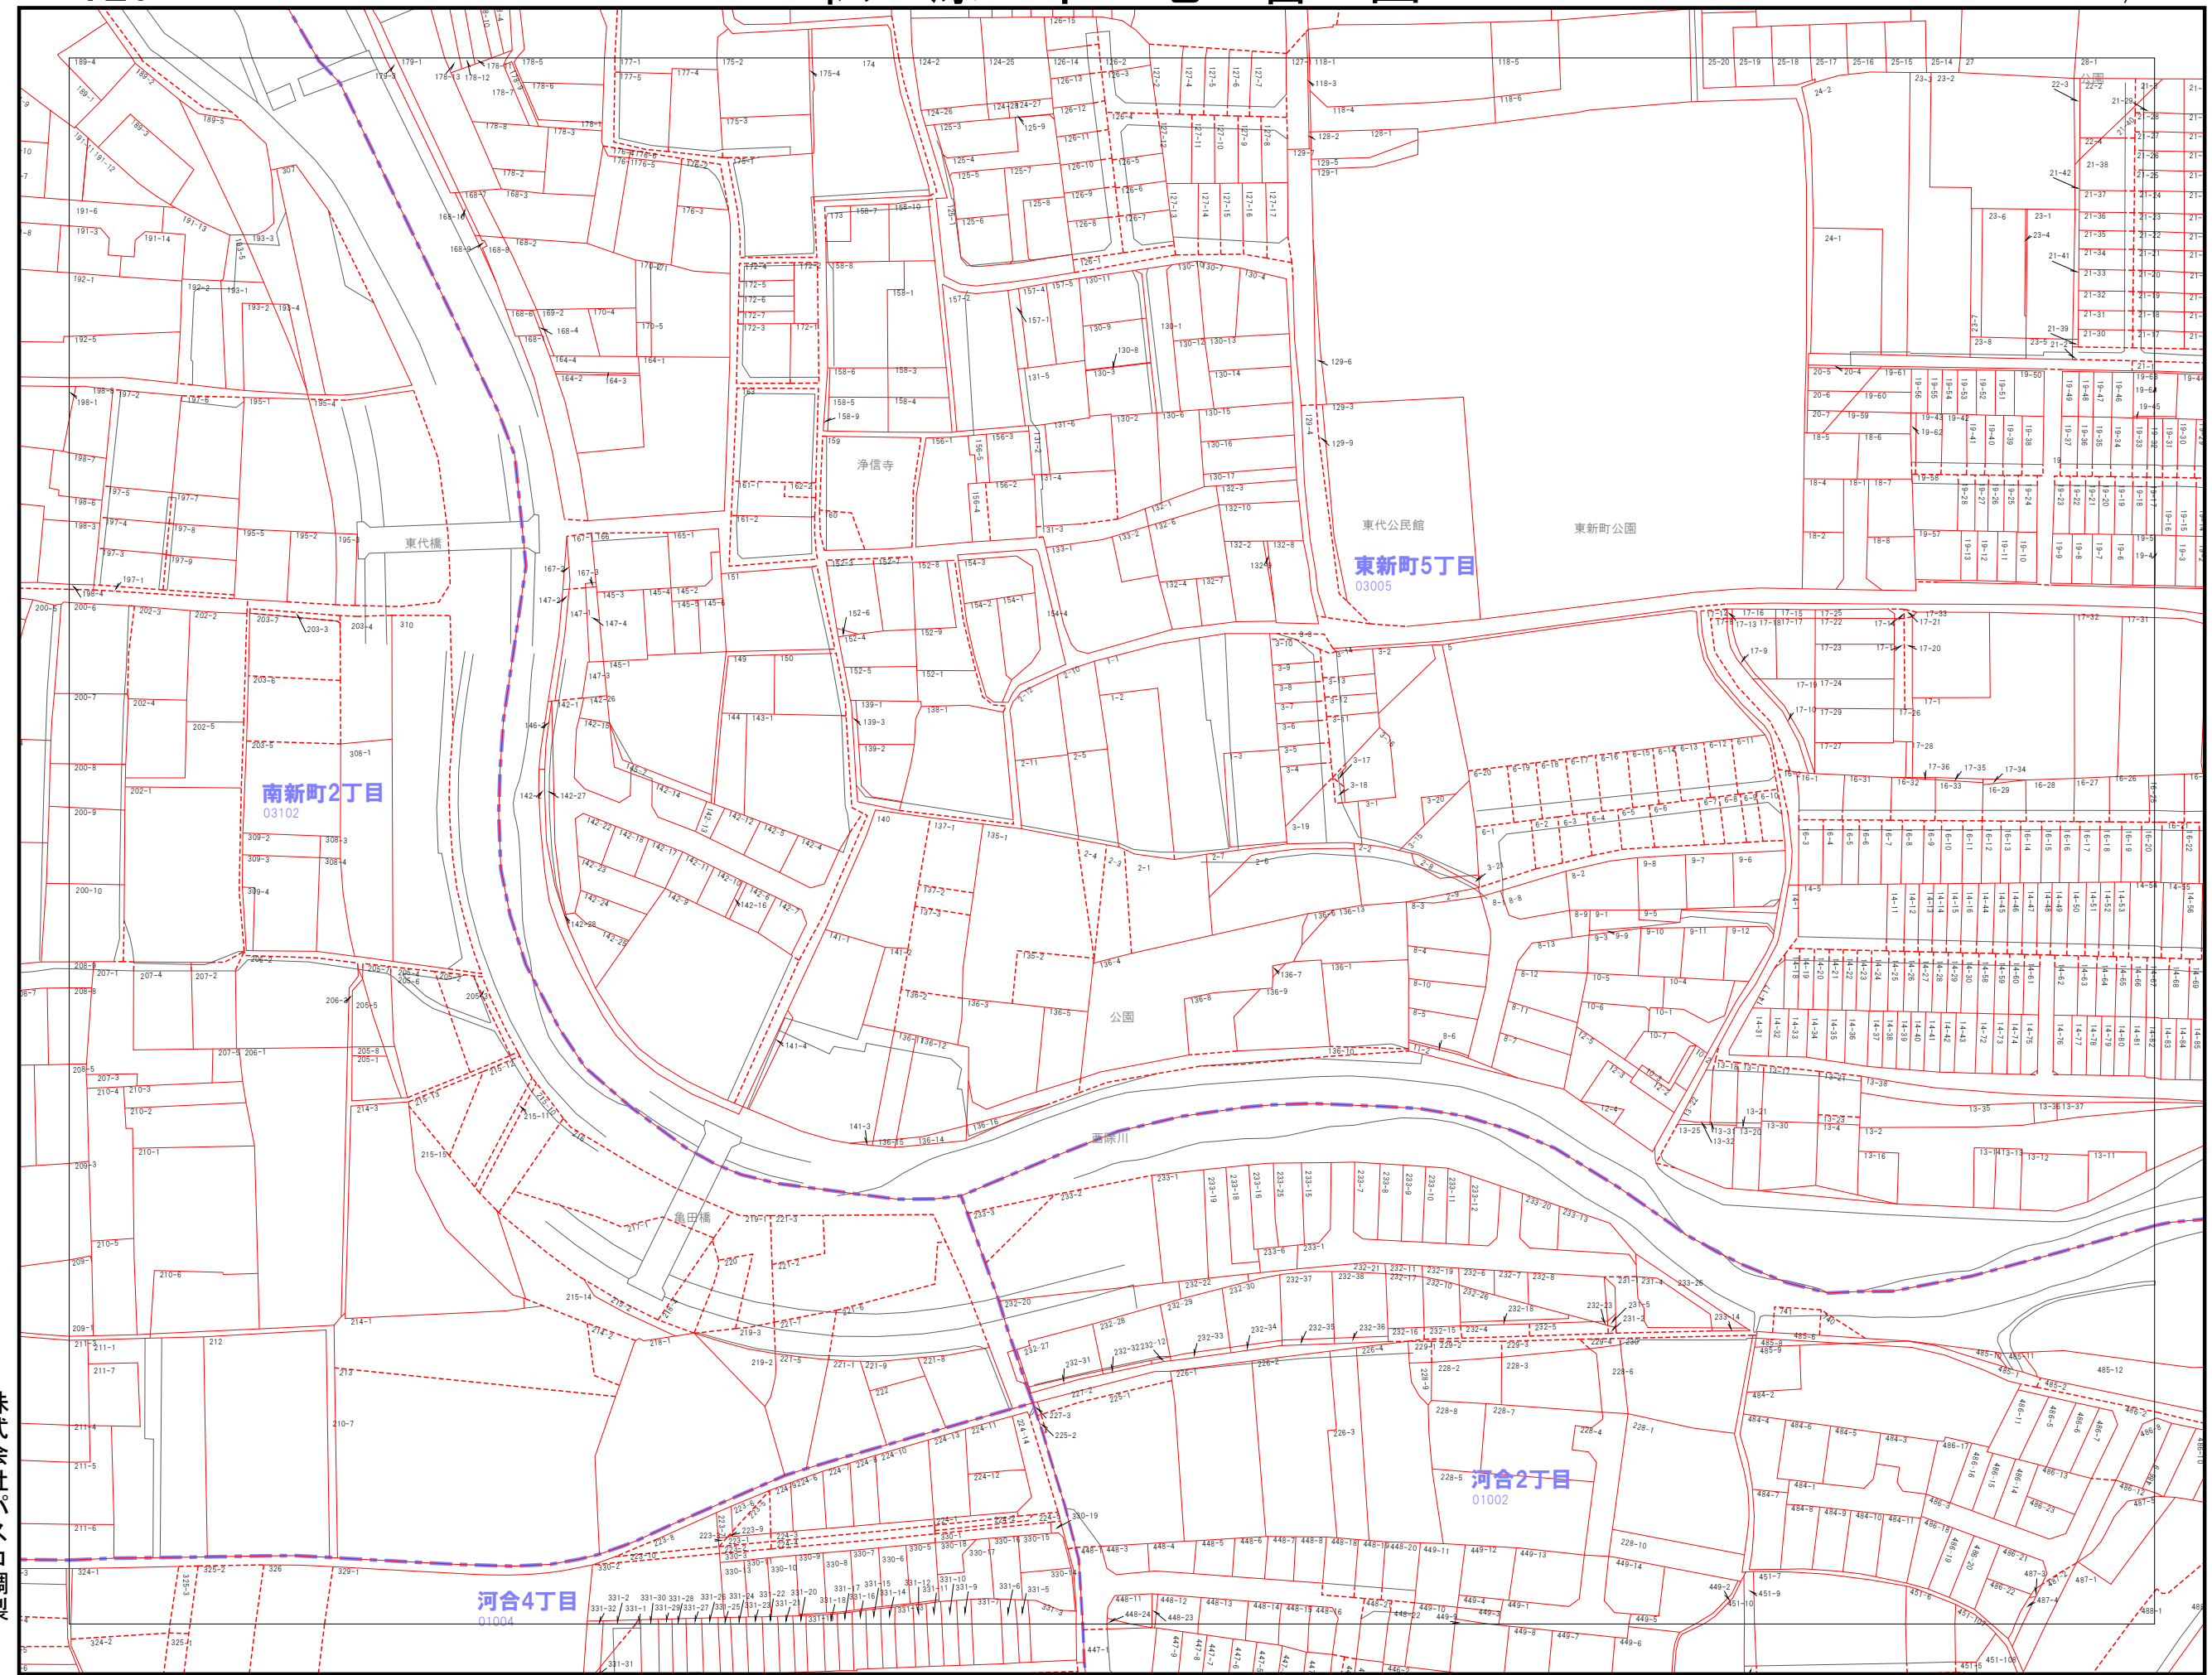

114	115	116
124	125	126
132	133	134

	市界
	大字界
	小字界
	地形
	筆界
	想定筆界
999-9	地番

株式会社パスコ調製

松原市