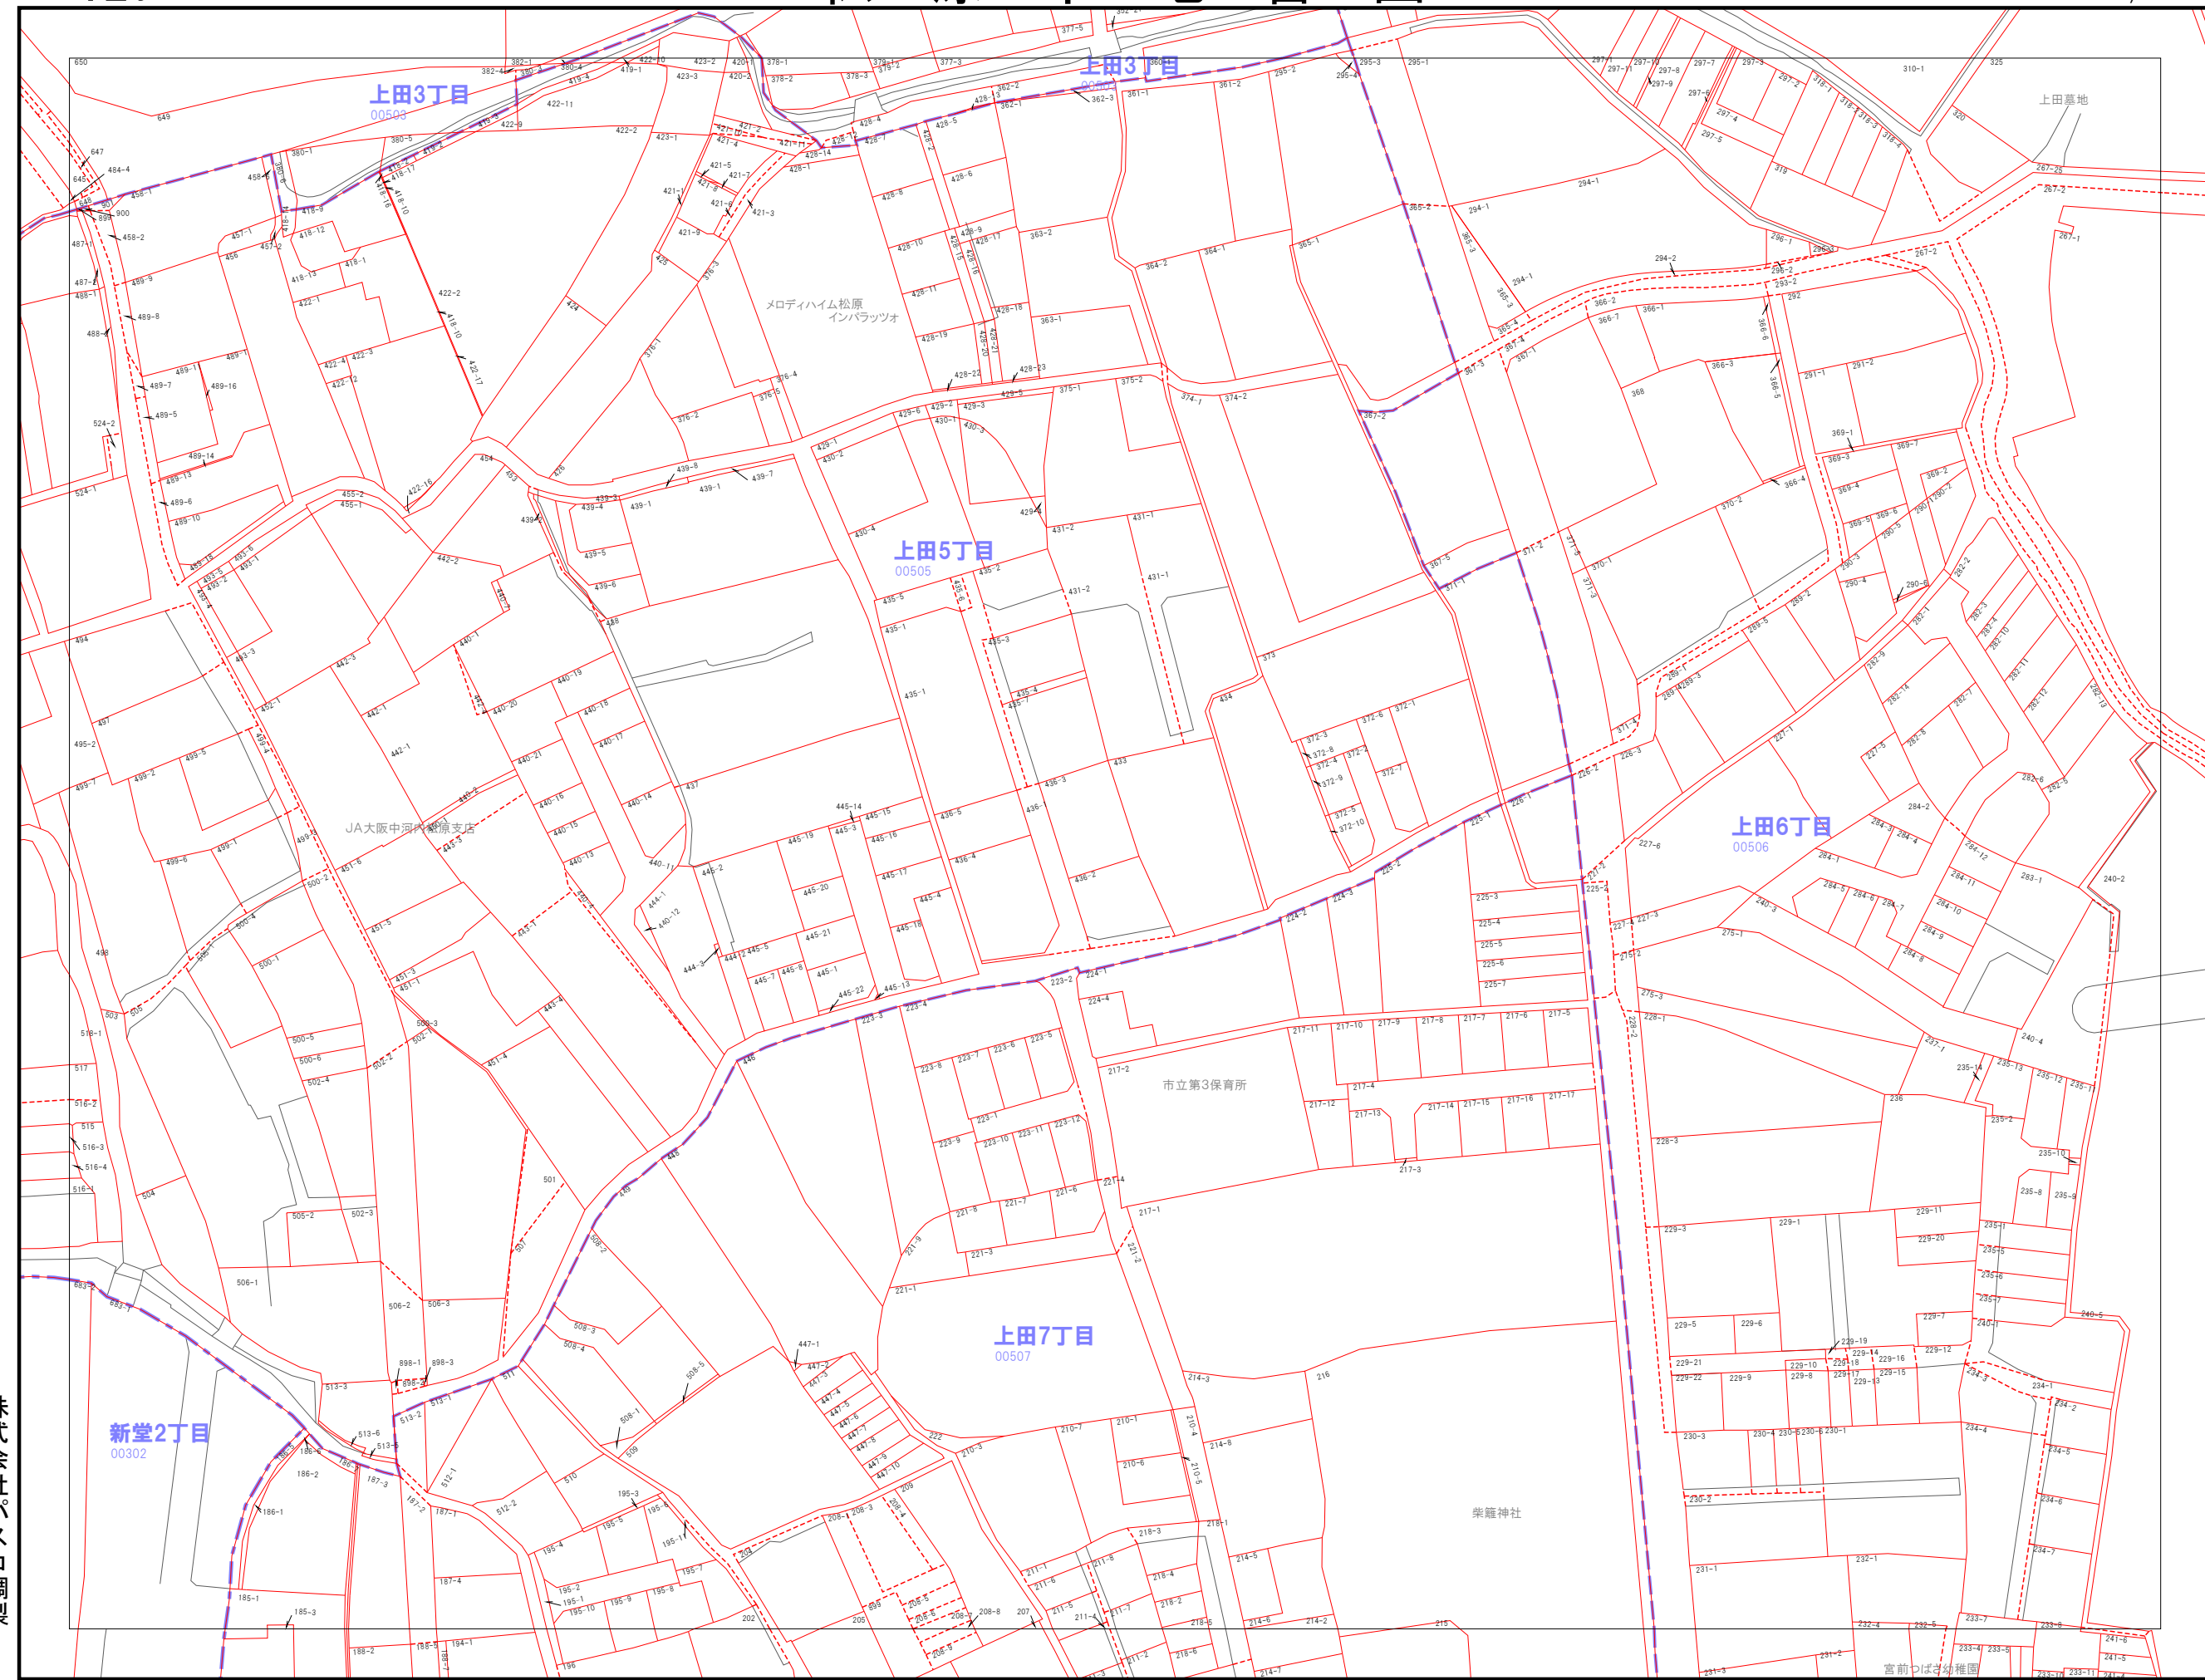

118	119	120
128	129	130
136	137	138

---	市界
---	大字界
- - -	小字界
—	地形
—	界
---	想定界
999-9	地番

株式会社パスコ調製

松原市