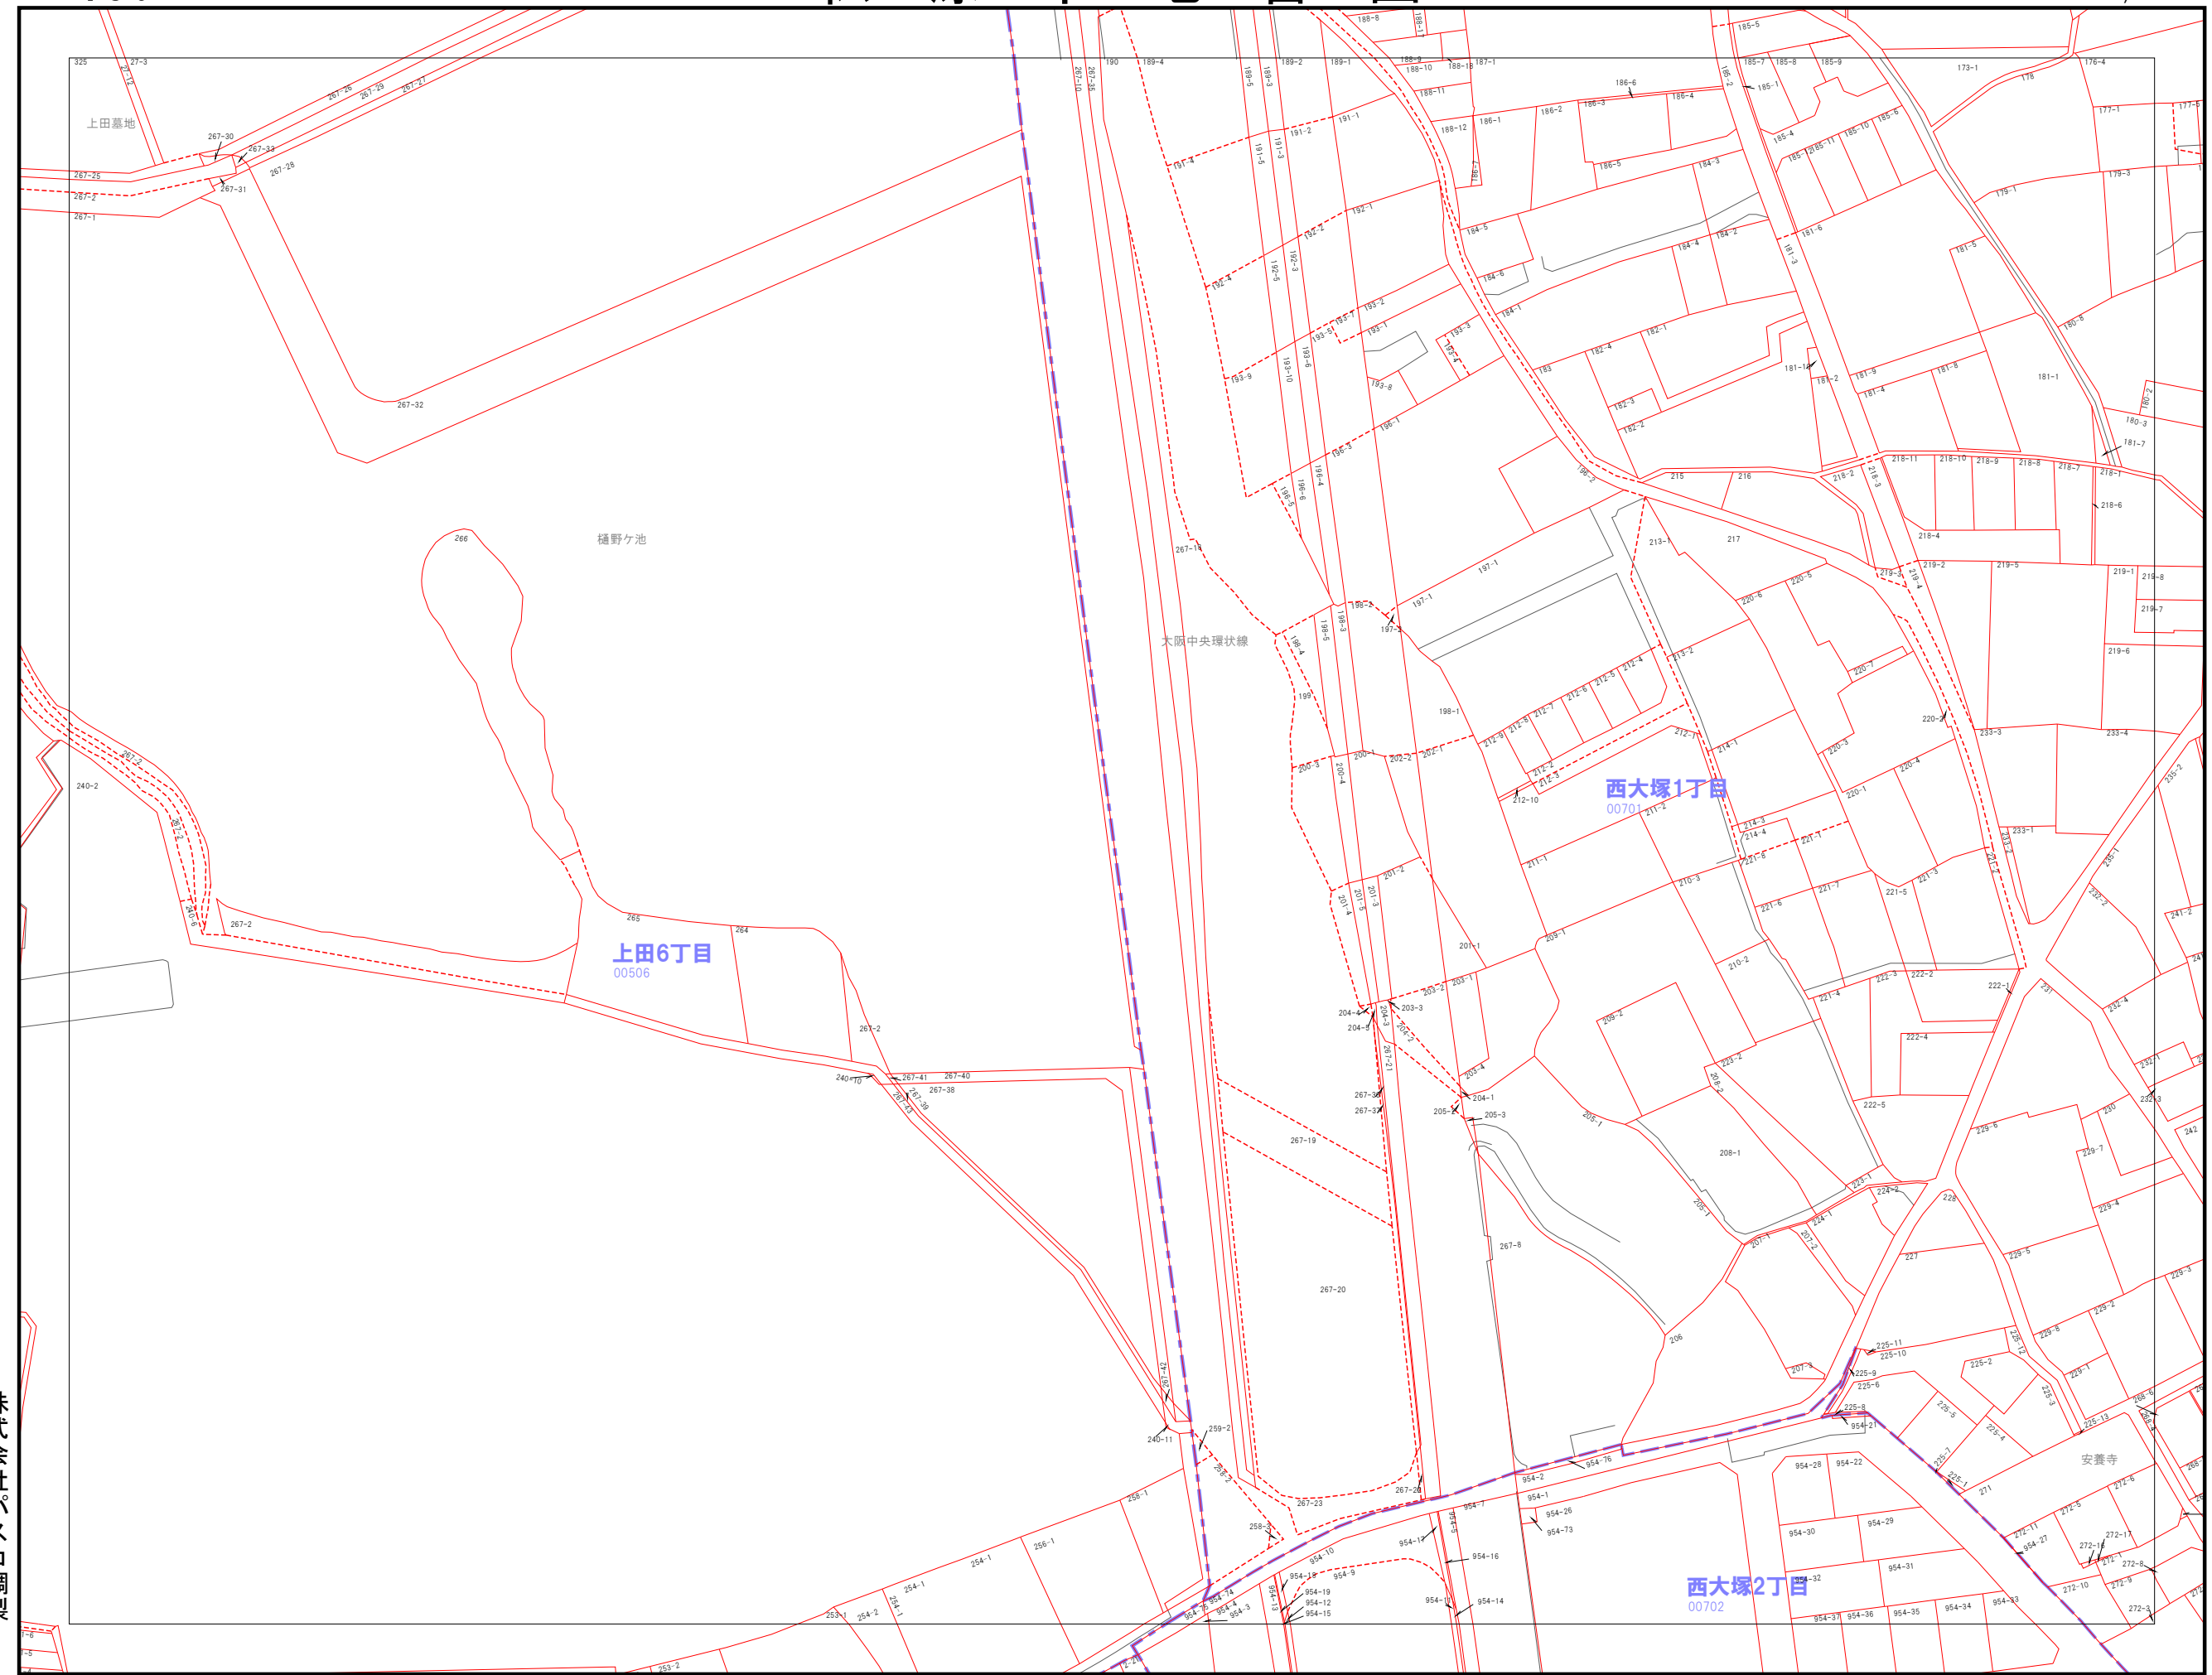

119	120	121
129	130	131
137	138	139

	市界
	大字界
	小字界
	地形
	筆界
	想定筆界
999-9	地番

株式会社パスコ調製

松原市