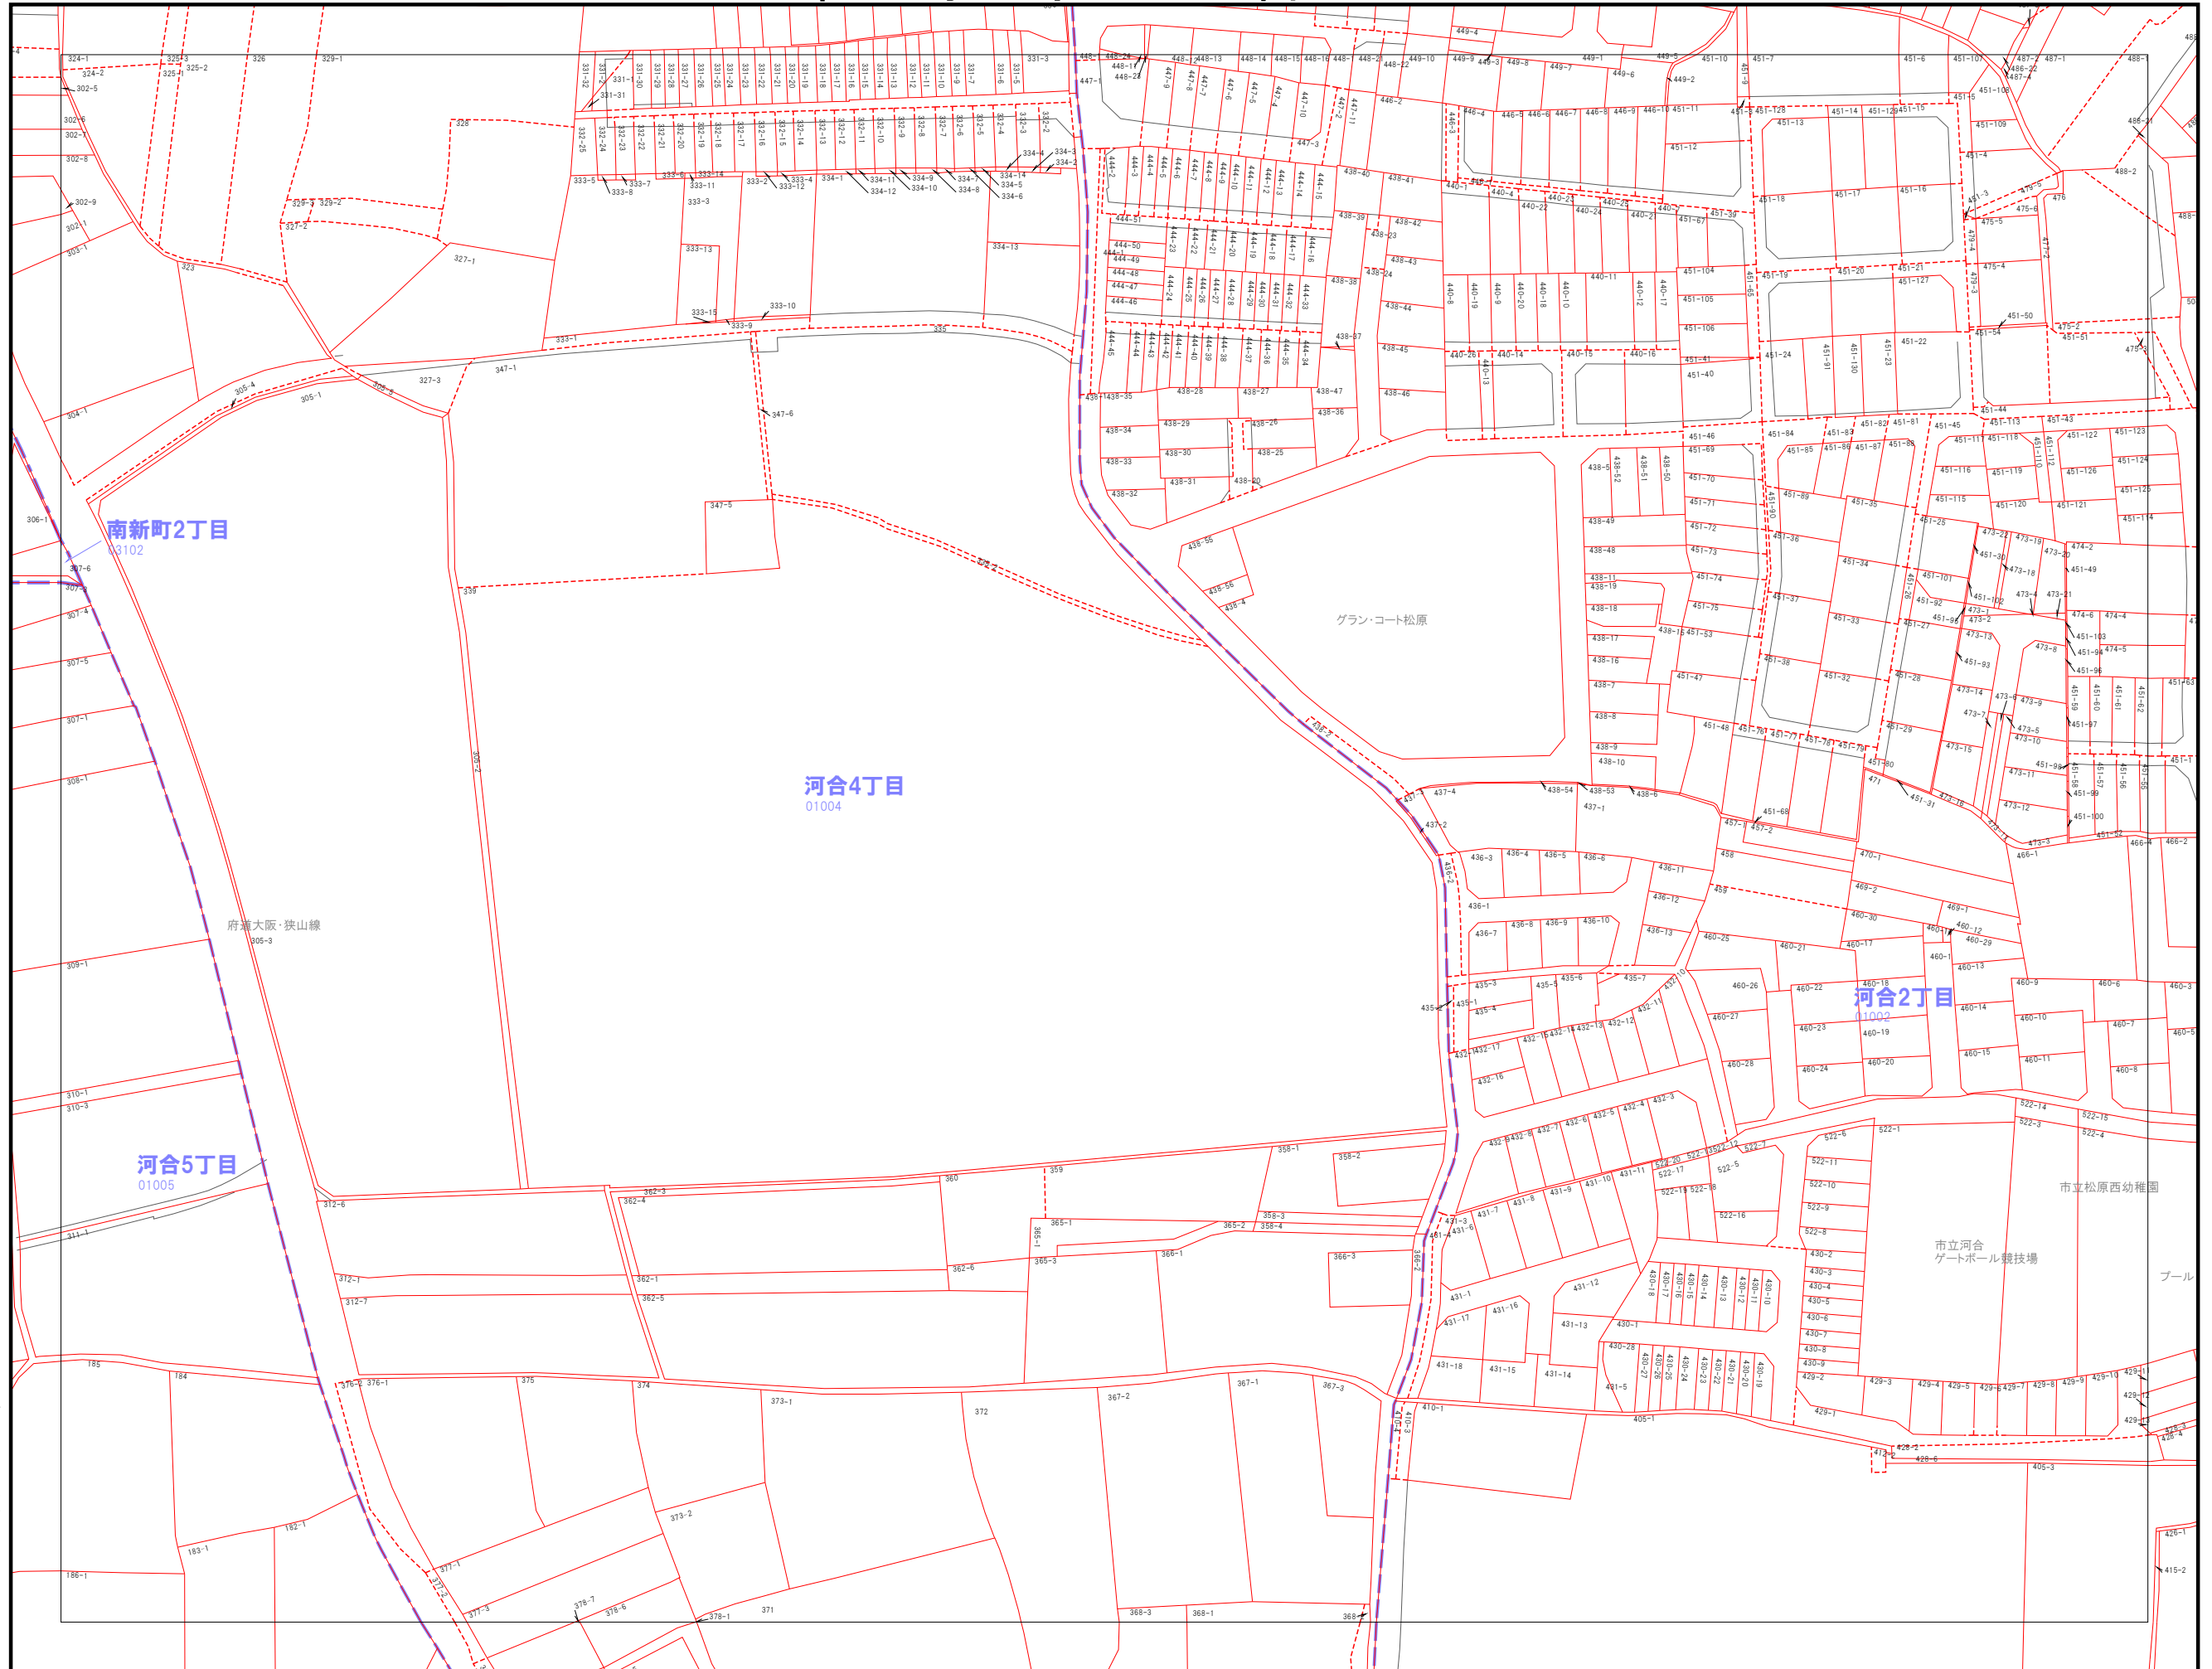

124	125	126
132	133	134
140	141	142

	市界
	大字界
	小字界
	地形
	筆界
	想定筆界
999-9	地番

株式会社パスコ調製

松原市