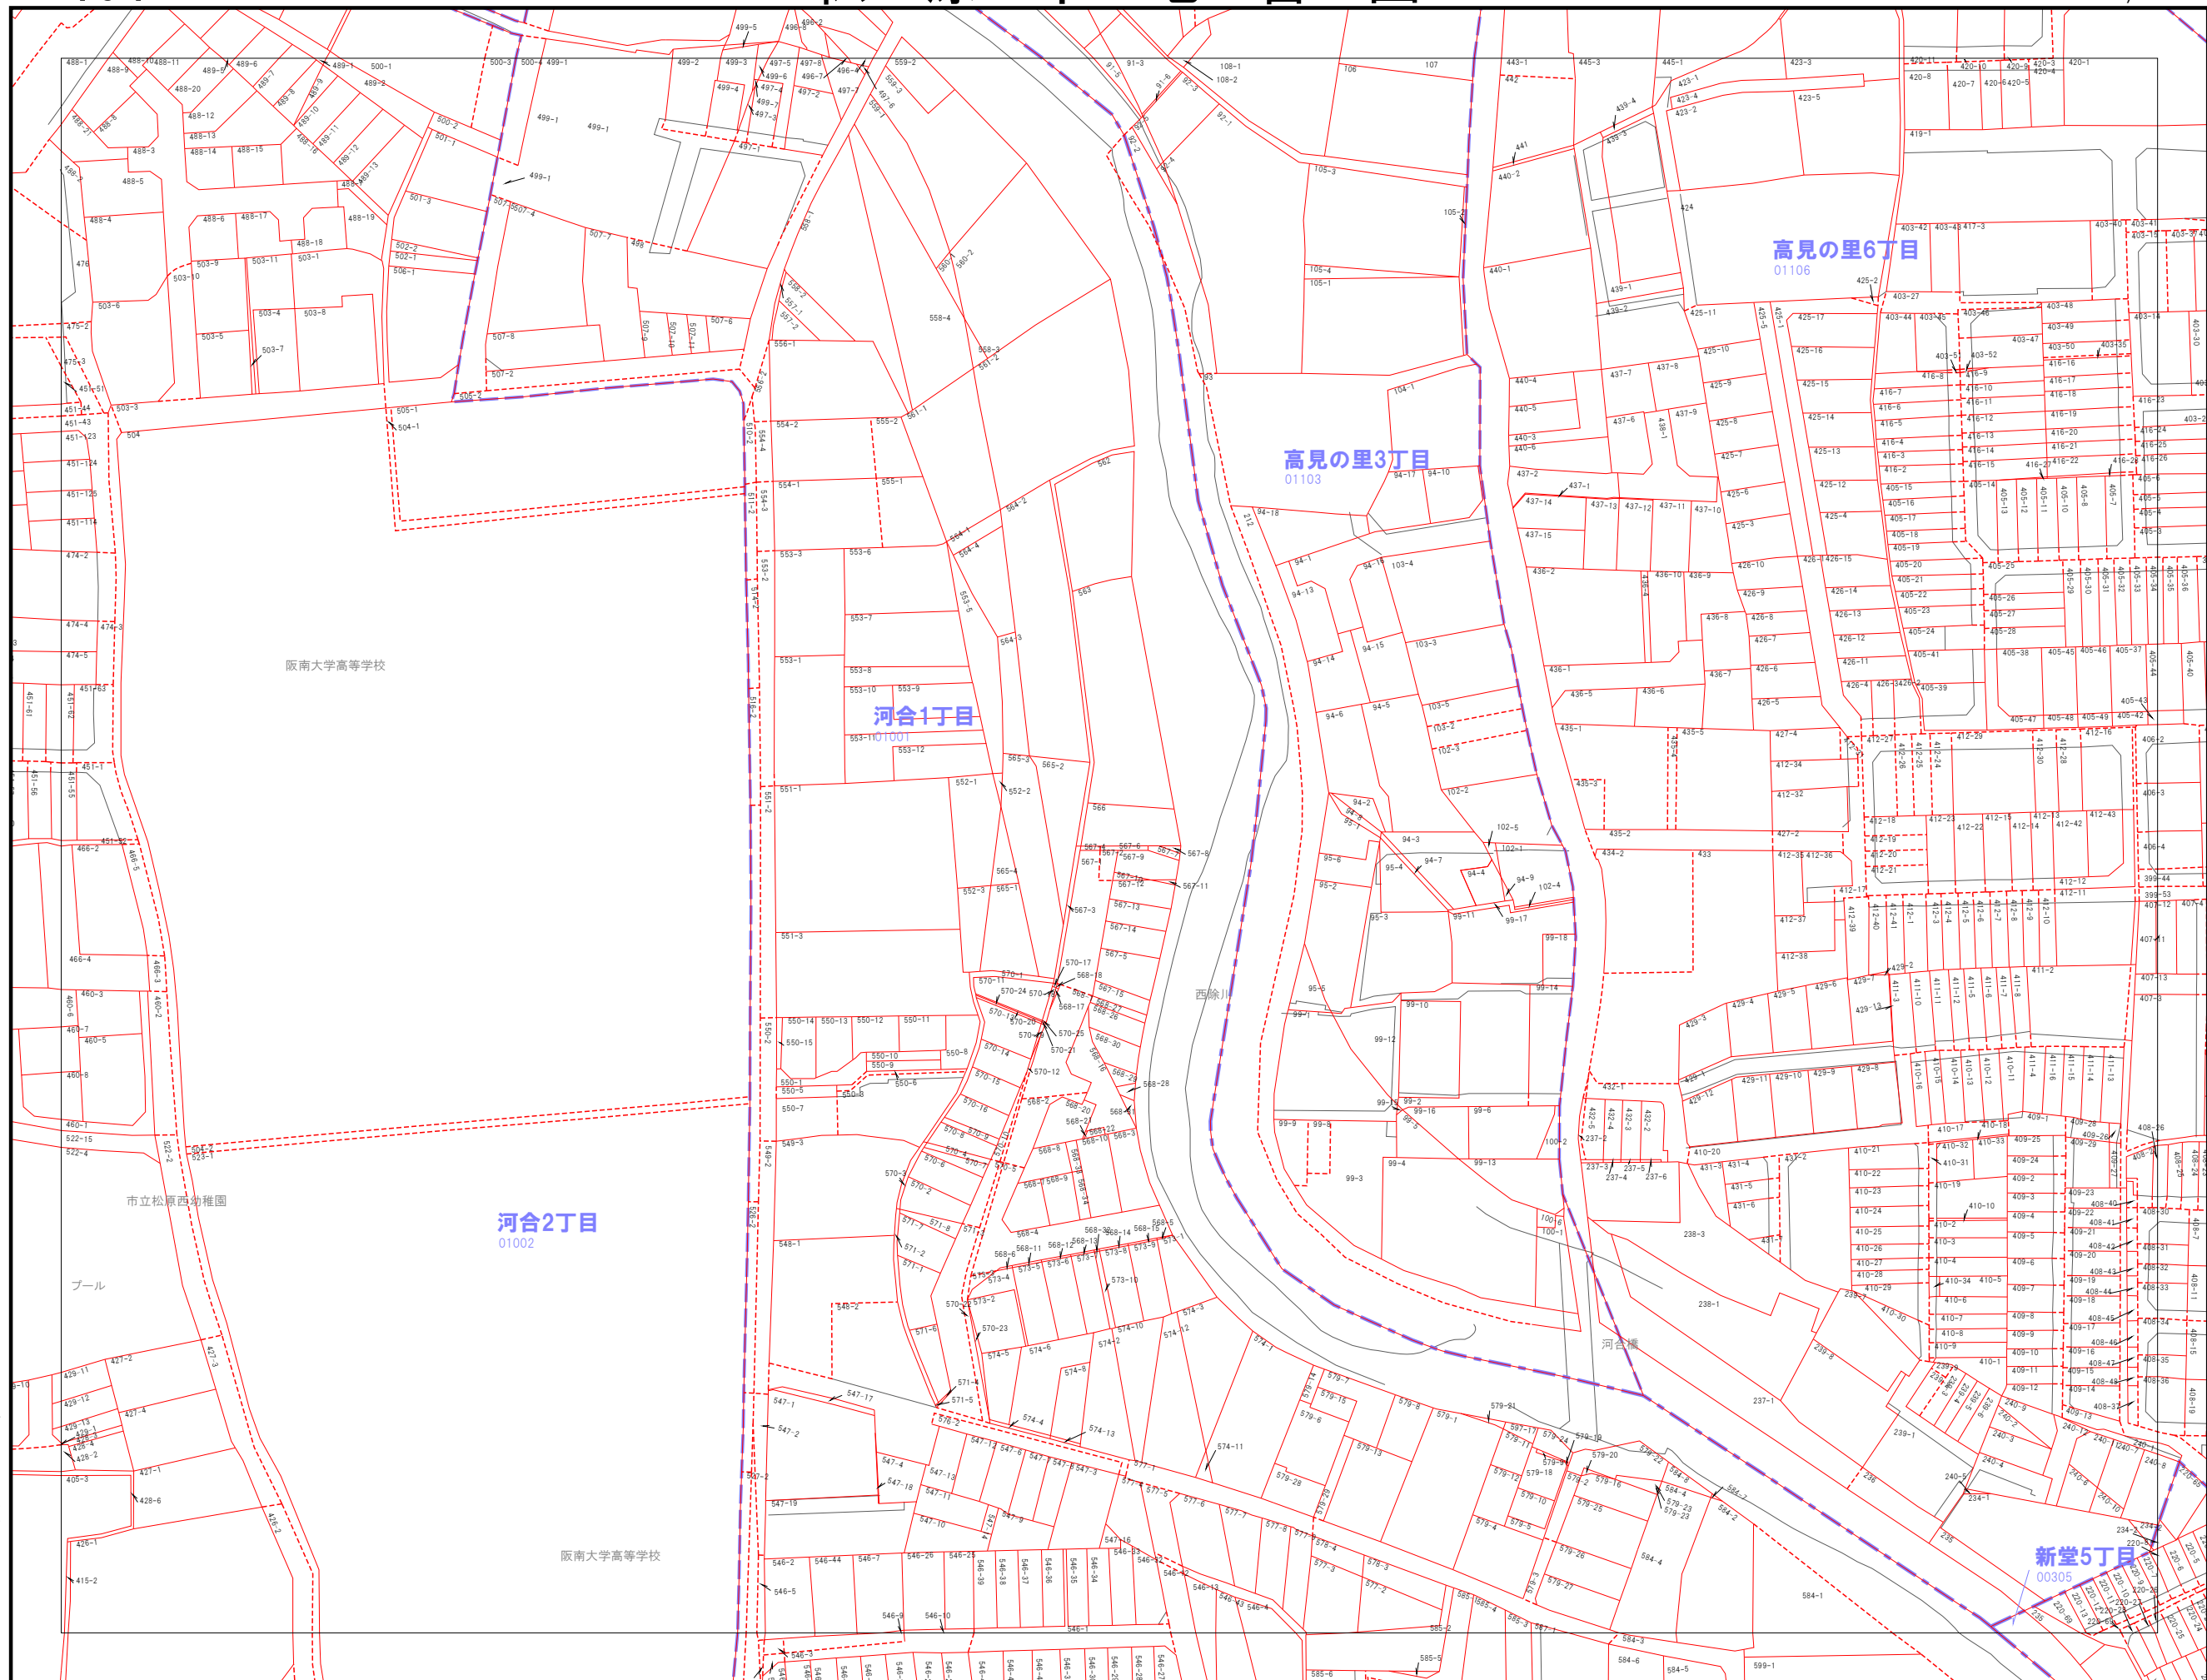

125	126	127
133	134	135
141	142	143

	市界
	大字界
	小字界
	地影
	筆界
	想定筆界
999-9	地番

株式会社パスコ調製

松原市