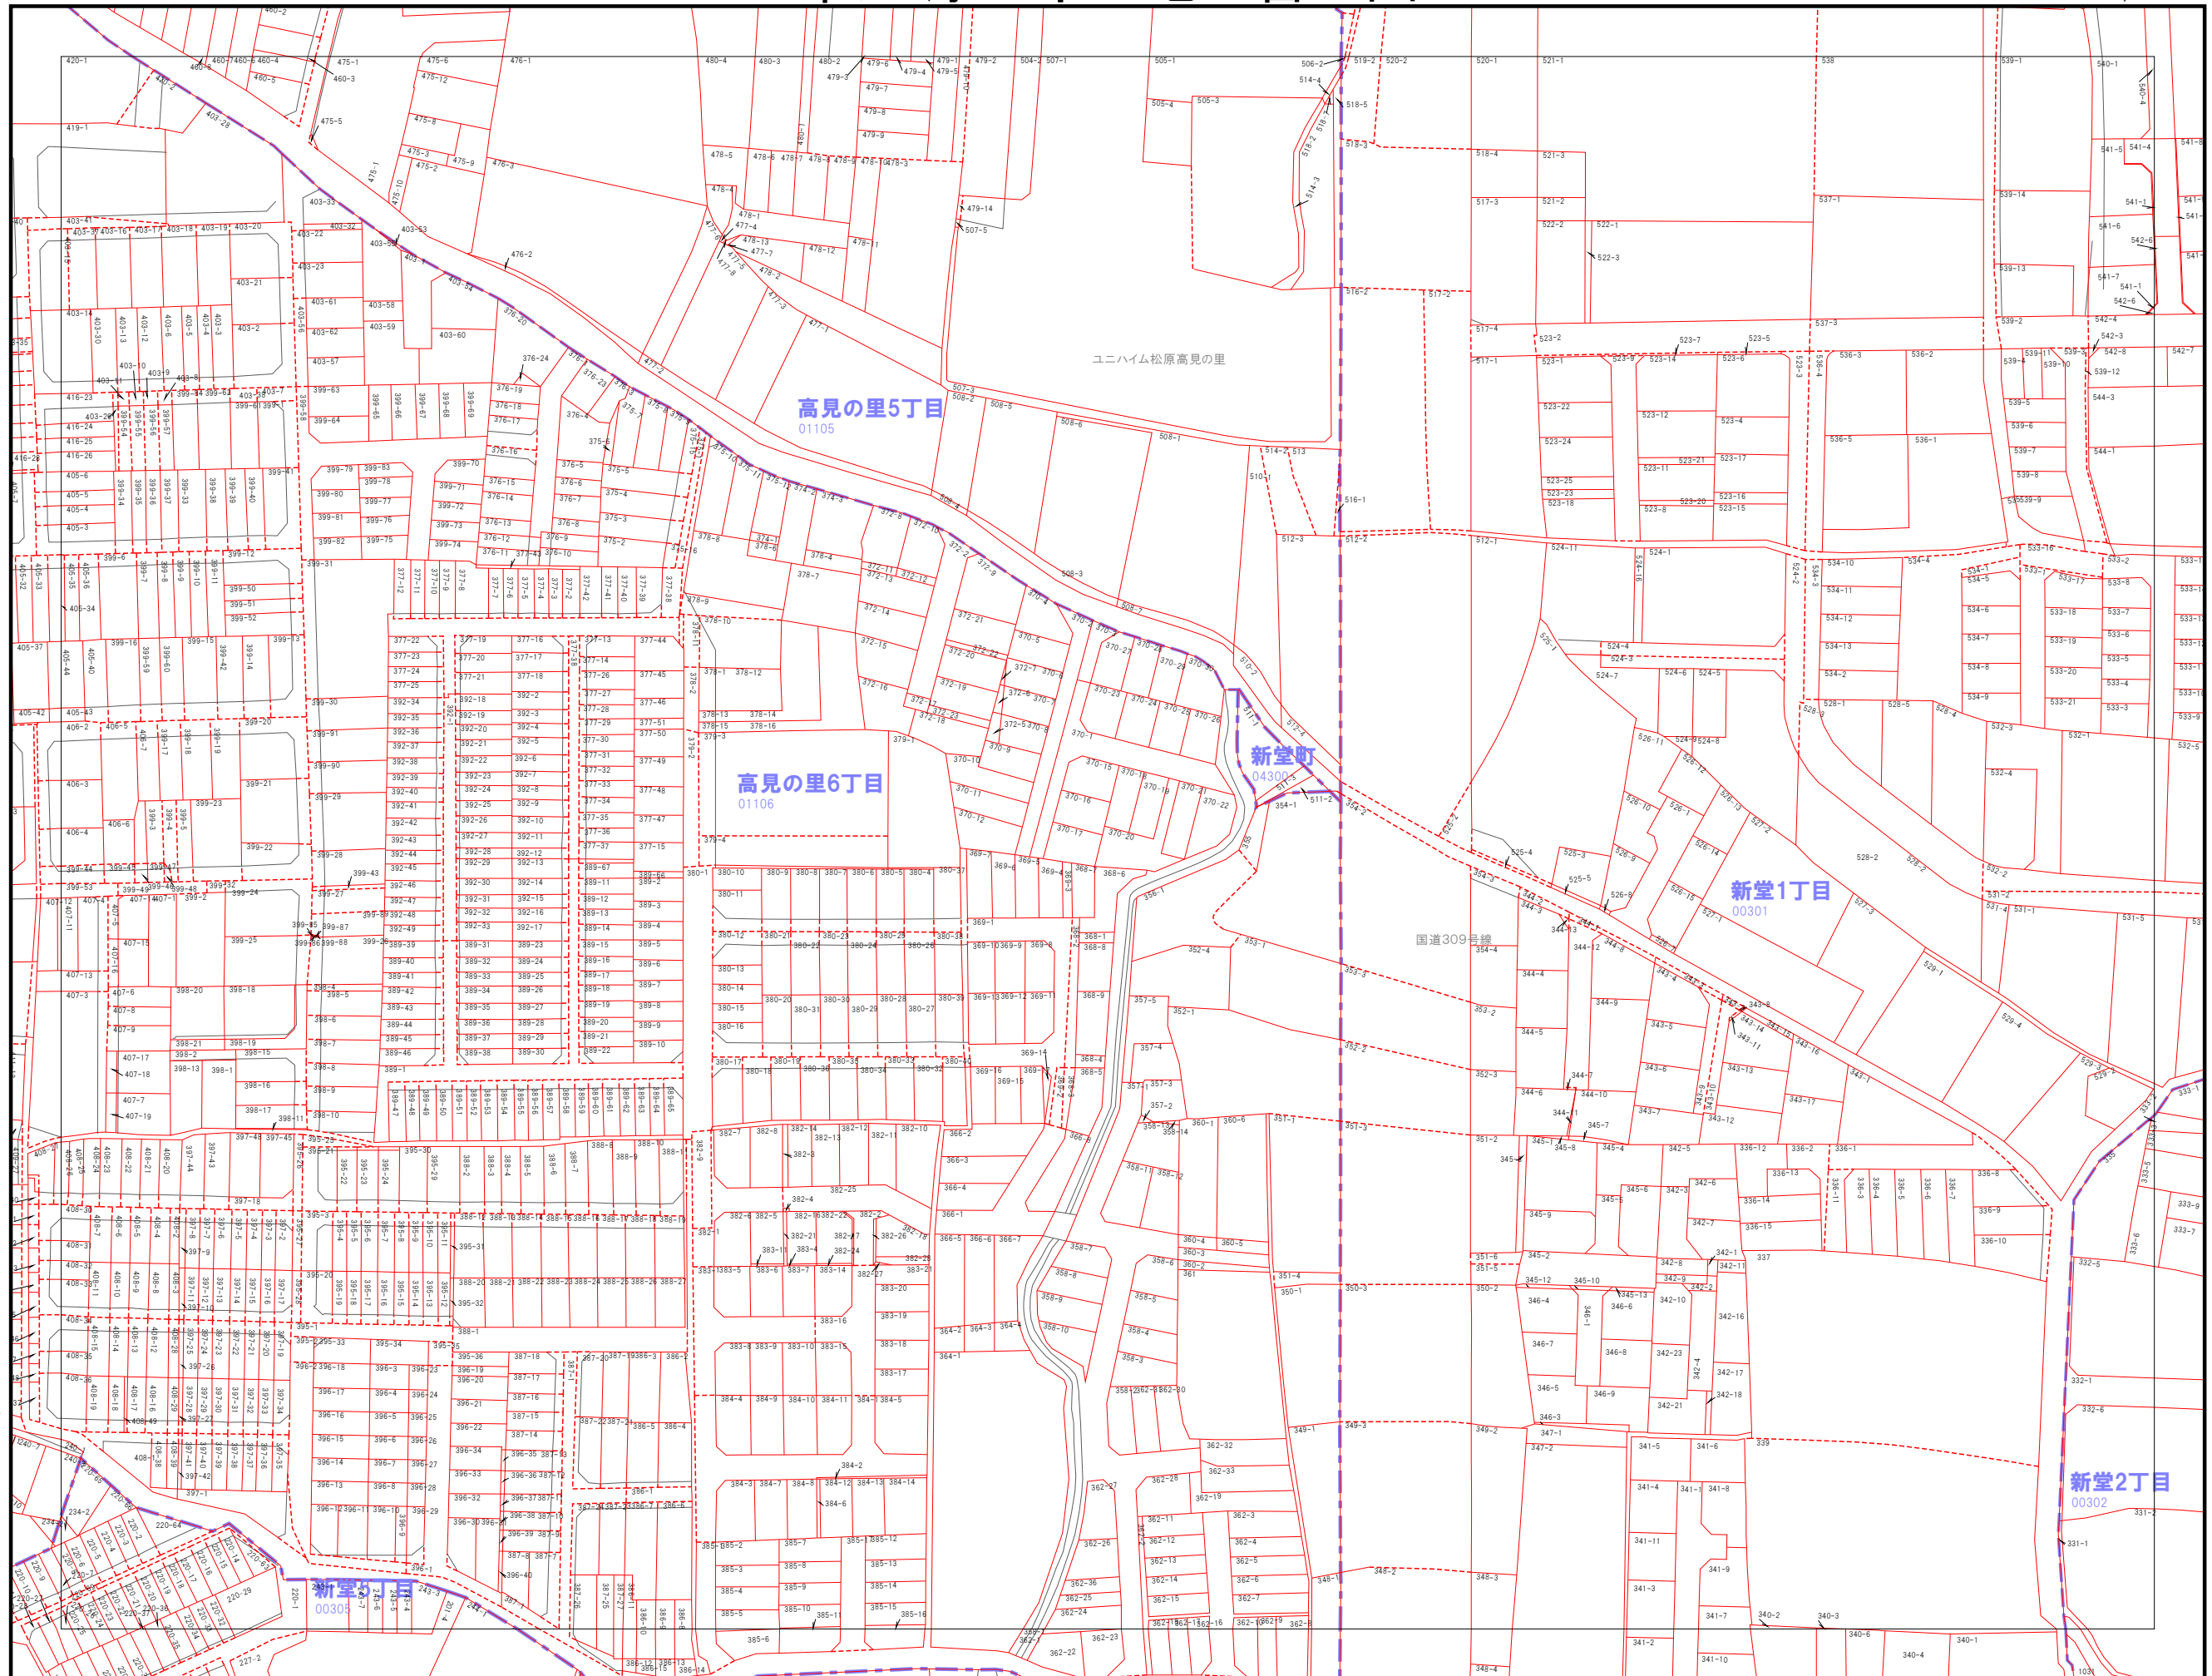

126	127	128
134	135	136
142	143	144

---市界
---大字界
---小字界
---地形
---境界
---想定境界
999-9 地番

株式会社パスコ調製

松原市