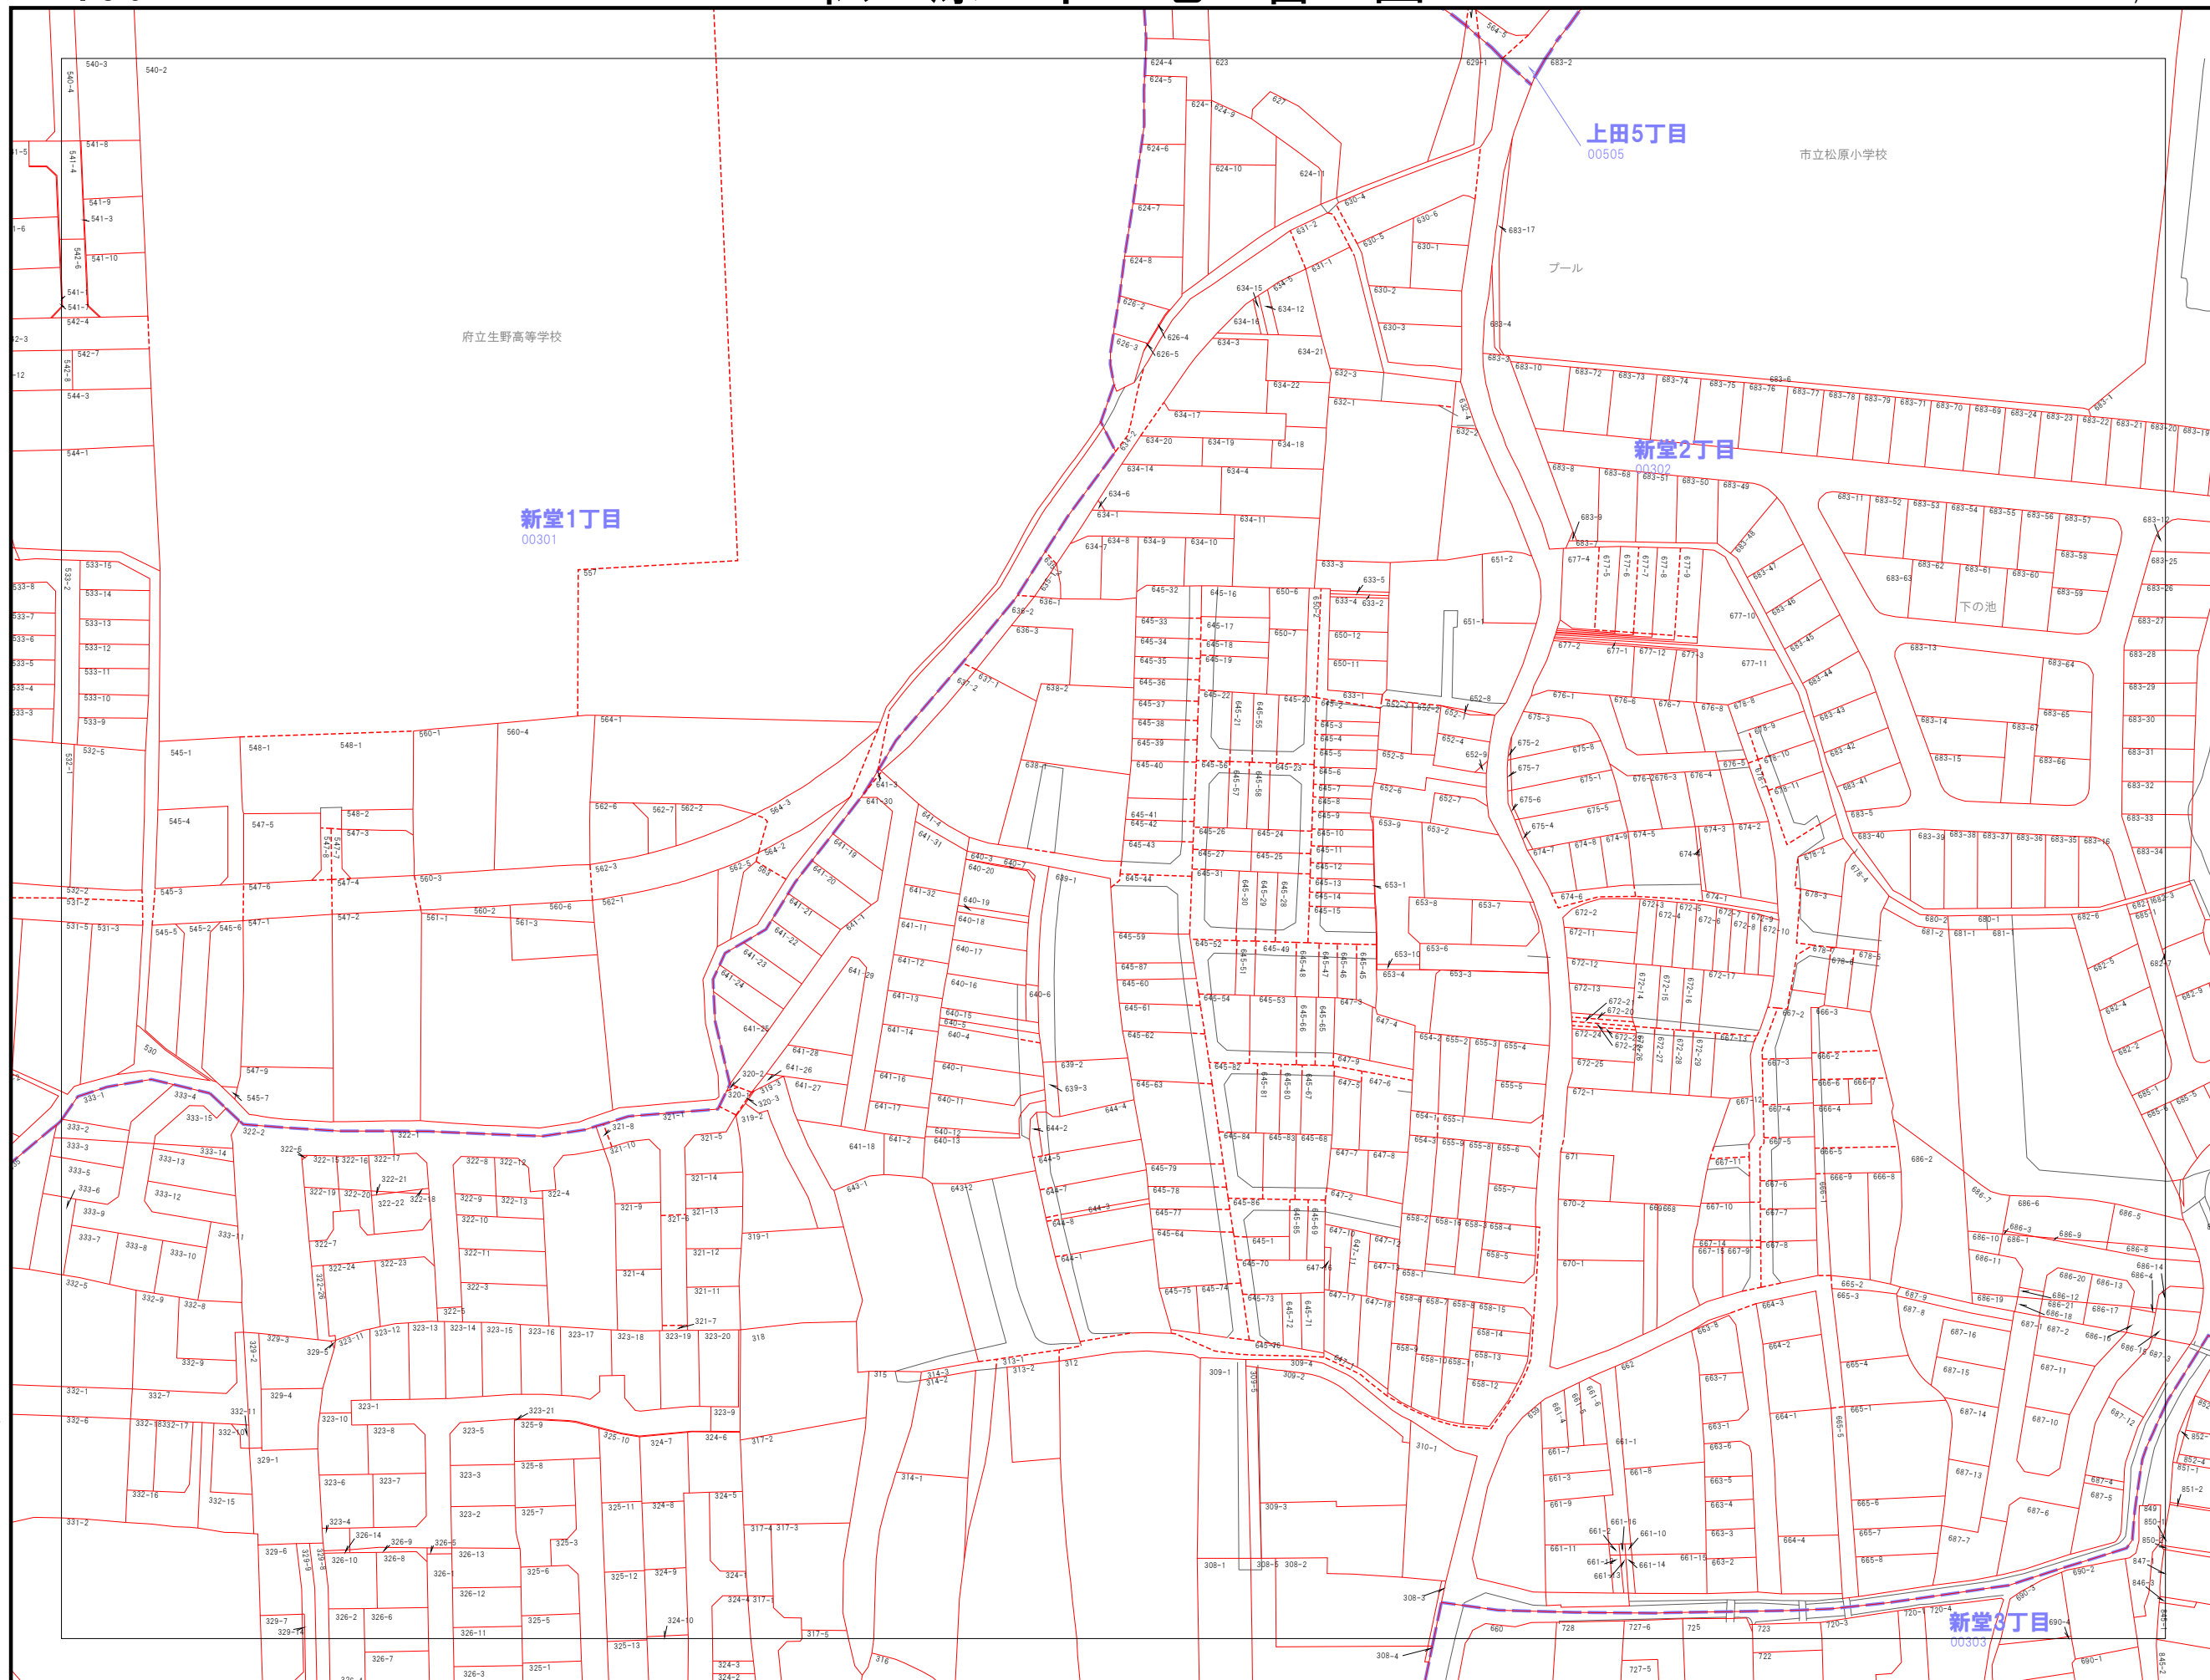

127	128	129
135	136	137
143	144	145

---	市界
---	大字界
- - -	小字界
—	地影
—	筆界
- - -	想定筆界
999-9	地番

株式会社パソコ調製

松原市