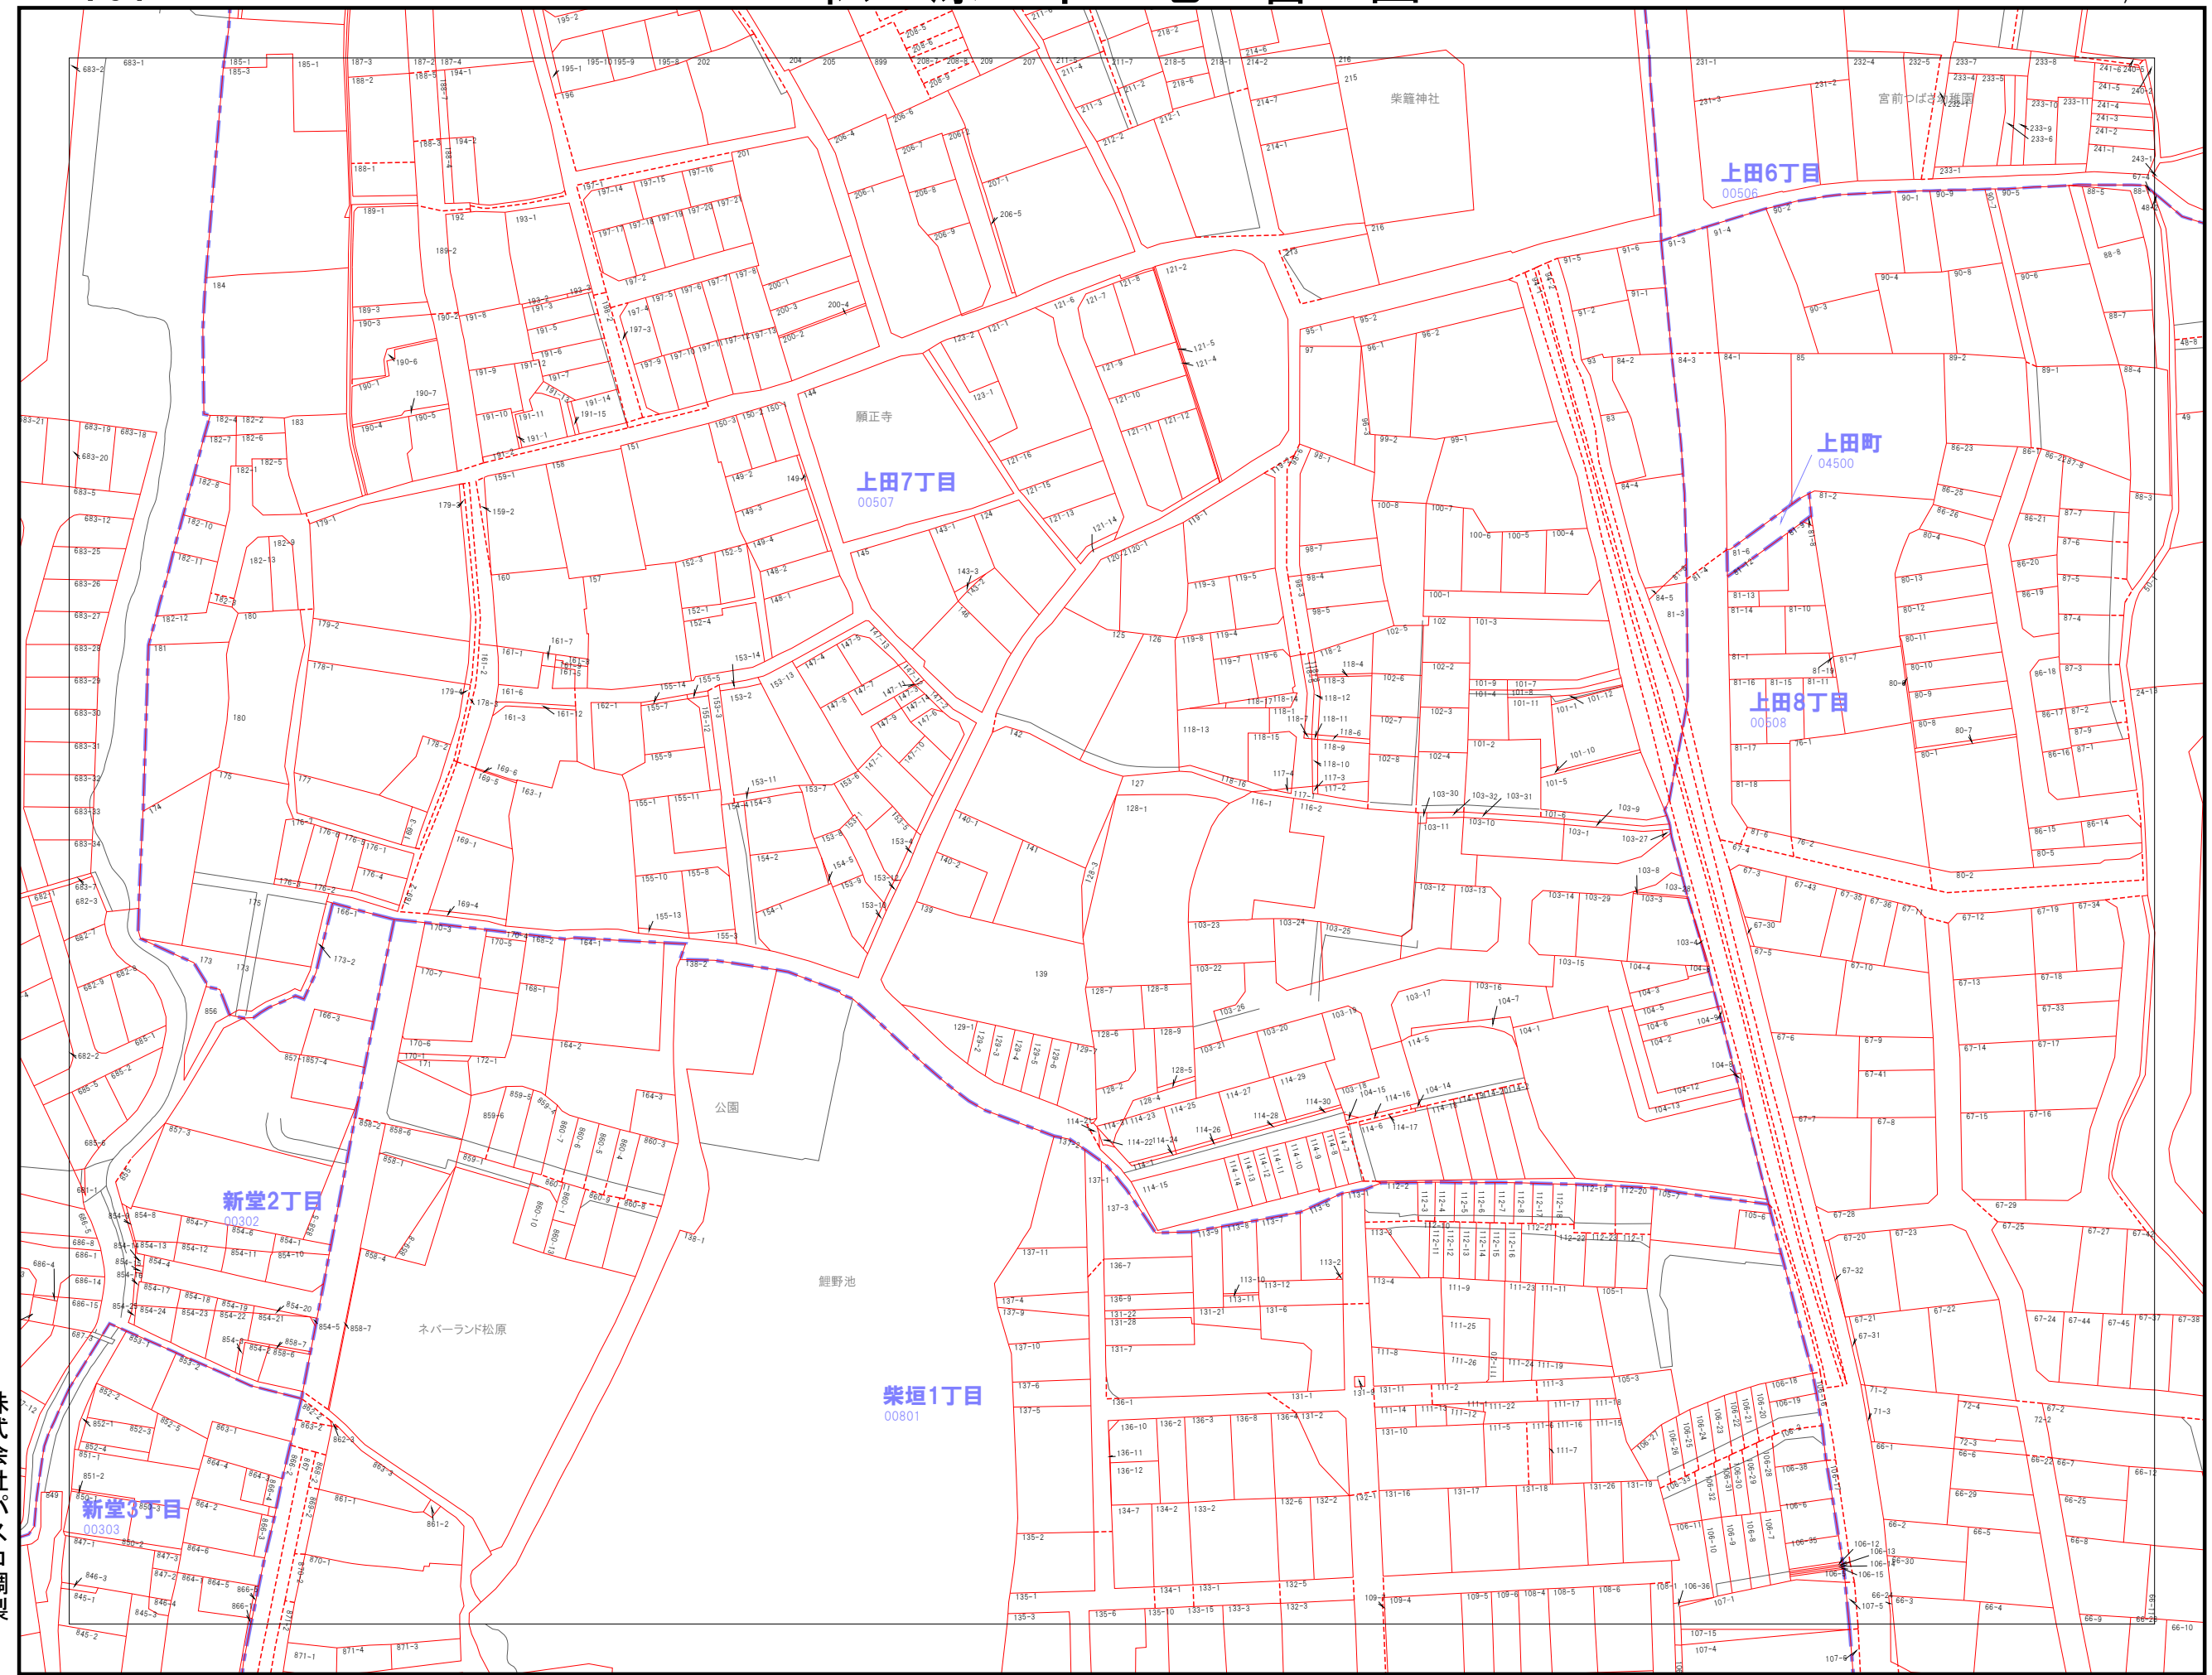

128	129	130
136	137	138
144	145	146

	市界
	大字界
	小字界
	地形
	筆界
	想定筆界
999-9	地番

松原市

株式会社パスコ調製