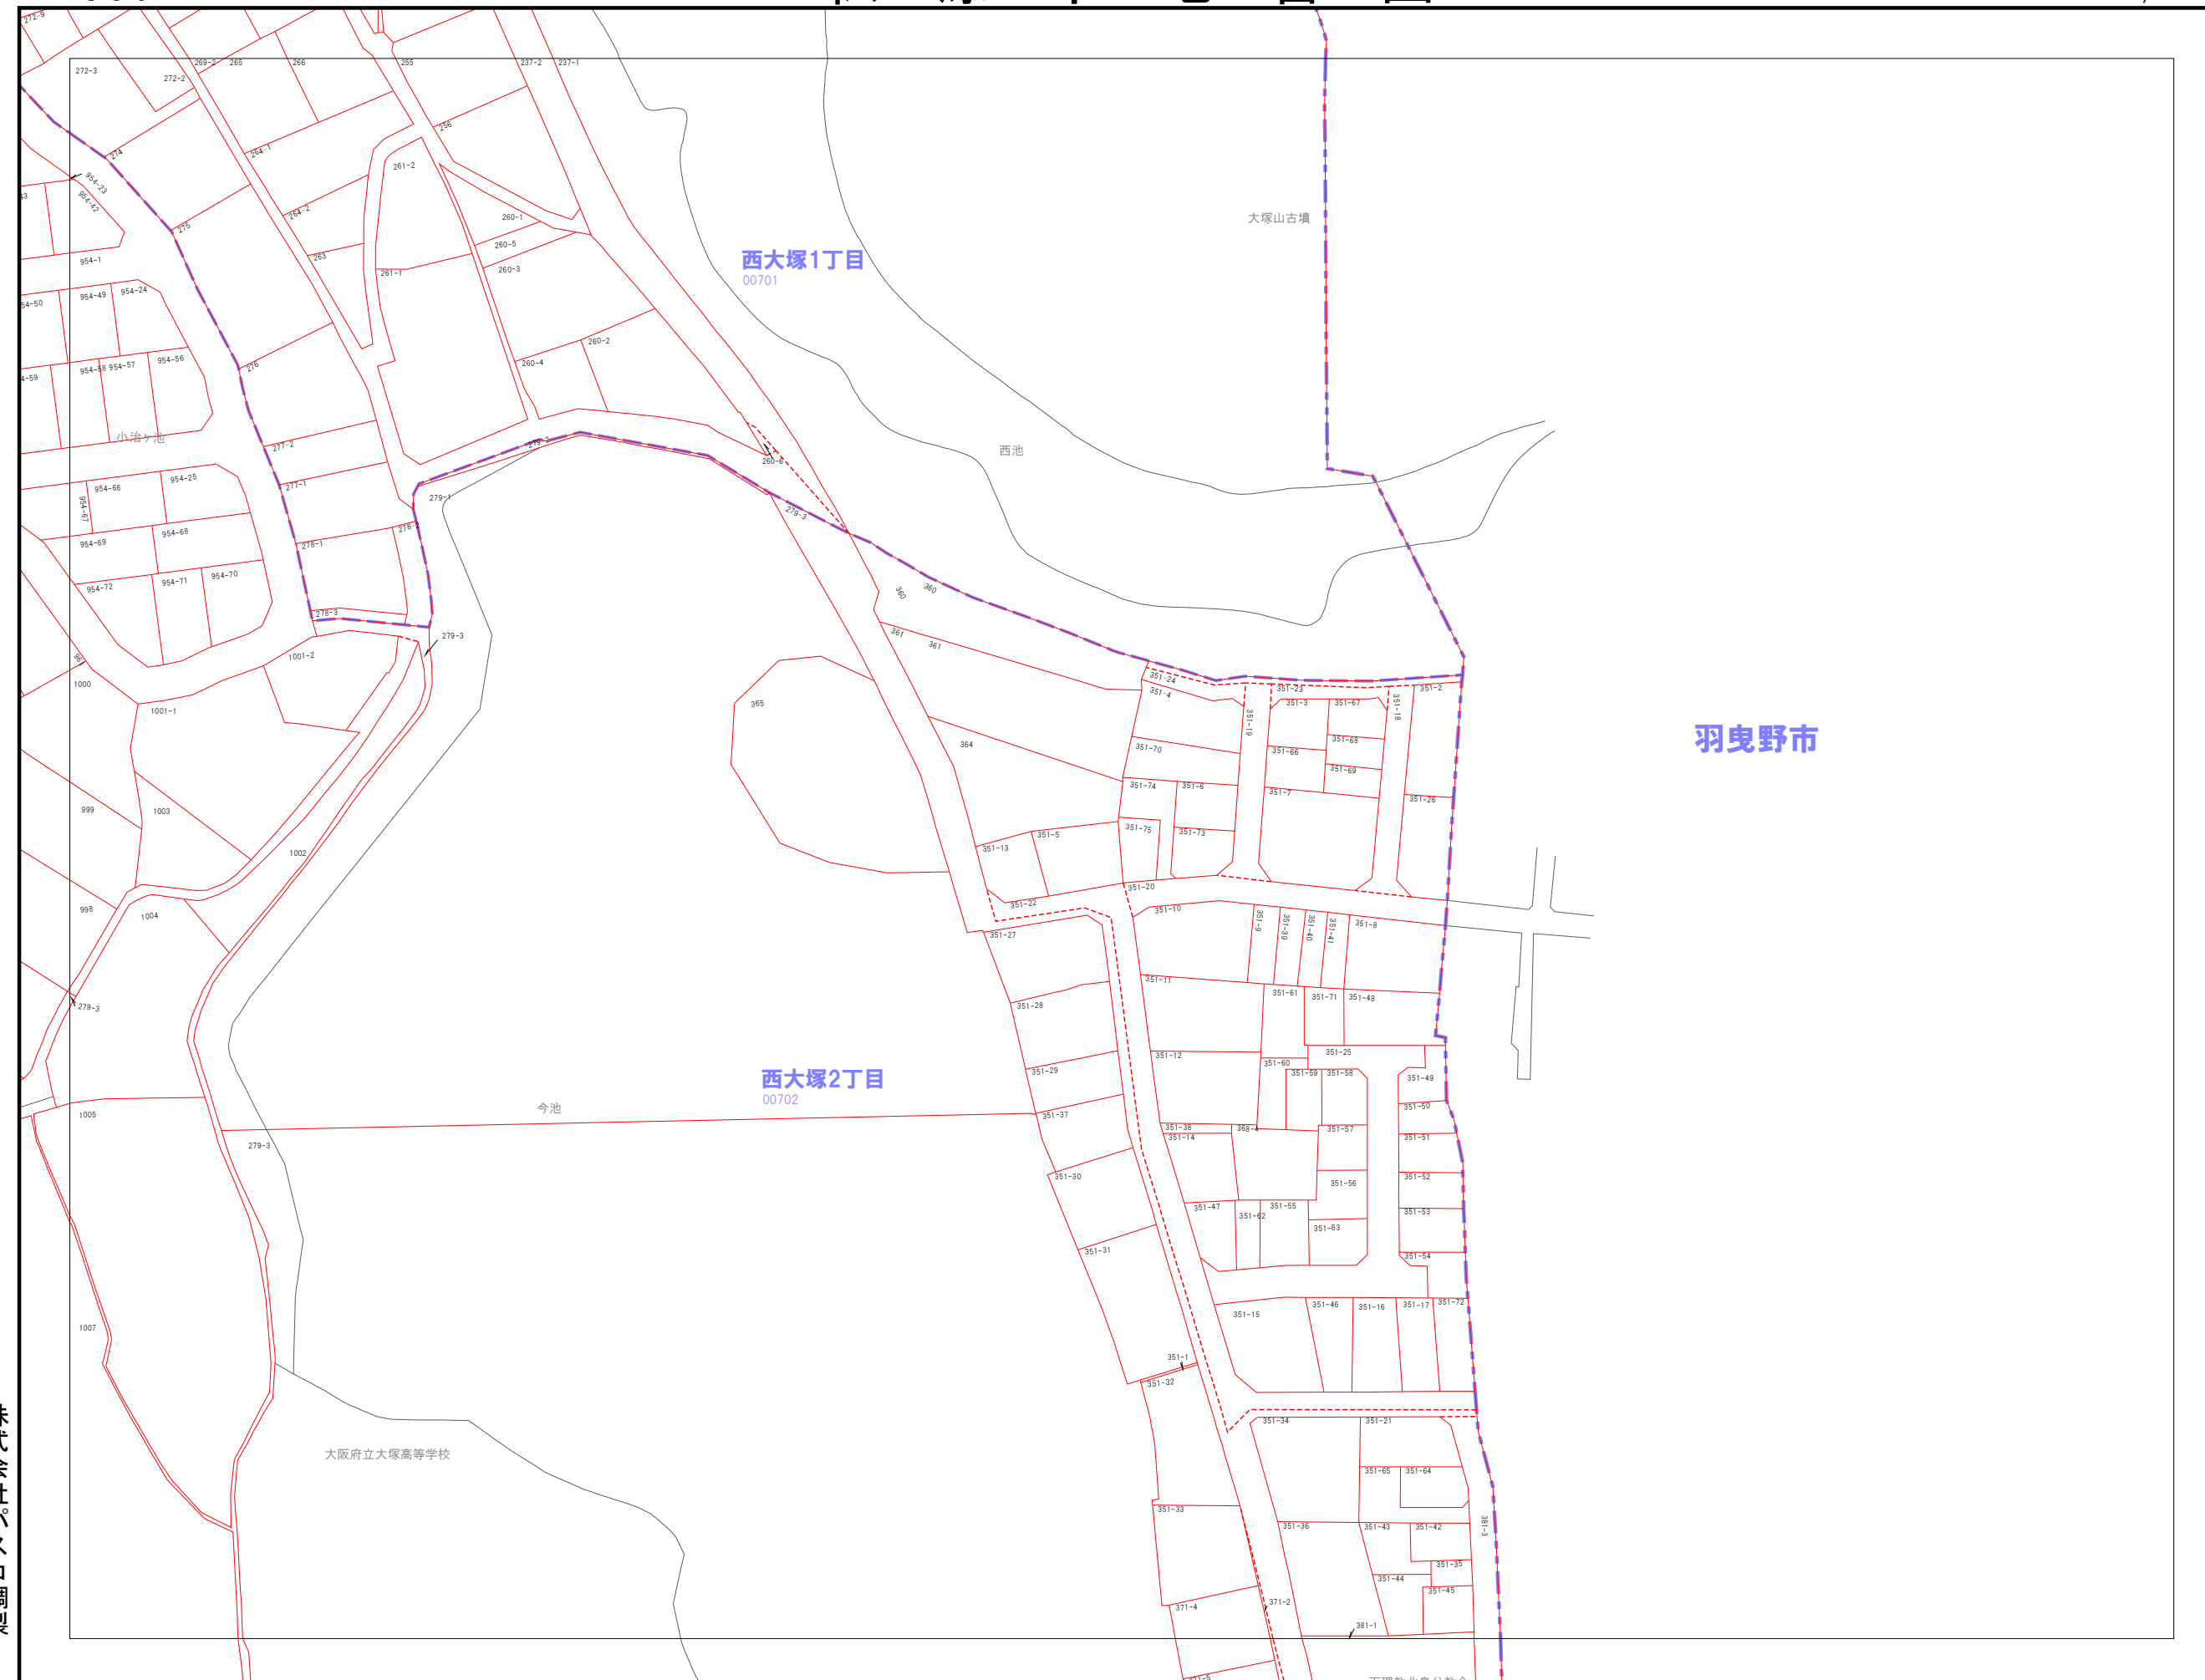

130	131
138	139
146	147

羽曳野市

	市界
	大字界
	小字界
	地形
	境界
	想定境界
999-9	地番

株式会社パスコ調製

松原市