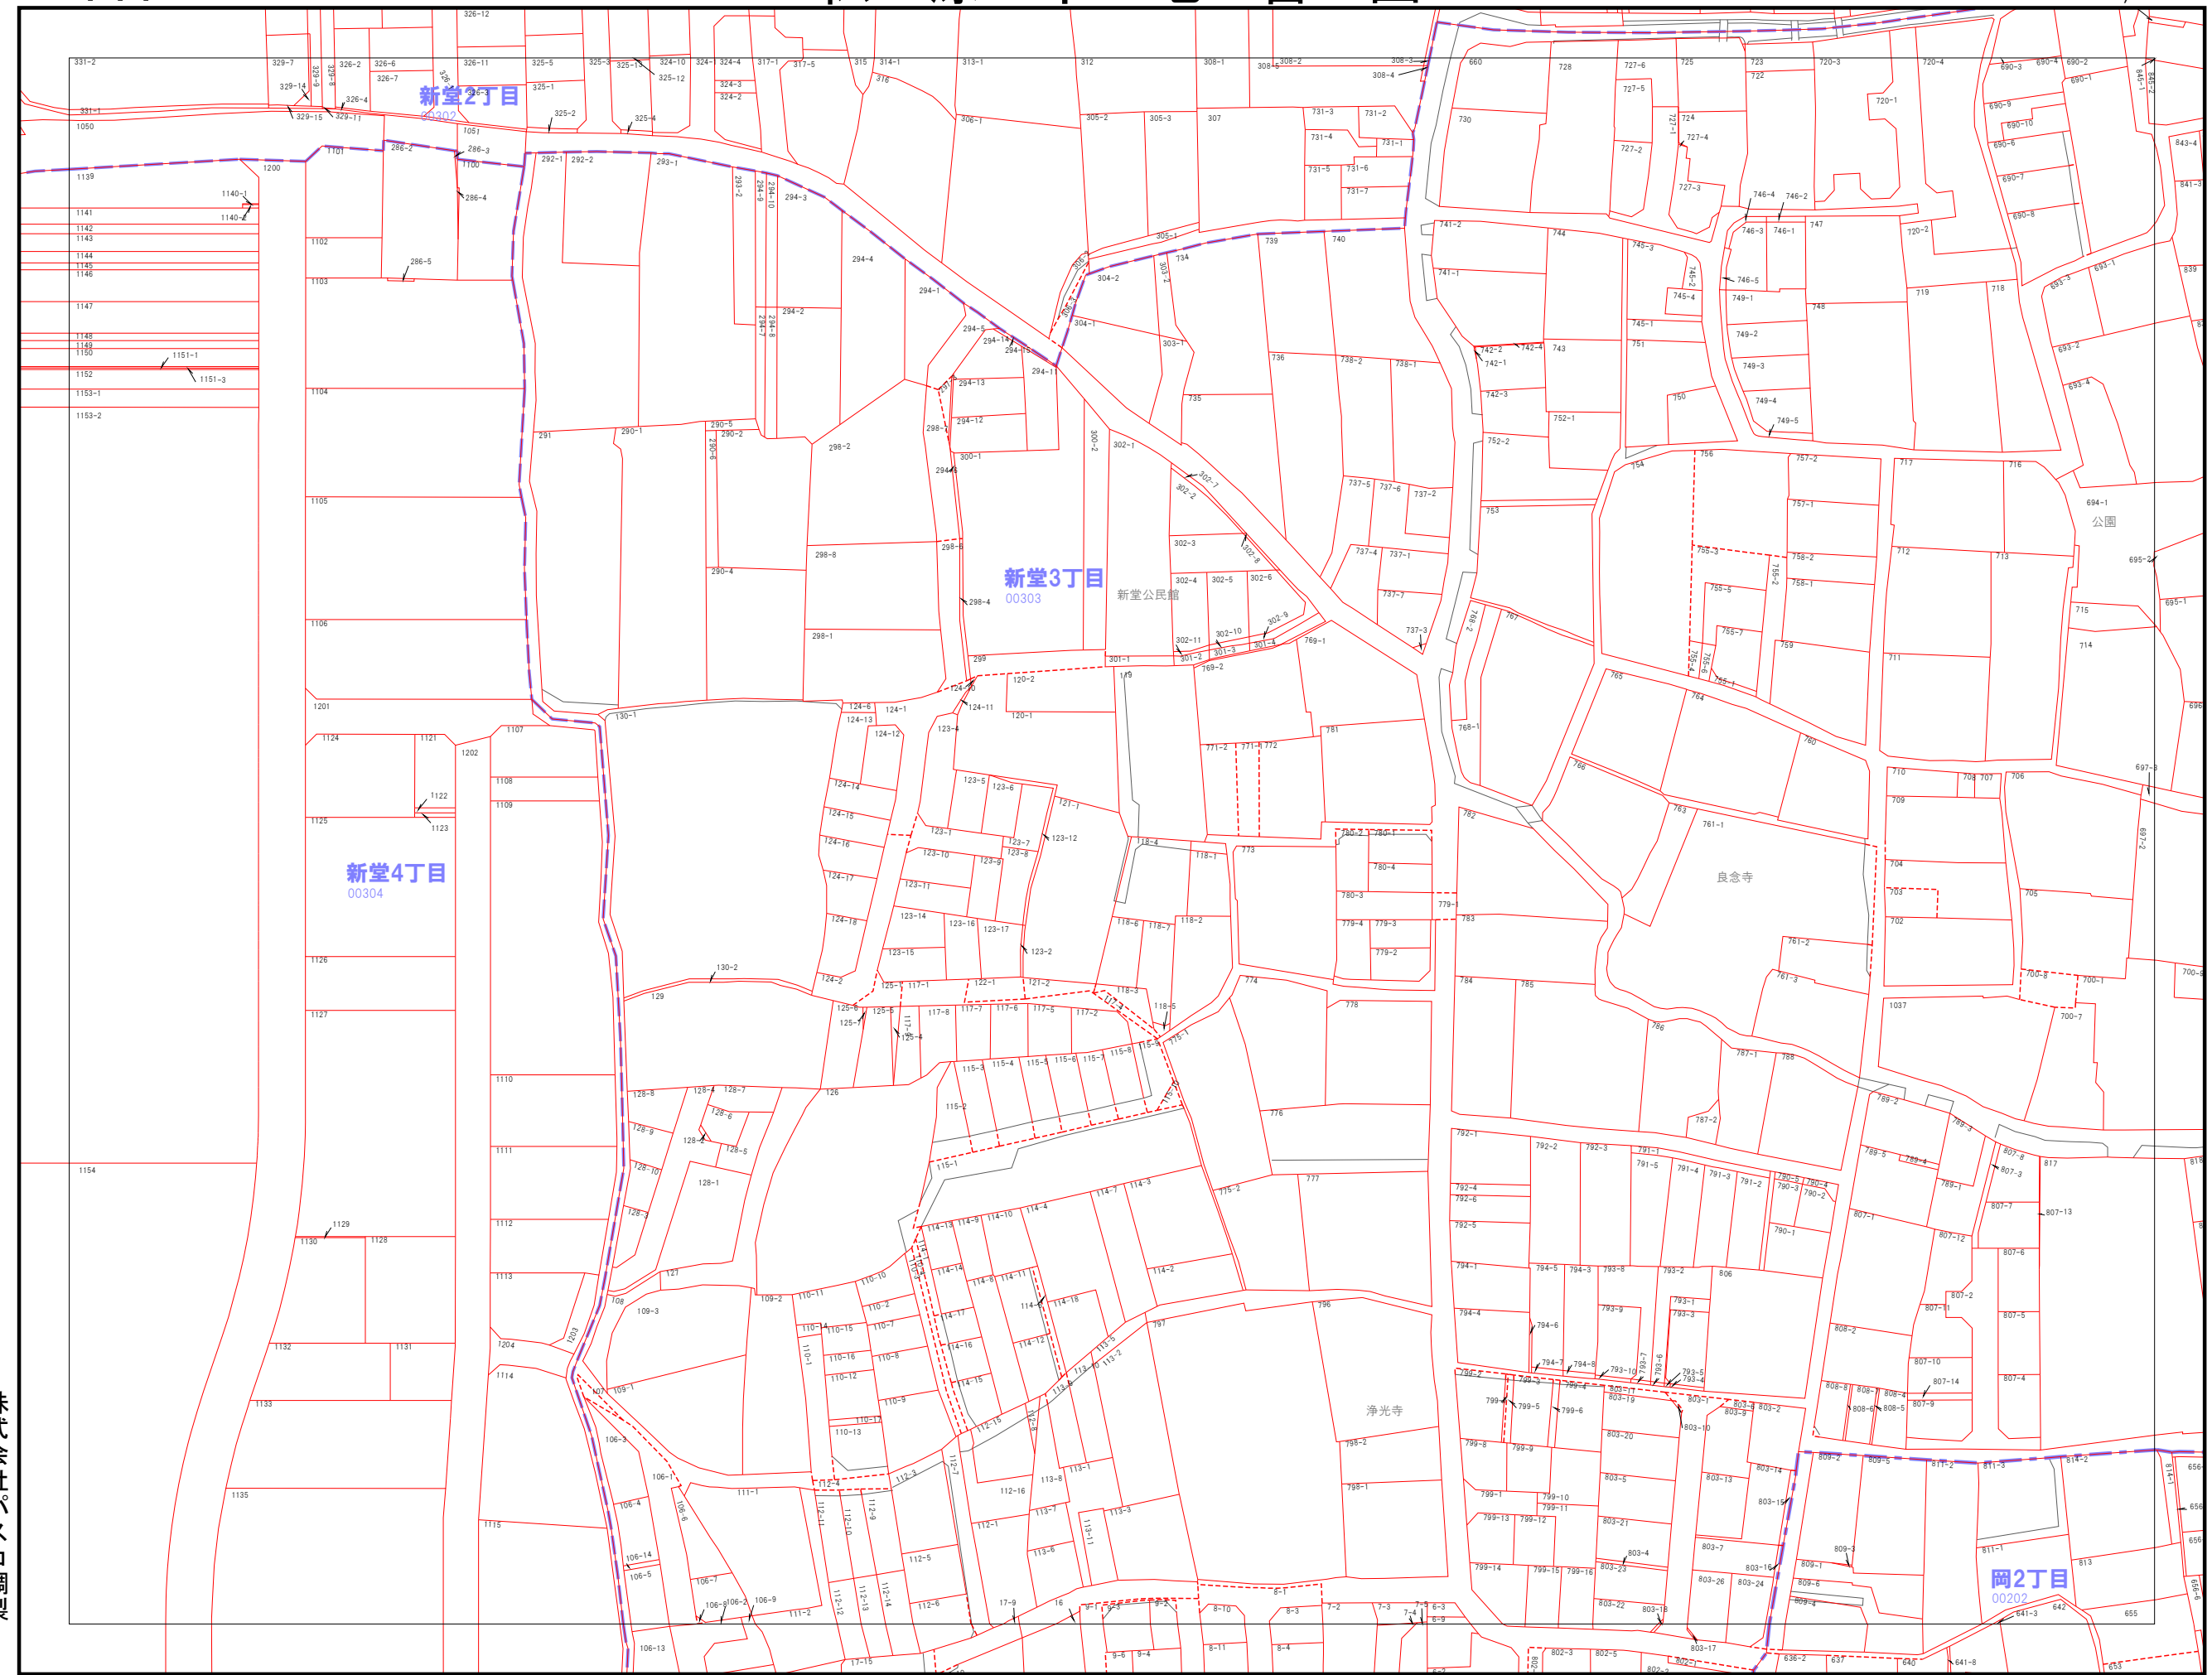

135	136	137
143	144	145
151	152	153

	市界
	大字界
	小字界
	地形
	筆界
	想定筆界
999-9	地番

株式会社パスコ調製

松原市