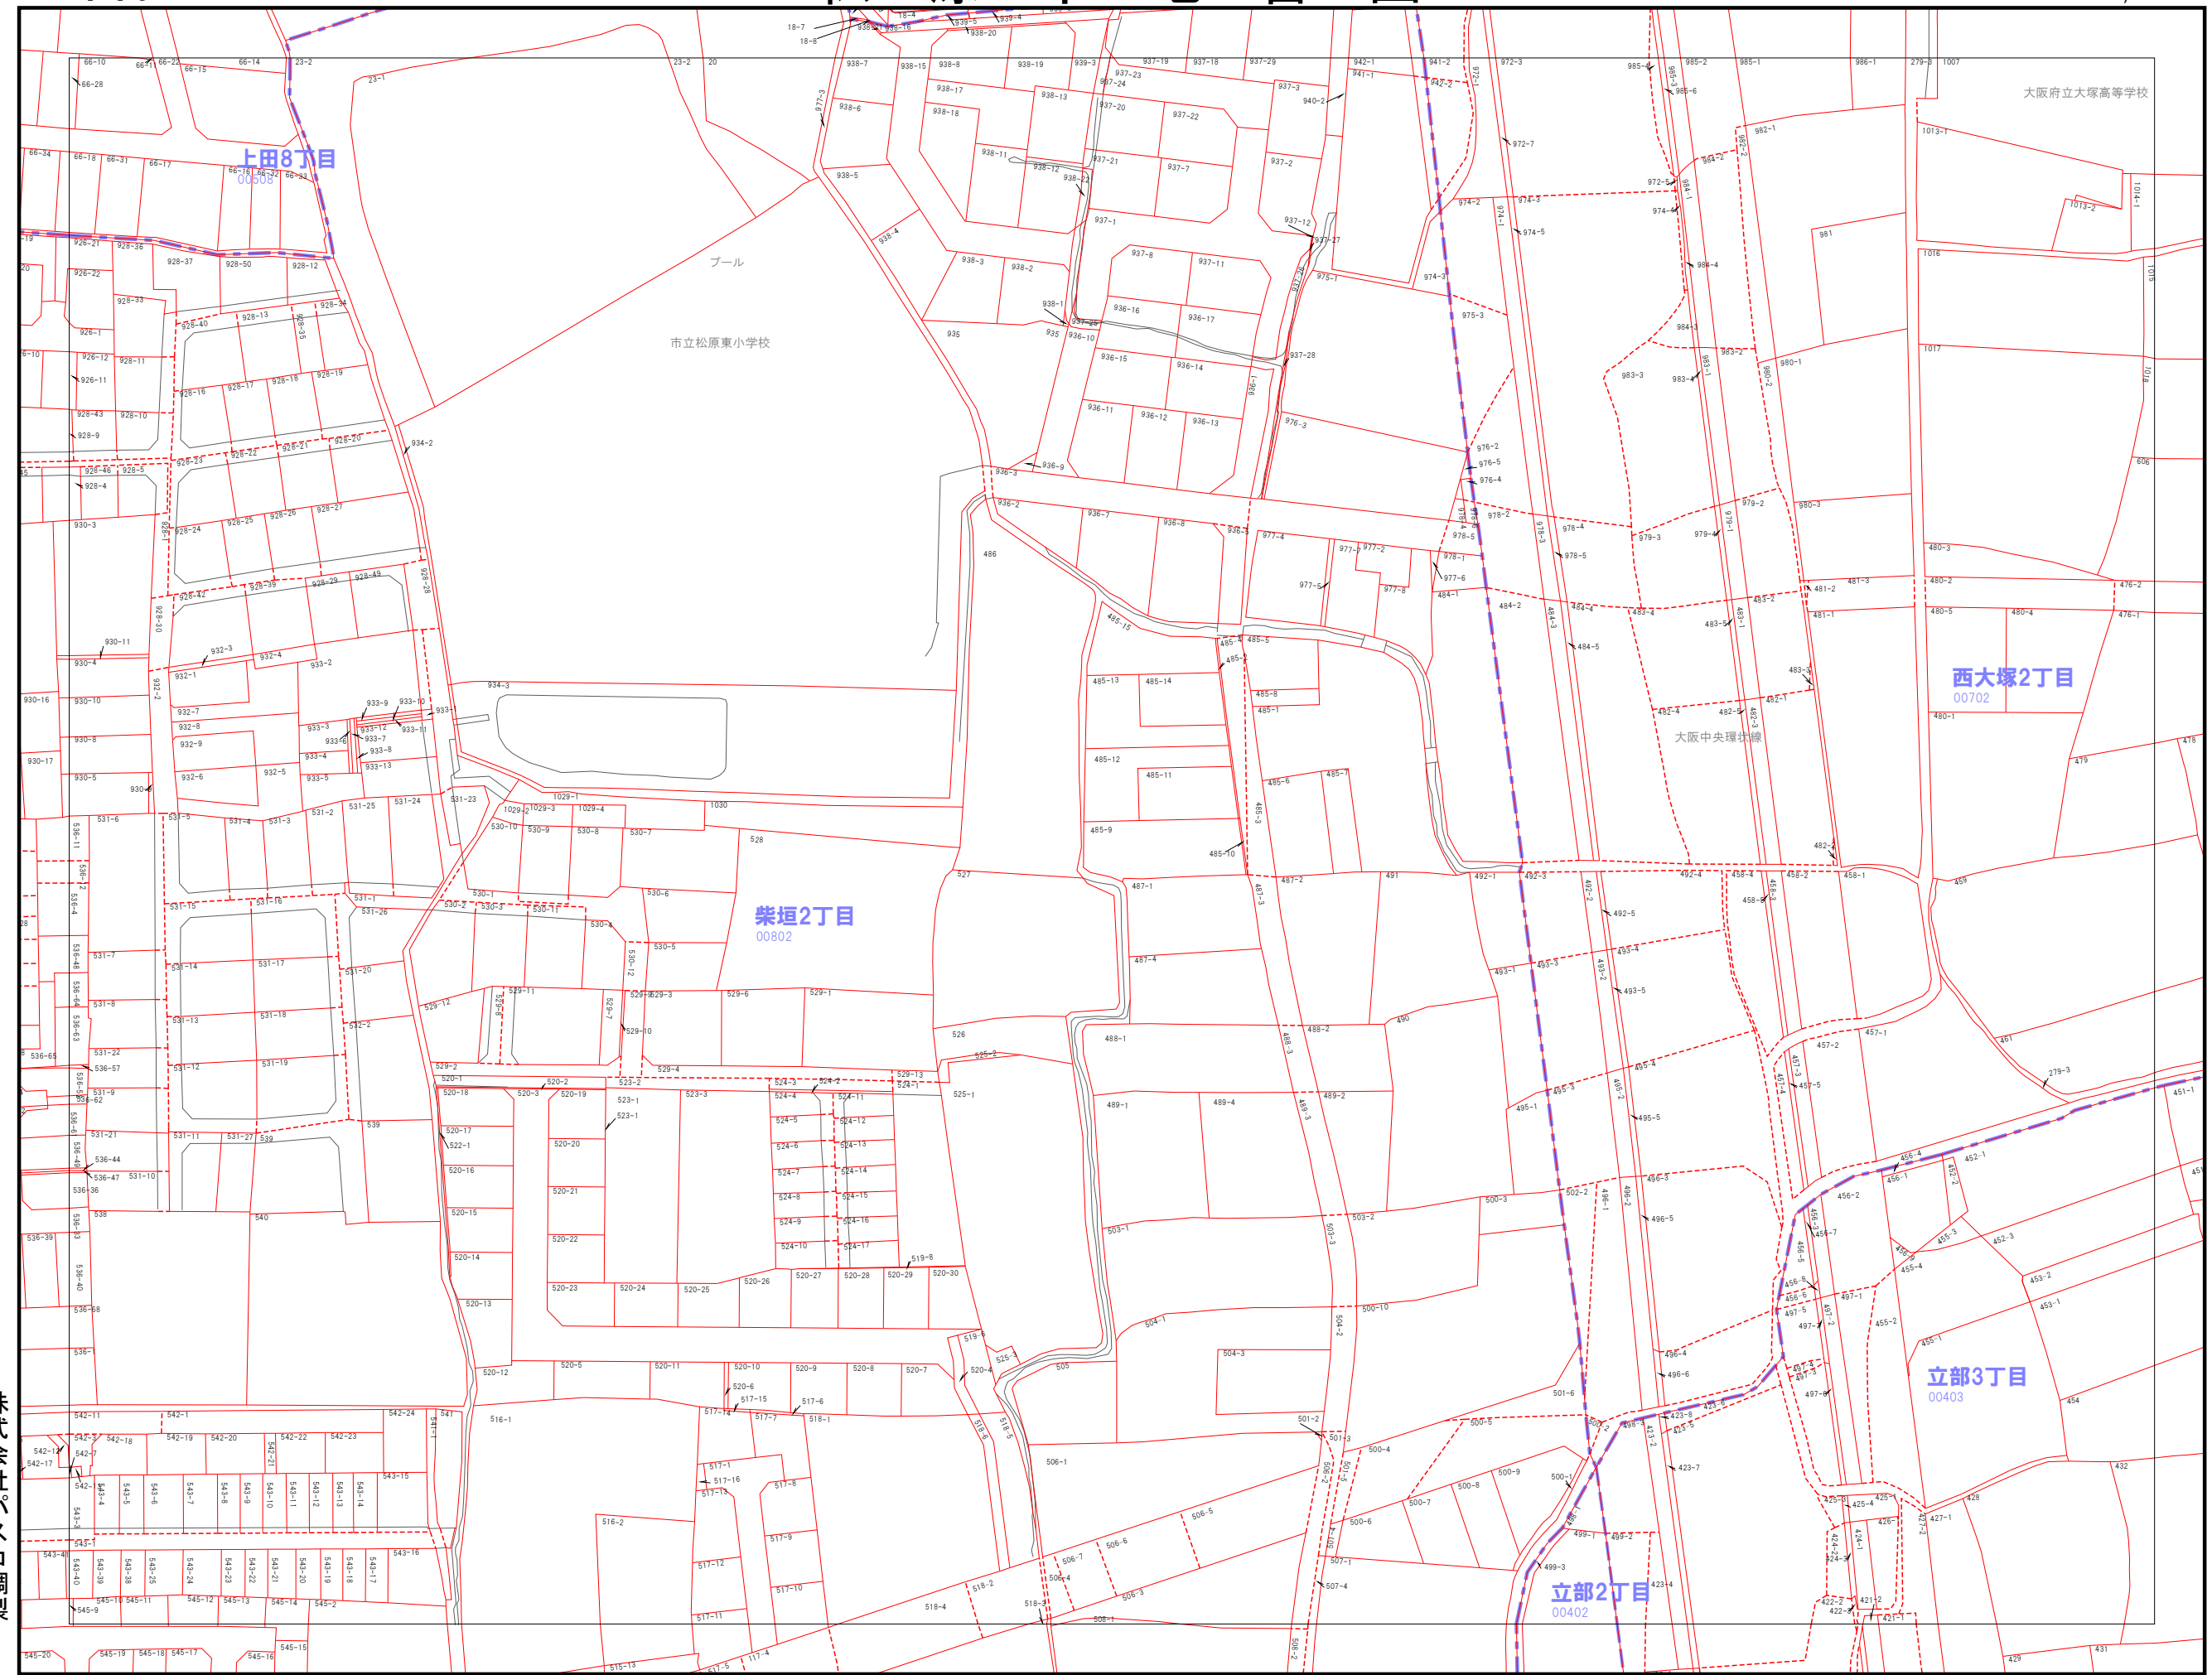

137	138	139
145	146	147
153	154	155

	市界
	大字界
	小字界
	地界
	準界
	想定準界
999-9	地番

株式会社パソコ調製

松原市