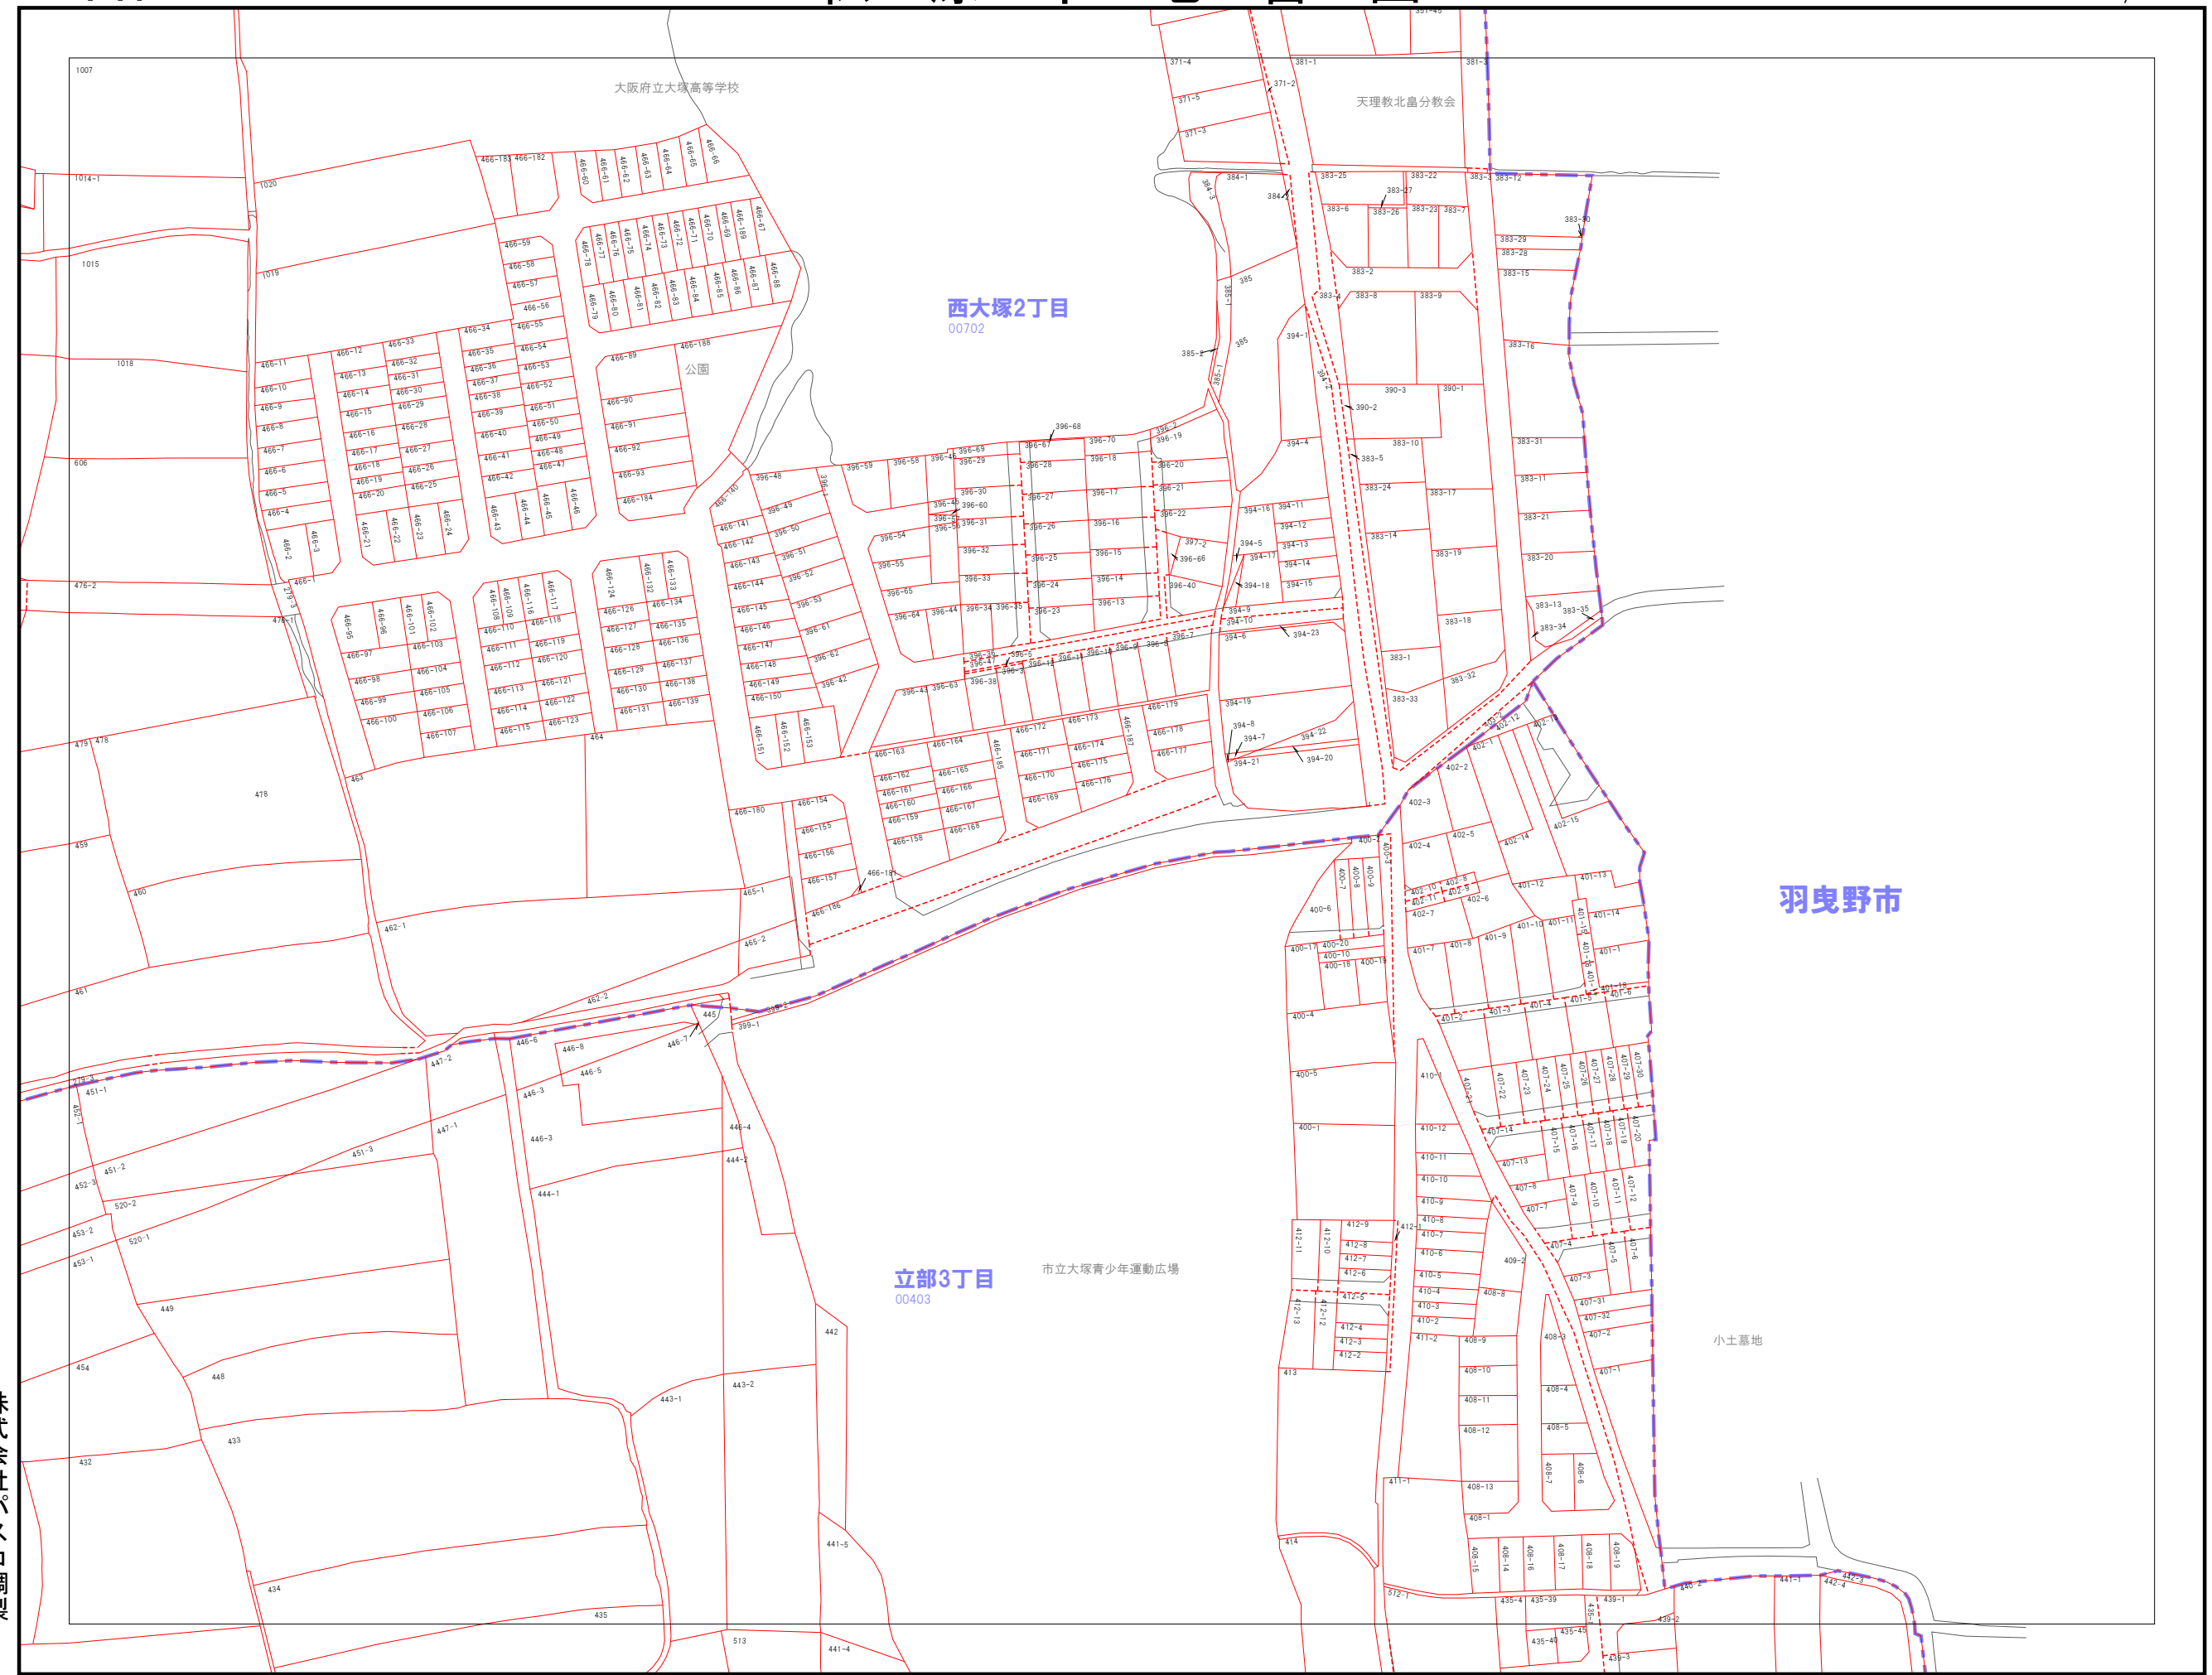

138	139
146	147
154	155

羽曳野市

	市界
	大字界
	小字界
	地形
	筆界
	想定筆界
999-9	地番

松原市

株式会社パスコ調製