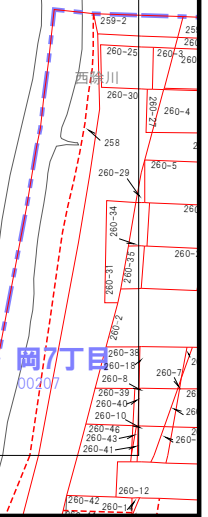

141	142	143
149	150	151
	156	157

	市界
	大字界
	小字界
	地界
	境界
	想定境界
999-9	地番

松原市

株式会社パスコ調製