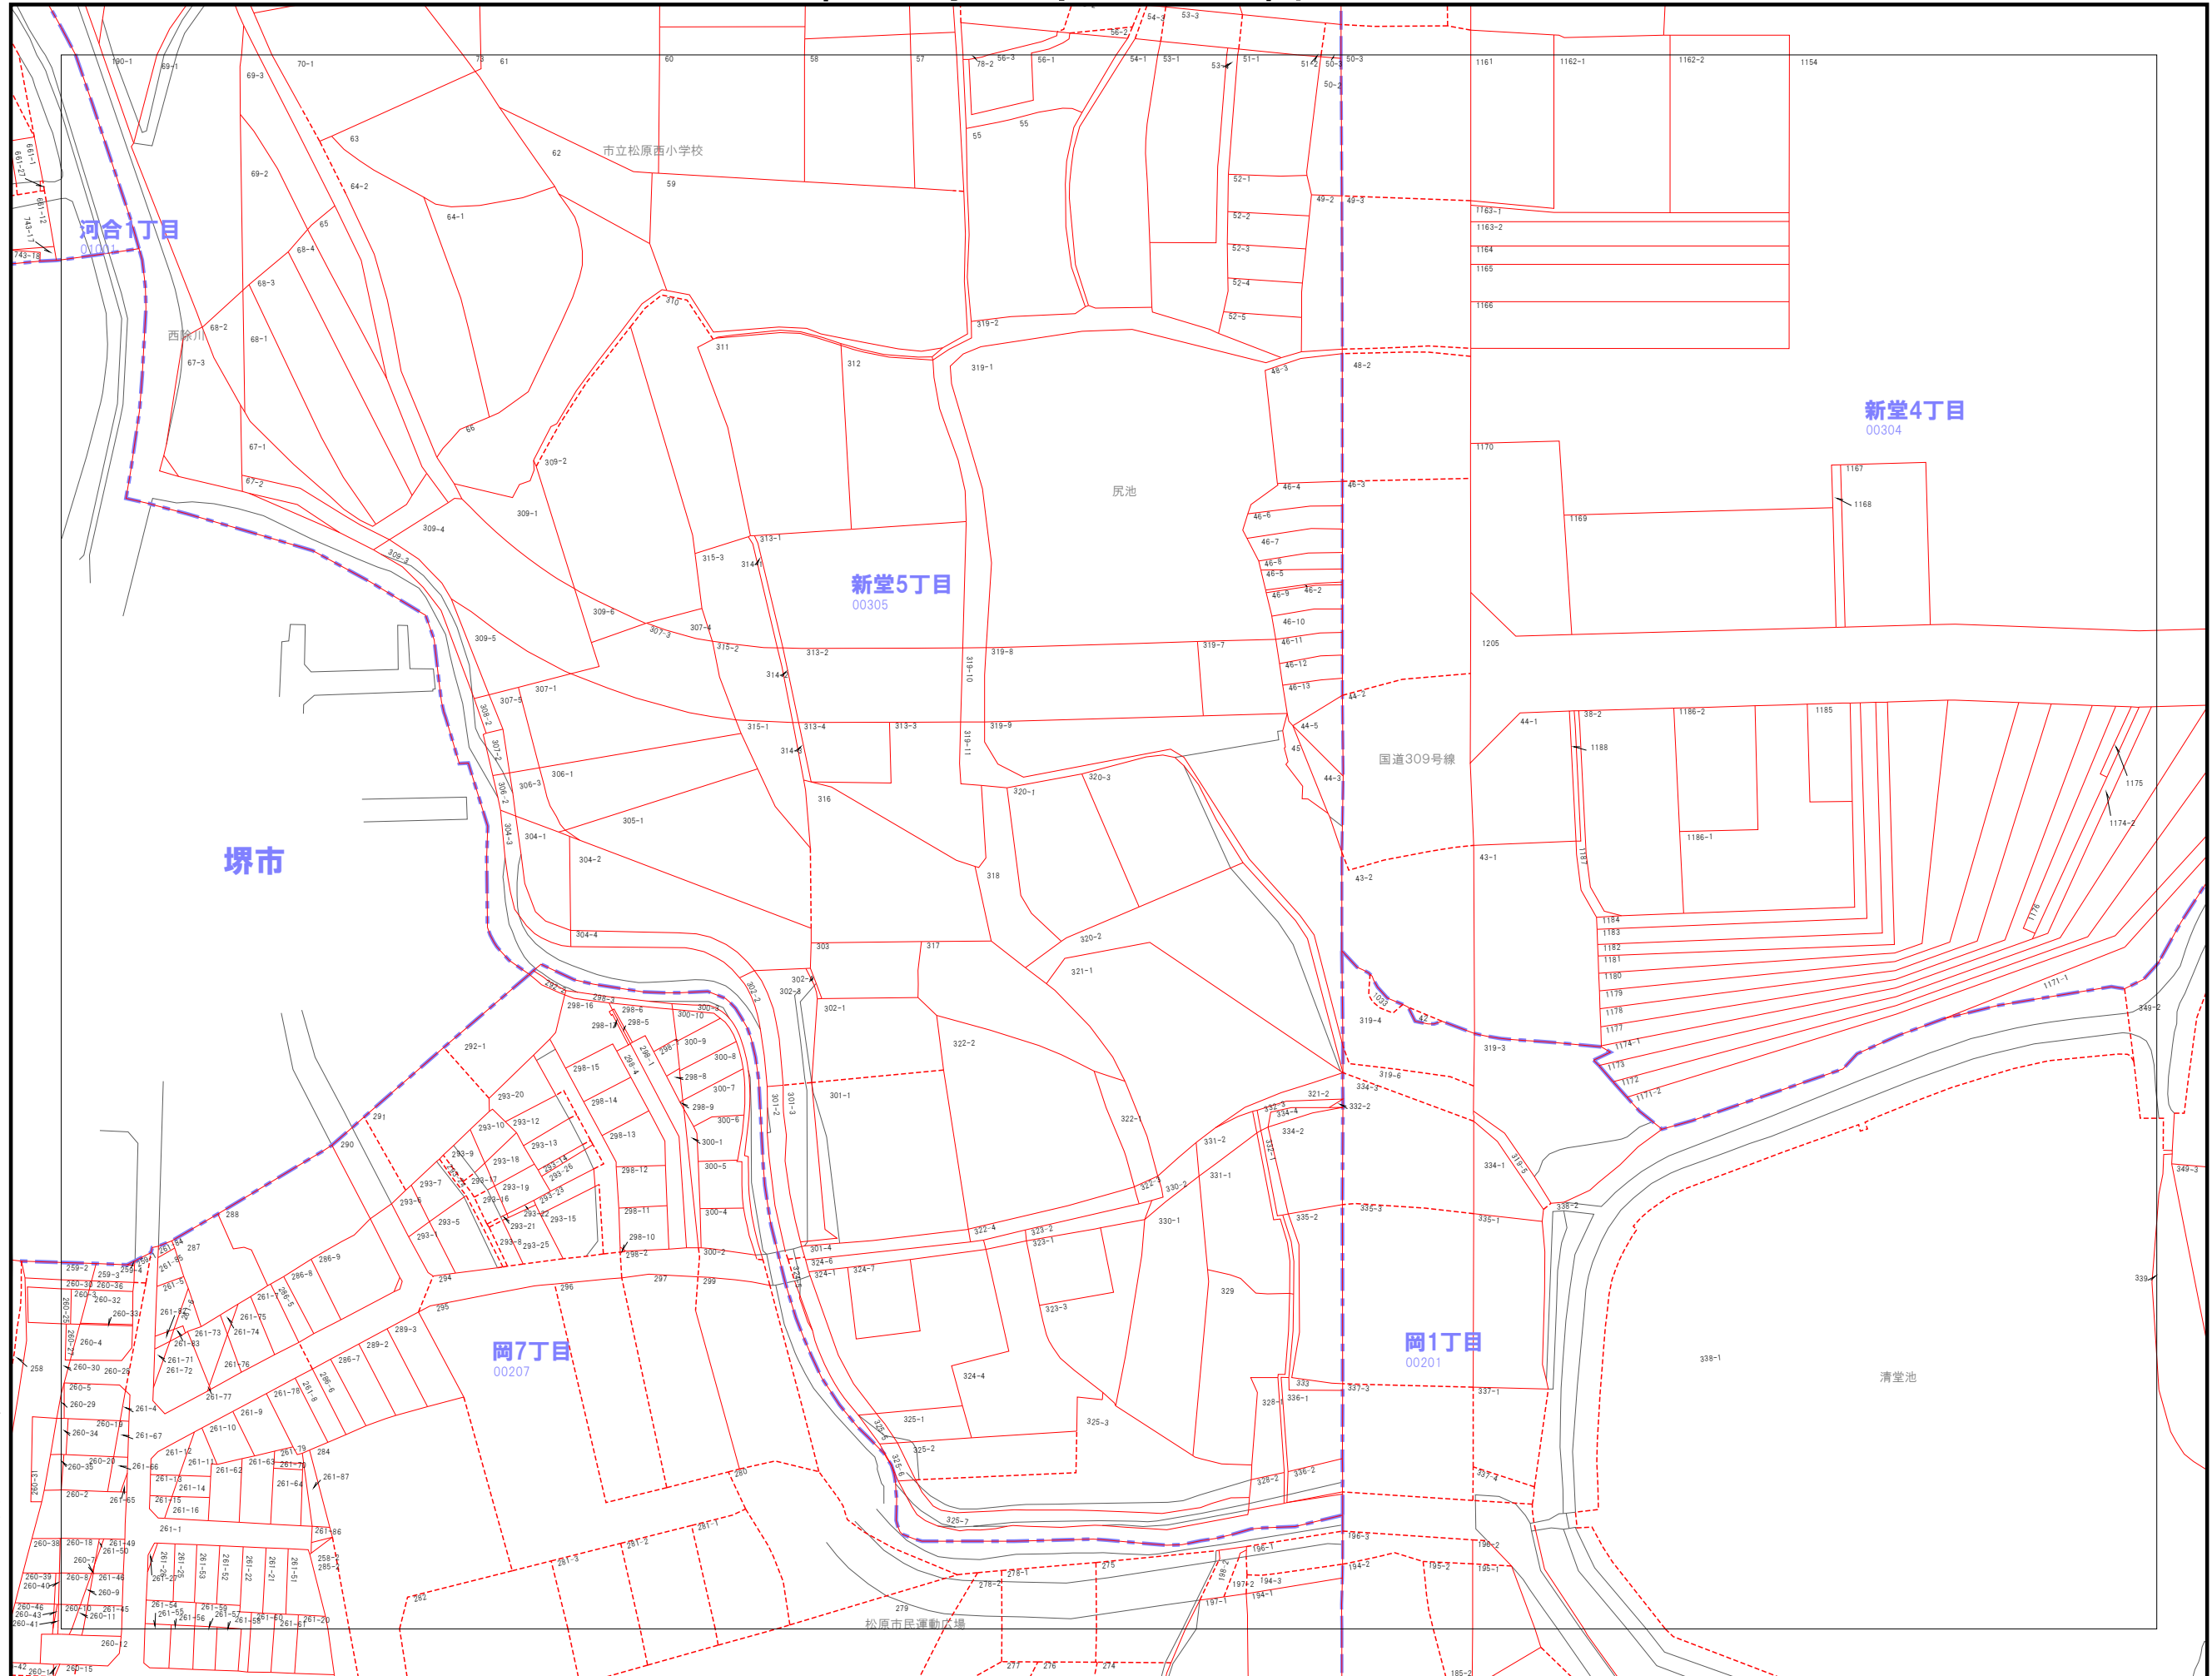

142	143	144
150	151	152
156	157	158

	市界
	大字界
	小字界
	地形
	筆界
	想定筆界
999-9	地番

株式会社パスコ調製

松原市