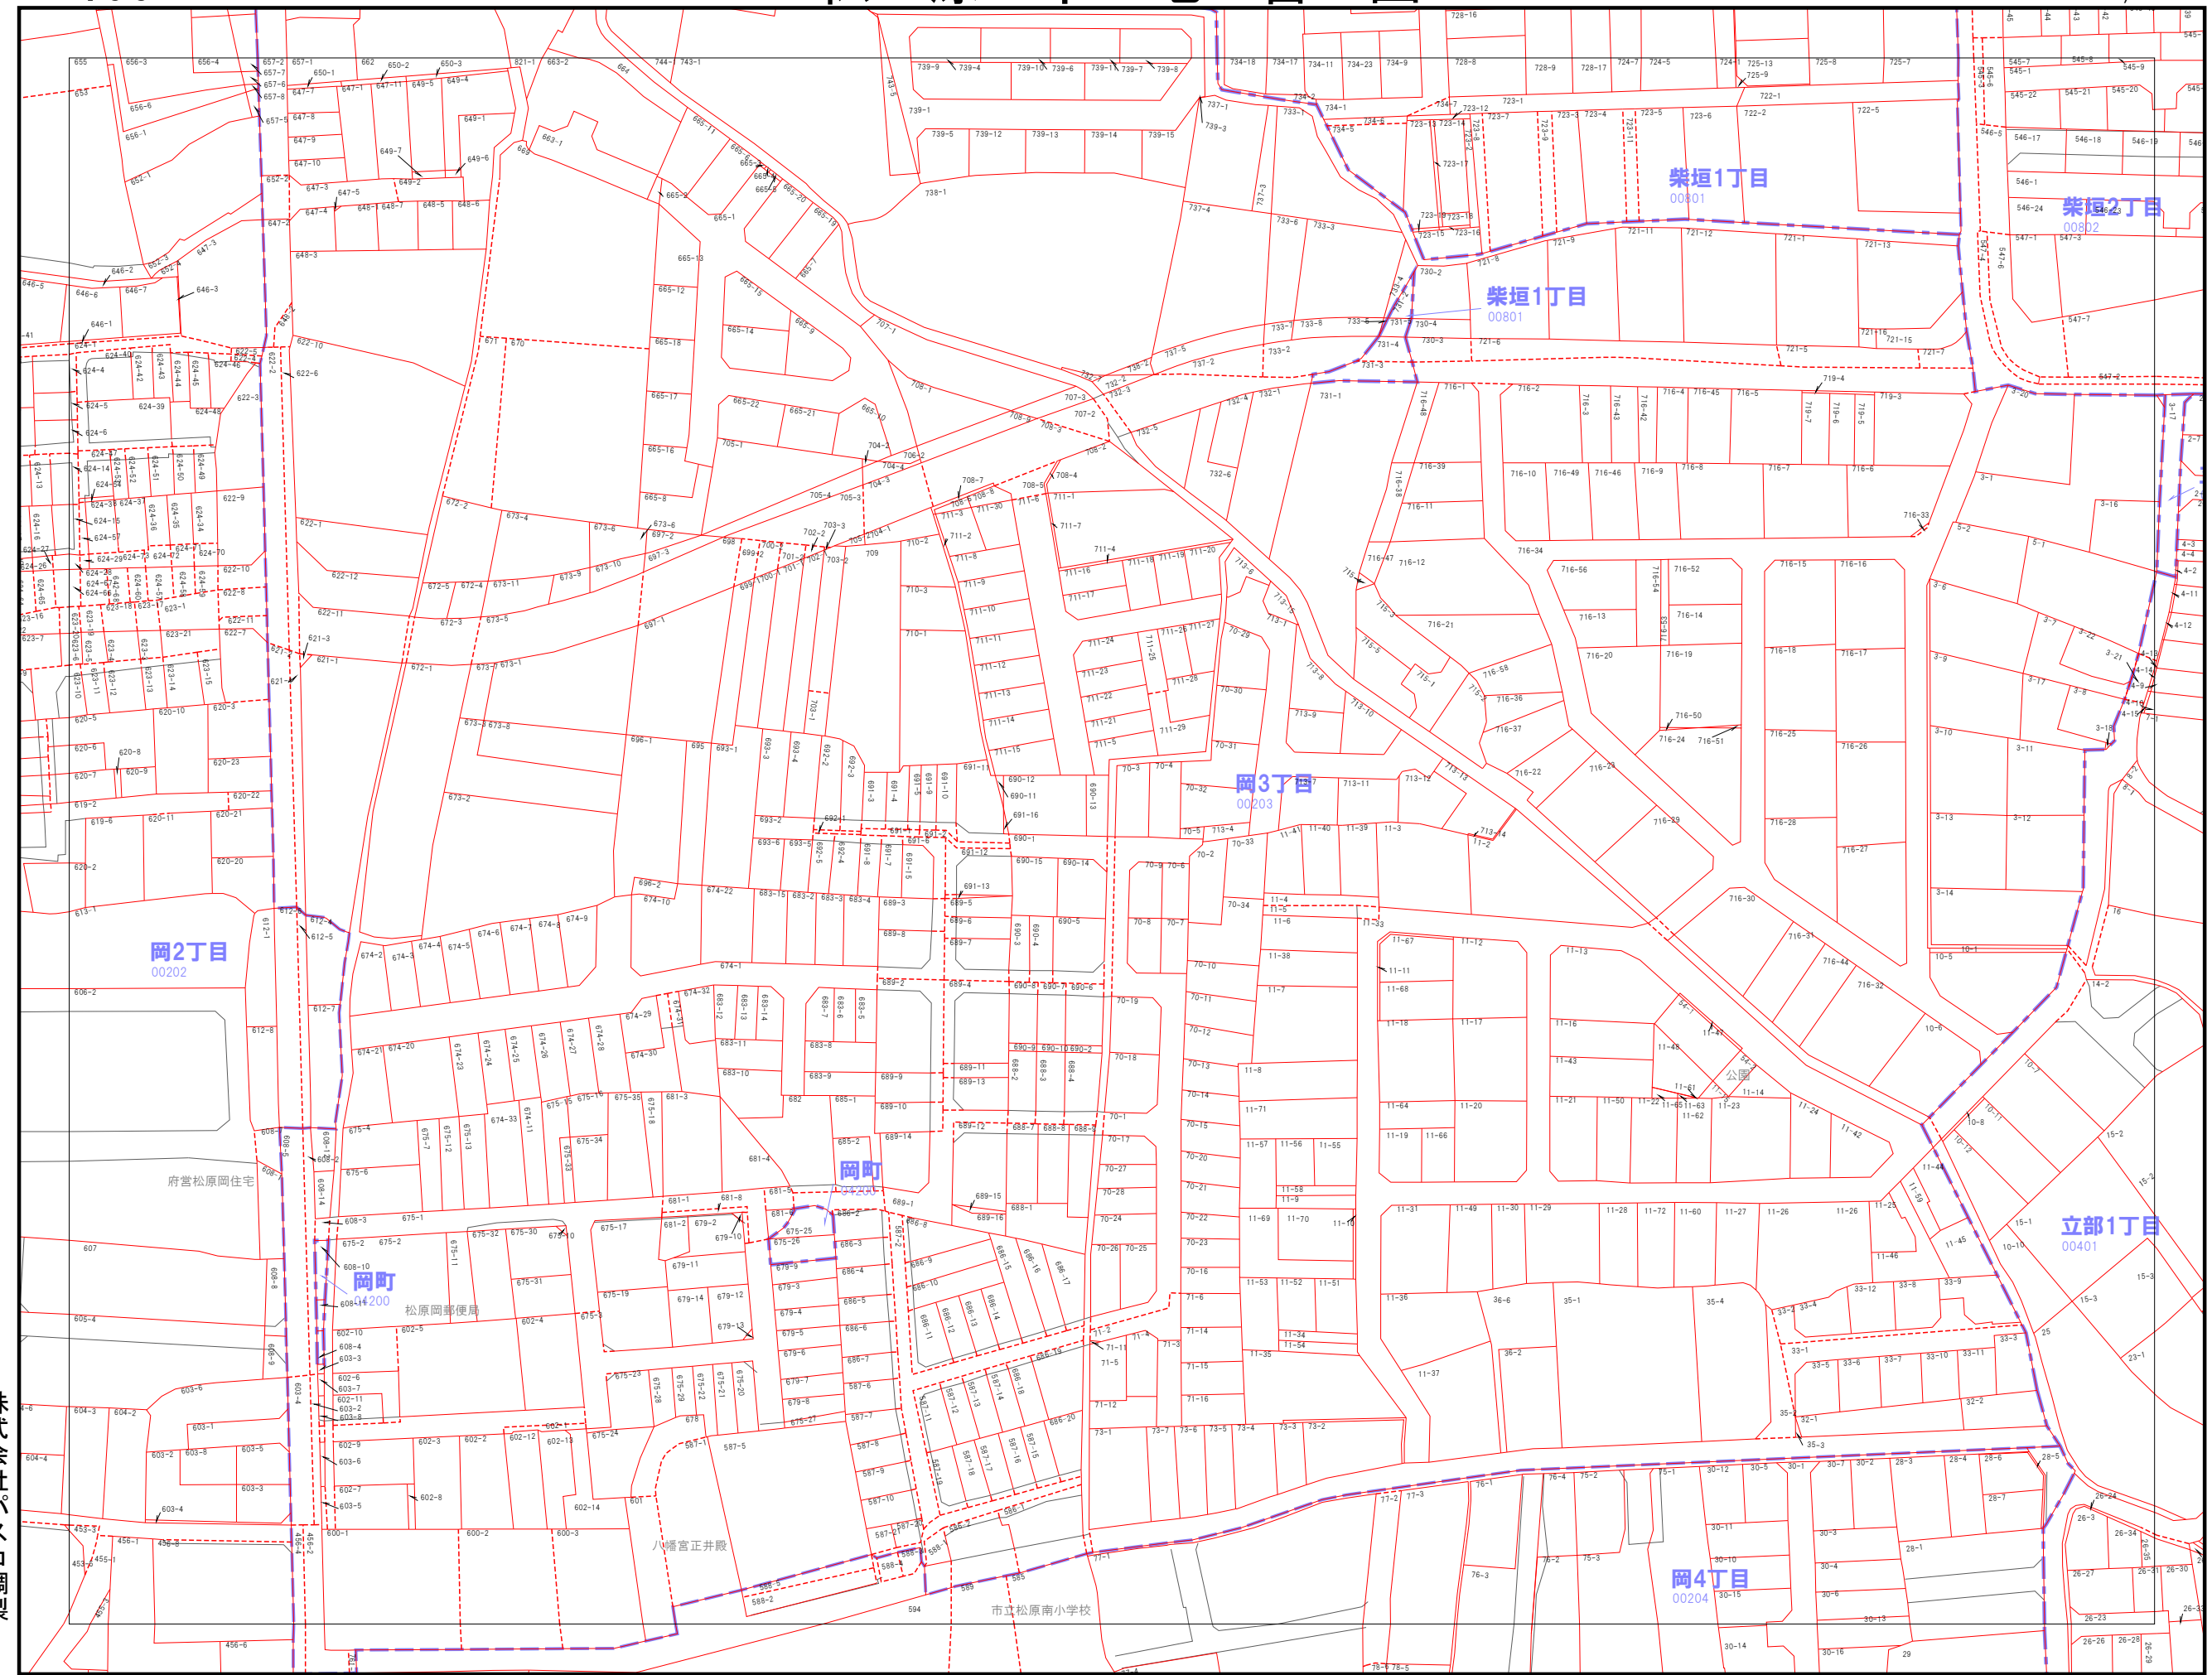

144	145	146
152	153	154
158	159	160

	市界
	大字界
	小字界
	地界
	境界
	想定境界
999-9	地番

株式会社パスコ調製

松原市