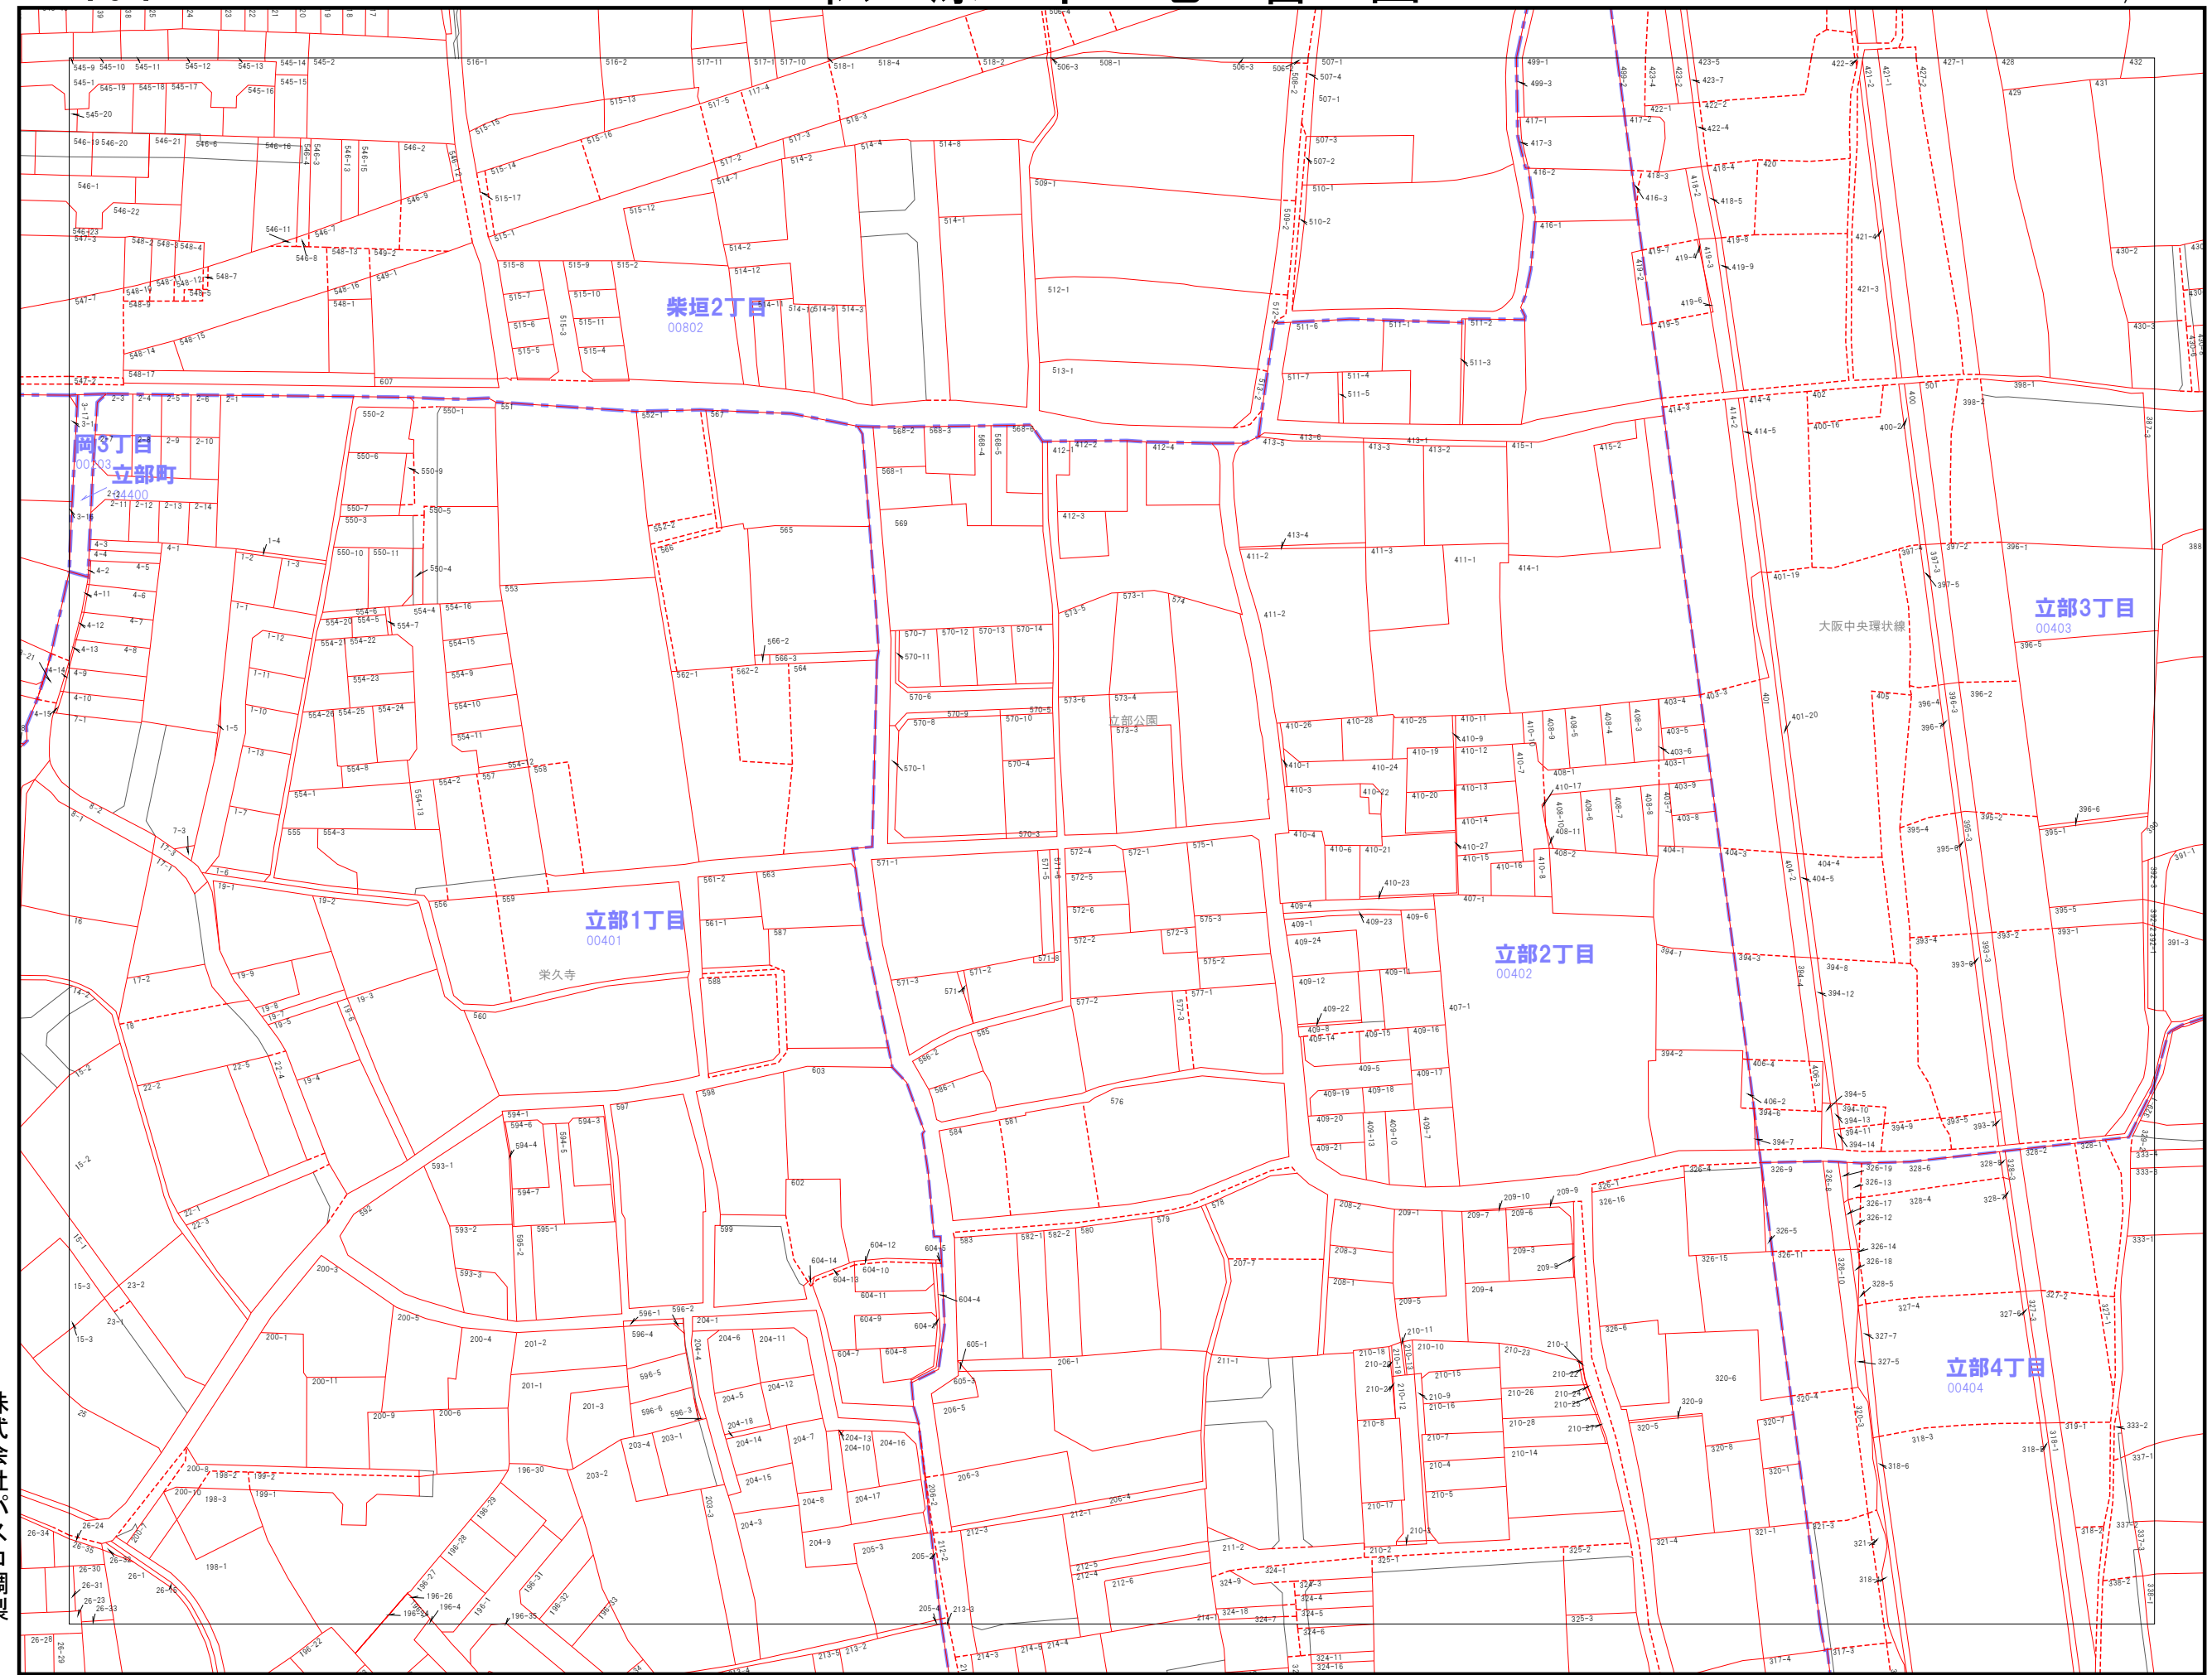

145	146	147
153	154	155
159	160	161

	市界
	大字界
	小字界
	地形
	境界
	想定境界
999-9	地番

株式会社パソコ調製

松原市