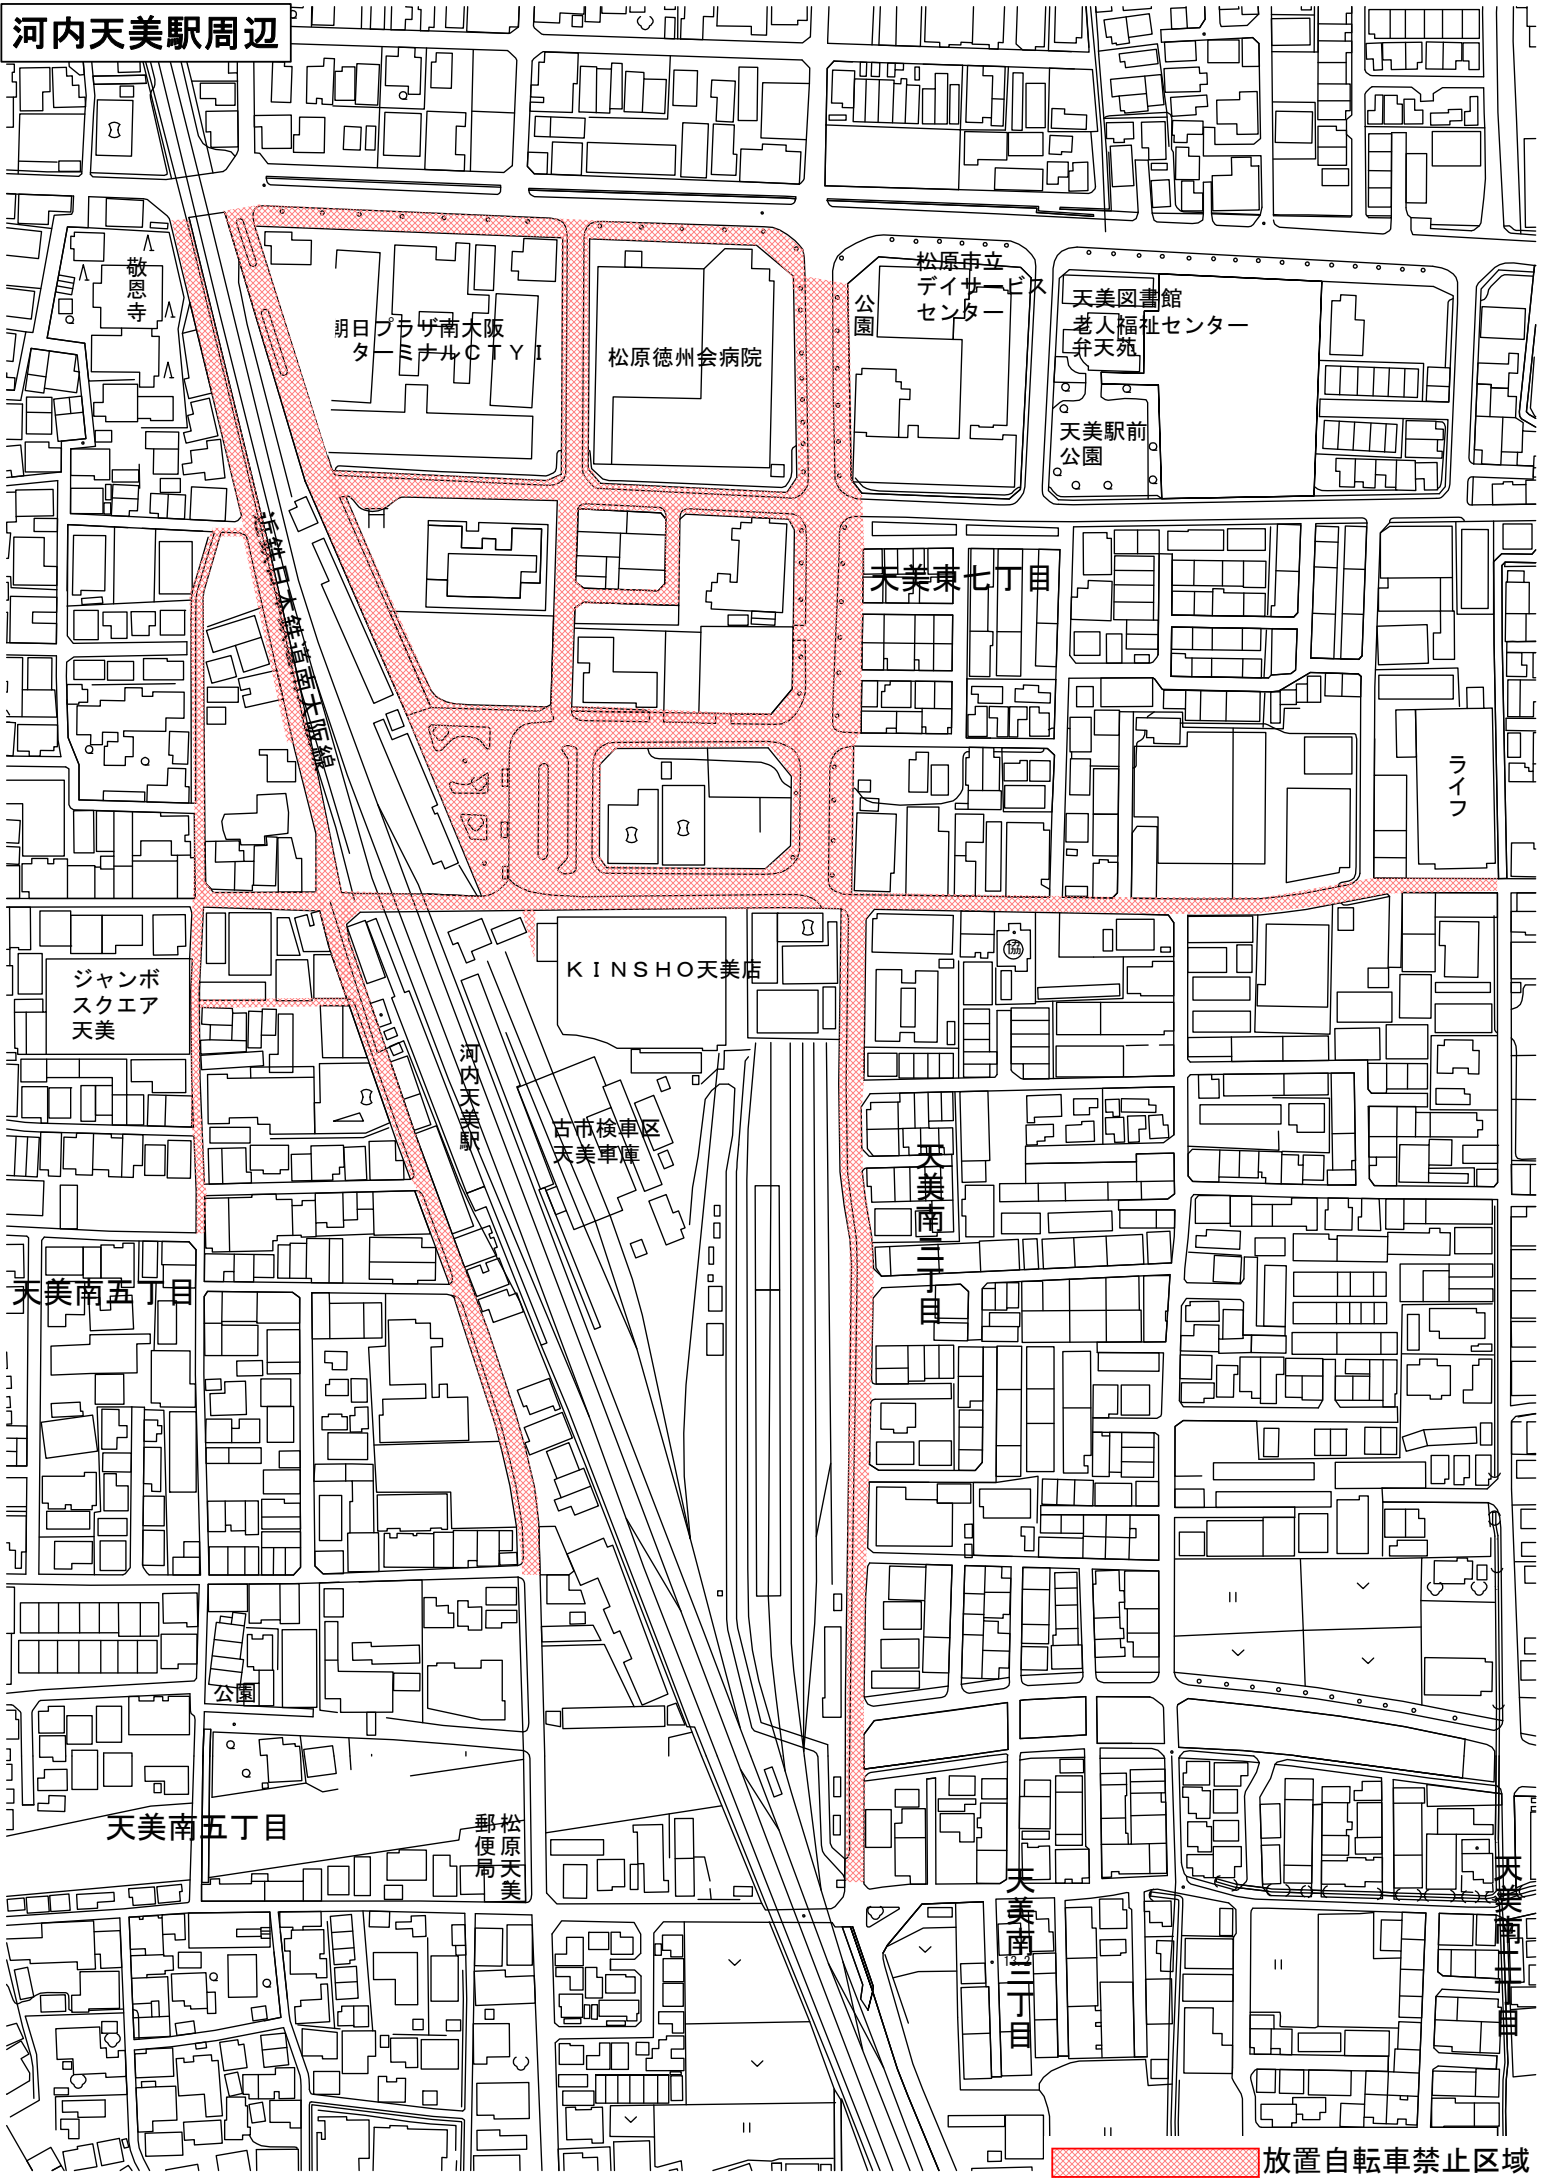

河内天美駅周辺

放置自転車禁止区域