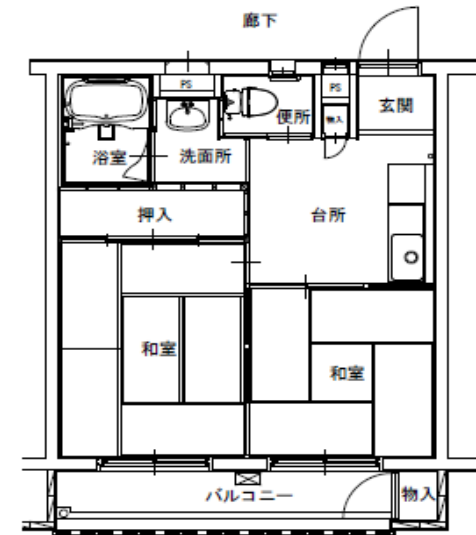

●三宅団地 1棟

松原市三宅中7丁目5番

■最寄り駅：近鉄南大阪線 河内松原駅・Osaka Metro谷町線喜連瓜破駅

※間取りは代表的なものです。

●三宅団地 2棟

松原市三宅中7丁目5番

■最寄り駅：近鉄南大阪線 河内松原駅・Osaka Metro谷町線喜連瓜破駅

※間取りは代表的なものです。