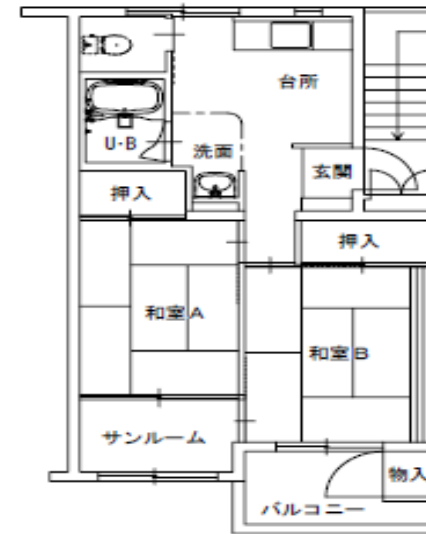

●三宅団地 1棟

松原市三宅中7丁目5番

■最寄り駅：近鉄南大阪線 河内松原駅・Osaka Metro谷町線喜連瓜破駅

※間取りは代表的なものです。

●三宅団地 2棟

松原市三宅中7丁目5番

■最寄り駅：近鉄南大阪線 河内松原駅・Osaka Metro谷町線喜連瓜破駅

※間取りは代表的なものです。