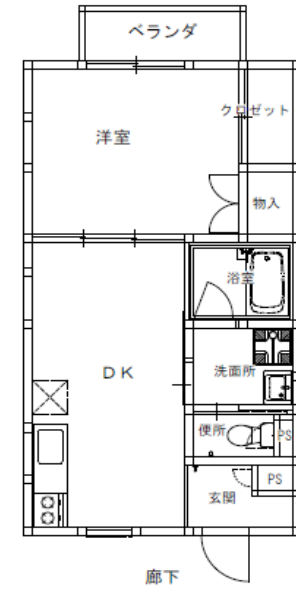

●小川団地2棟 松原市小川5丁目20番

■最寄り駅：近鉄南大阪線 恵我ノ荘駅

※間取りは代表的なものです。